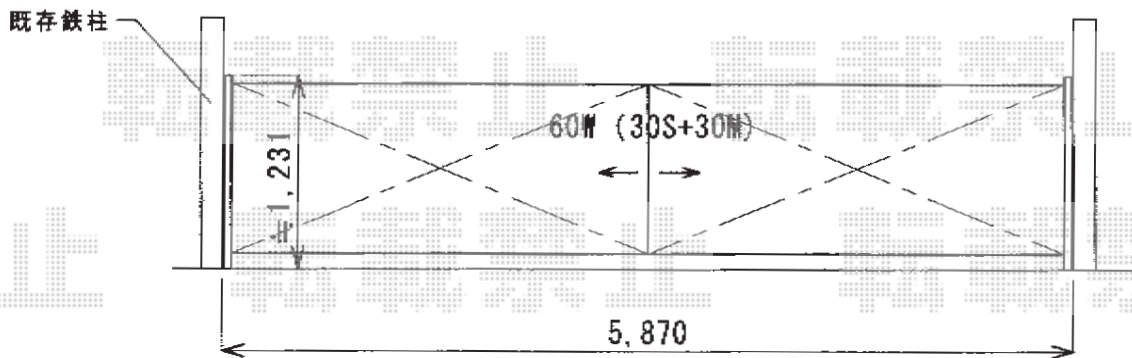

カーゲート 施工概略図

Value Select トリップゲート RB型 ノンレール 両開き 60W (30S+30M)
 開口幅= 5,812mm
 全幅= 5,912mm
 たたみ幅= 347mm×2
 高さ= 1,200mm
 色: ステンカラー
 キャスター数: 4箇所
 落棒数: 4本

2015-10-304442

担当者

西村