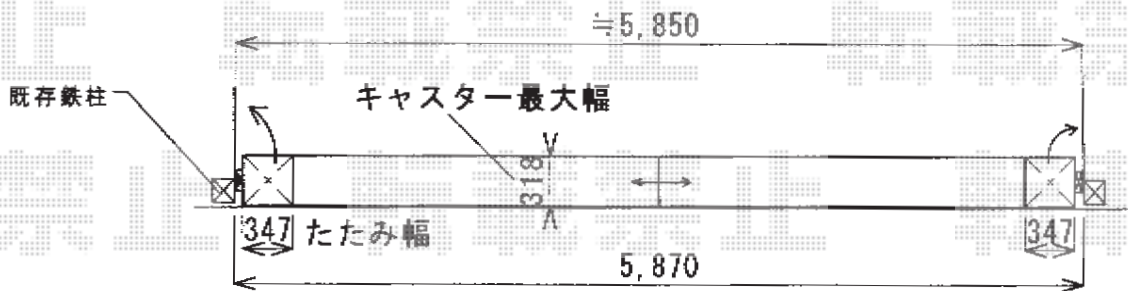

カーゲート 施工概略図

Value Select トリップゲート RB型 ノンレール 両開き 60W (30S+30M)
 開口幅= 5,812mm
 全幅= 5,912mm
 たたみ幅= 347mm×2
 高さ= 1,200mm
 色: ステンカラー
 キャスター数: 4箇所
 落棒数: 4本

2015-10-304442

担当者

西村