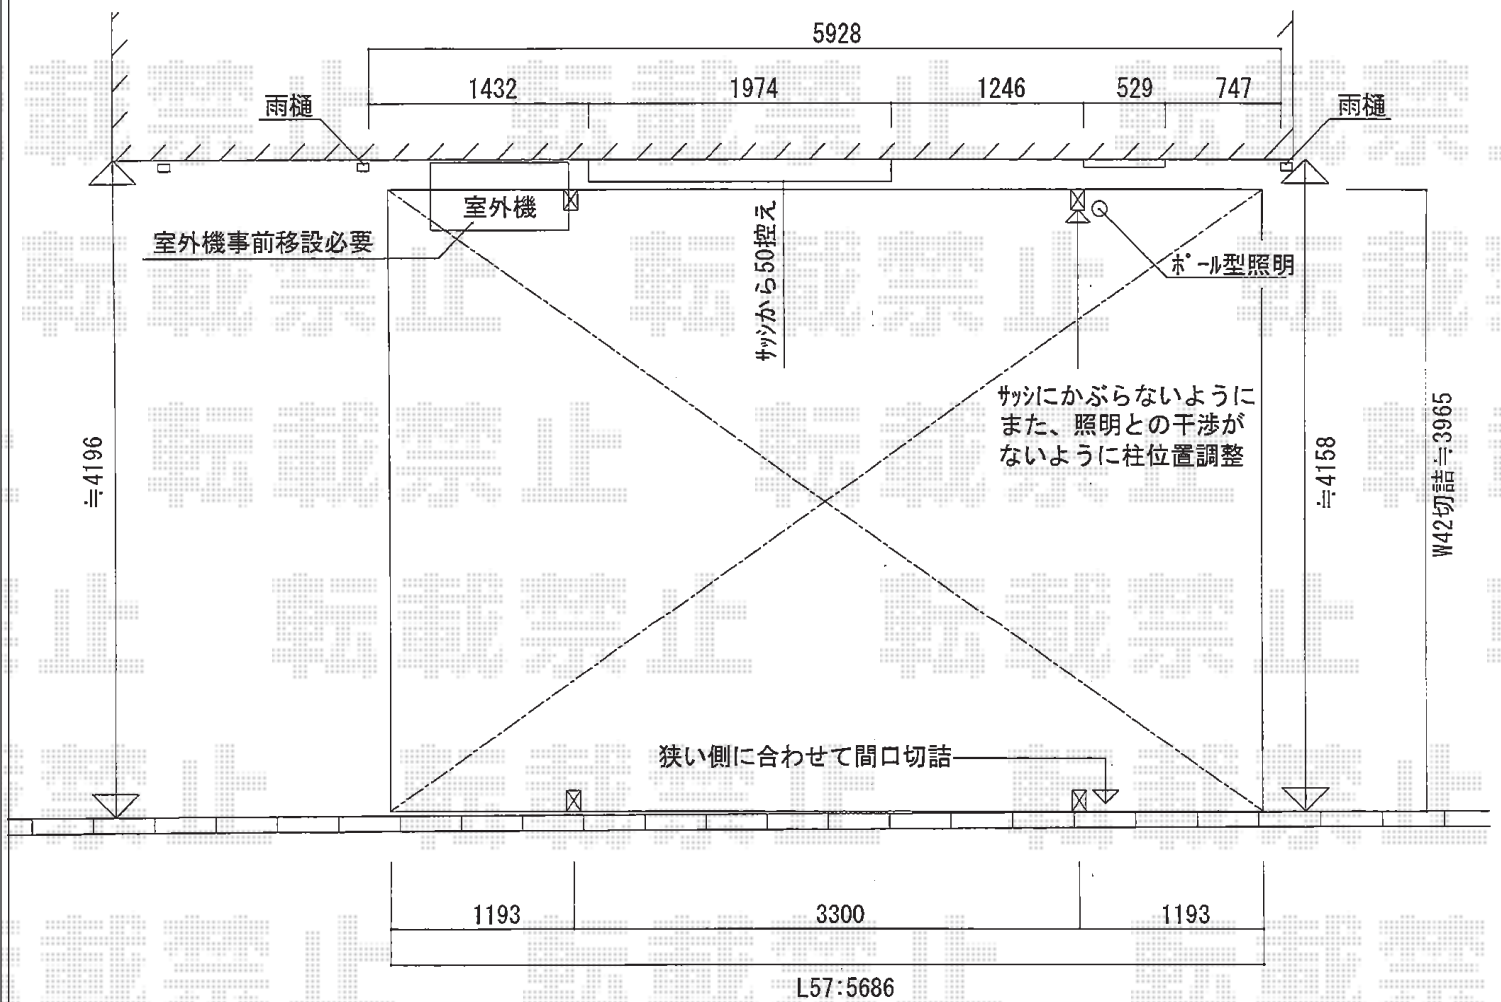

カーポート工事 施工概略図

LIXIL ネスカR (ラウンドスタイル) ワイド 積雪~20cm対応
 幅= 4,230mm
 奥行= 5,686mm
 色: シャイングレー
 屋根材: 熱線吸収ポリカーボネート (クリアマットS・すりガラス調)
 柱仕様: ロング柱25仕様 (有効高 約2,500mm)

2015-10-304456

担当者

邑智