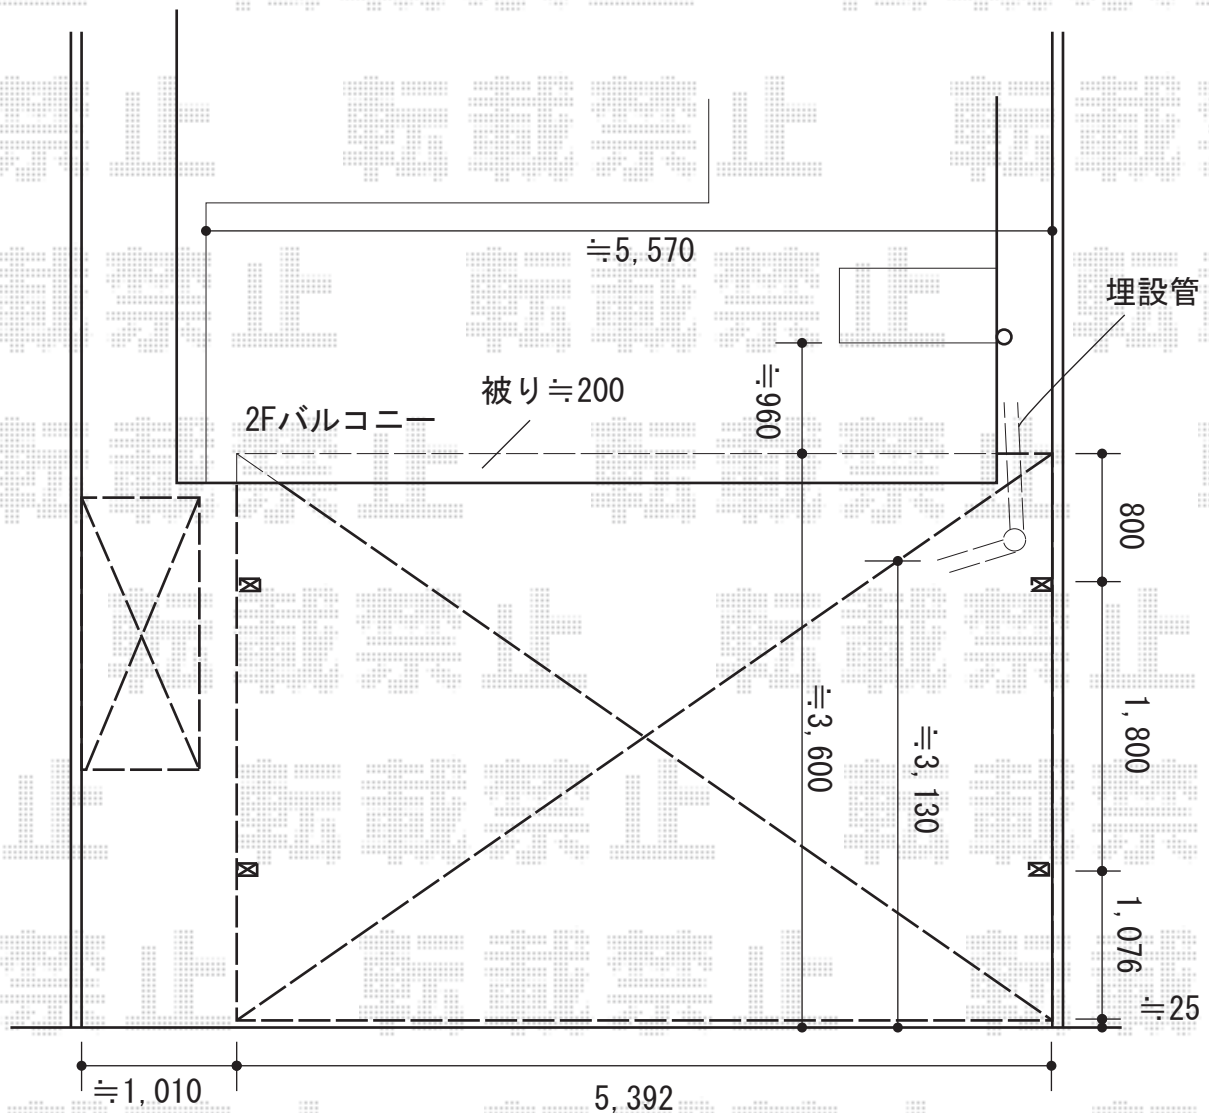

カーポート・物置 施工概略図

YKK AP レイナツインポートグラン 積雪~20cm対応  
 幅= 5,392mm  
 奥行= 5,052mm  
 色： カームブラック  
 屋根材： 熱線遮断ポリカーボネート(クリアマット)  
 柱仕様： 標準柱仕様 (有効高 約2,000mm)

ヨド物置 エスモ 一般型 1797×750×1959  
 間口= 1,797mm 奥行= 750mm 高さ= 1,959mm  
 色： SM(スミ) 屋根タイプ： 標準型  
 耐荷重タイプ： 一般型  
 棚タイプ： 標準棚タイプ  
 数量： 1台