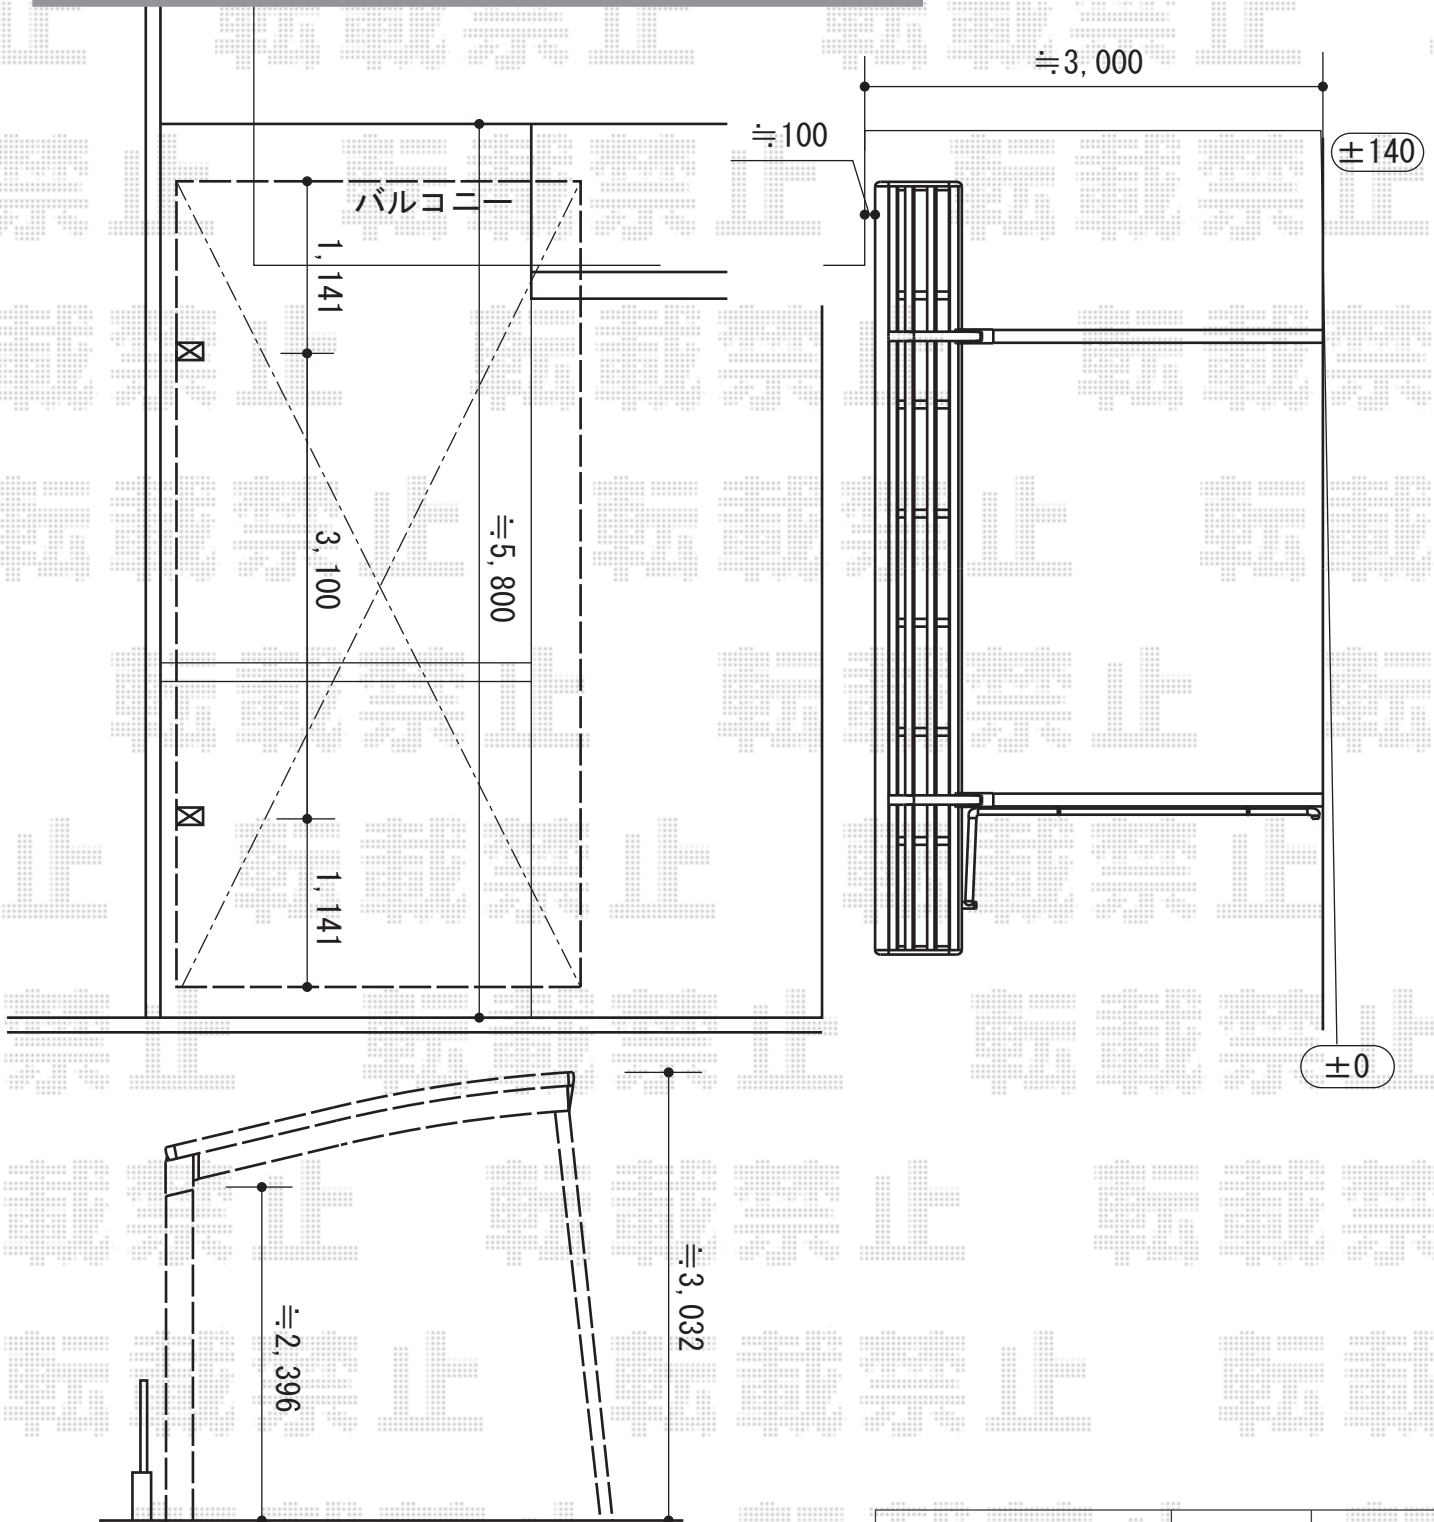

カーポート 施工概略図

LIXIL ネスカR (ラウンドスタイル) 積雪~20cm対応
 幅= 2,701mm
 奥行= 5,382mm
 色: シャイングレー
 屋根材: 熱線吸収ポリカーボネート (クリアマットS・すりガラス調)
 柱仕様: ロング柱25仕様 (有効高 約2,500mm)

LIXIL ネスカR 着脱式サポート ロング(H25)用 2本入り×1セット
 色: シャイングレー

2015-10-304458	担当者	酒井
----------------	-----	----