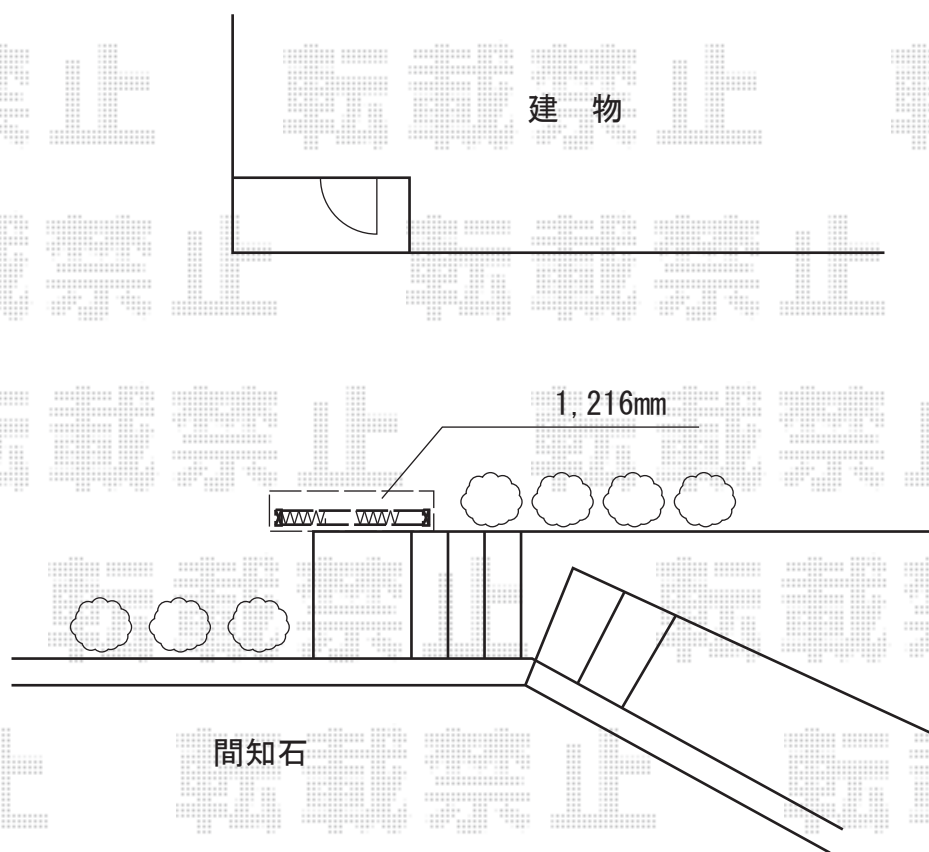

# カーゲート 施工概略図

Value Select トリップゲート RA型 ノンレール 片開き 13S

開口幅= 1,216mm

全幅= 1,316mm

たたみ幅= 179mm

高さ= 1,182mm

色： ステンカラー

キャスター数： 1箇所

落棒数： 1本

2015-10-304499

担当者

新西