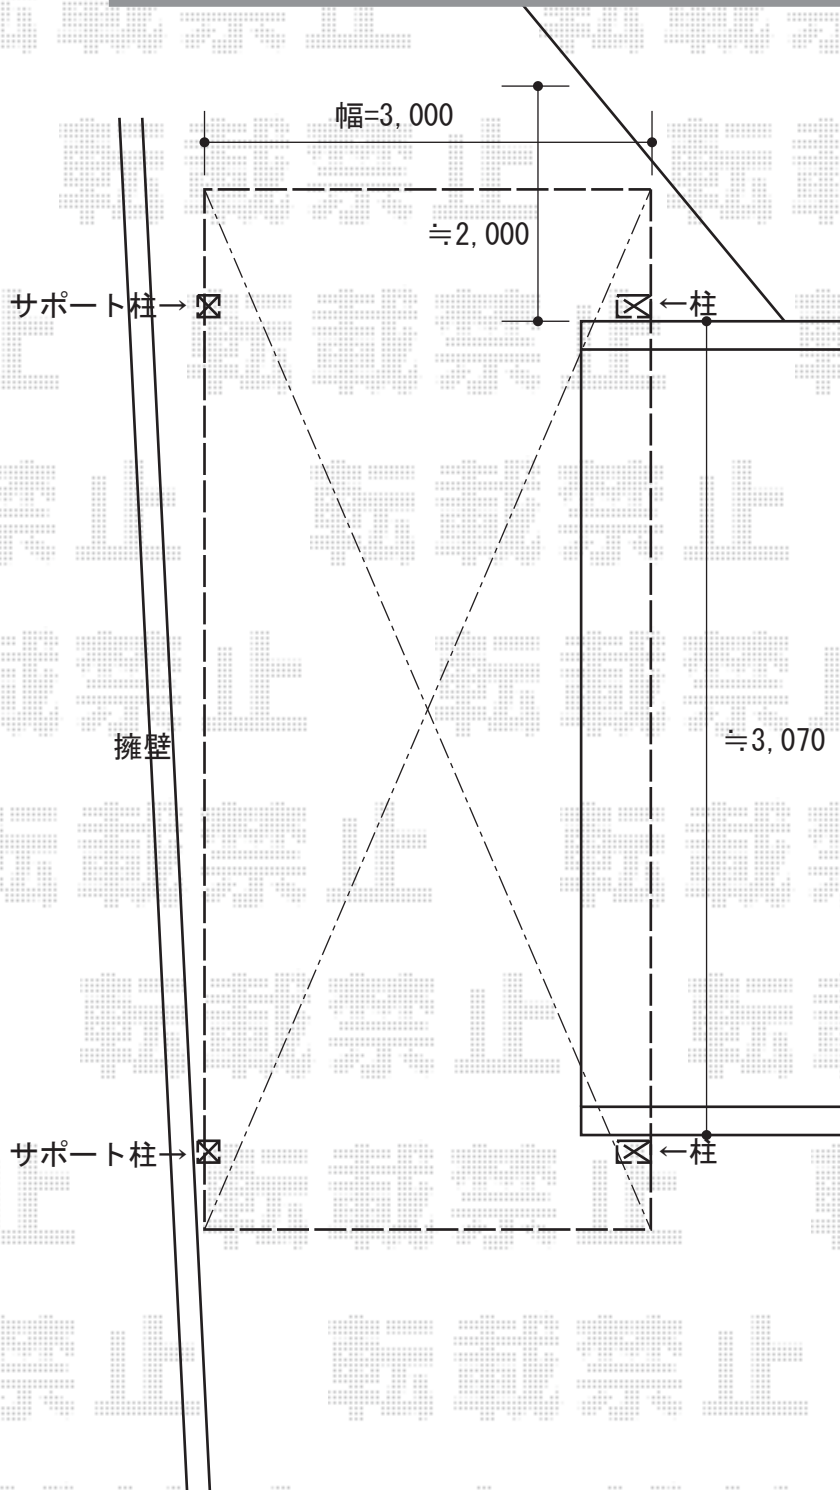

カーポート 施工概略図

LIXIL フーゴAプラス (アーチスタイル) 積雪~20cm対応
 幅= 3,000mm
 奥行= 5,727mm
 色: オータムブラウン
 屋根材: 熱線吸収ポリカーボネート (クリアマットS・すりガラス調)
 柱仕様: ロング柱28仕様 (有効高 約2,800mm)
 LIXIL フーゴAプラス (アーチスタイル)
 着脱式サポート 2本入り H28柱用×1セット
 色: オータムブラウン