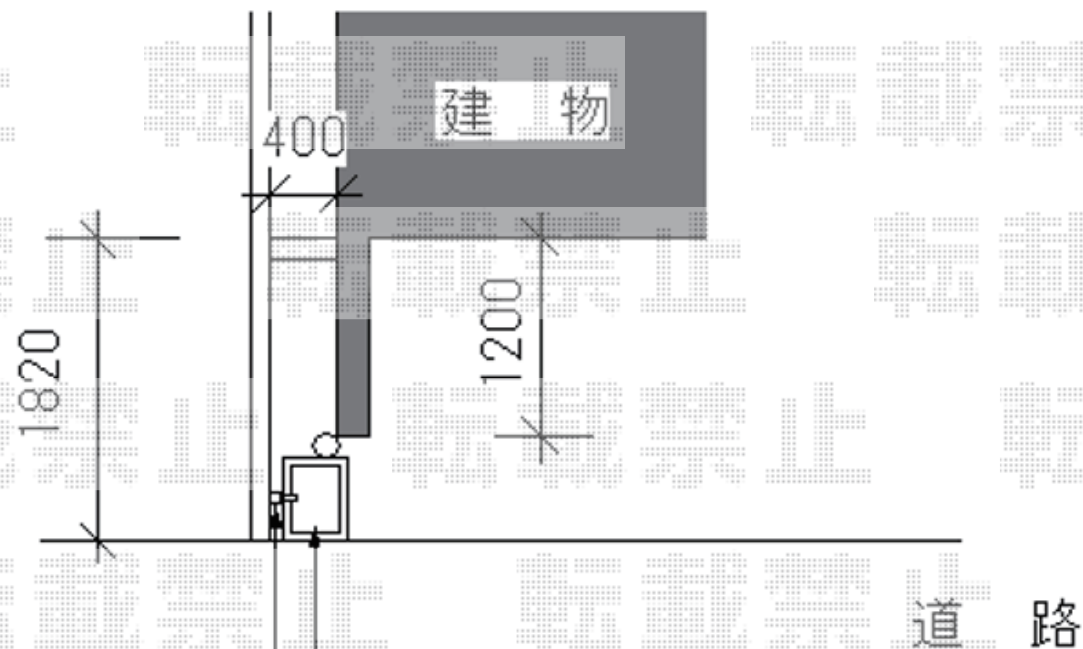

# 立水栓 施工概略図

ニッコー 立水栓ユニット コロル  
スタンド： 地中 OPB-RS-24 (色：【未定】)  
パン： シンプルパン (色：ホワイト)  
蛇口： H203 クロス ホースアダプター付

ニッコー 立水栓ユニット コロル  
地中配管 クロス蛇口H203

ニッコー シンプルパン (W500 x D 400 x H 130)  
※レンガ床上げ・道路側排水