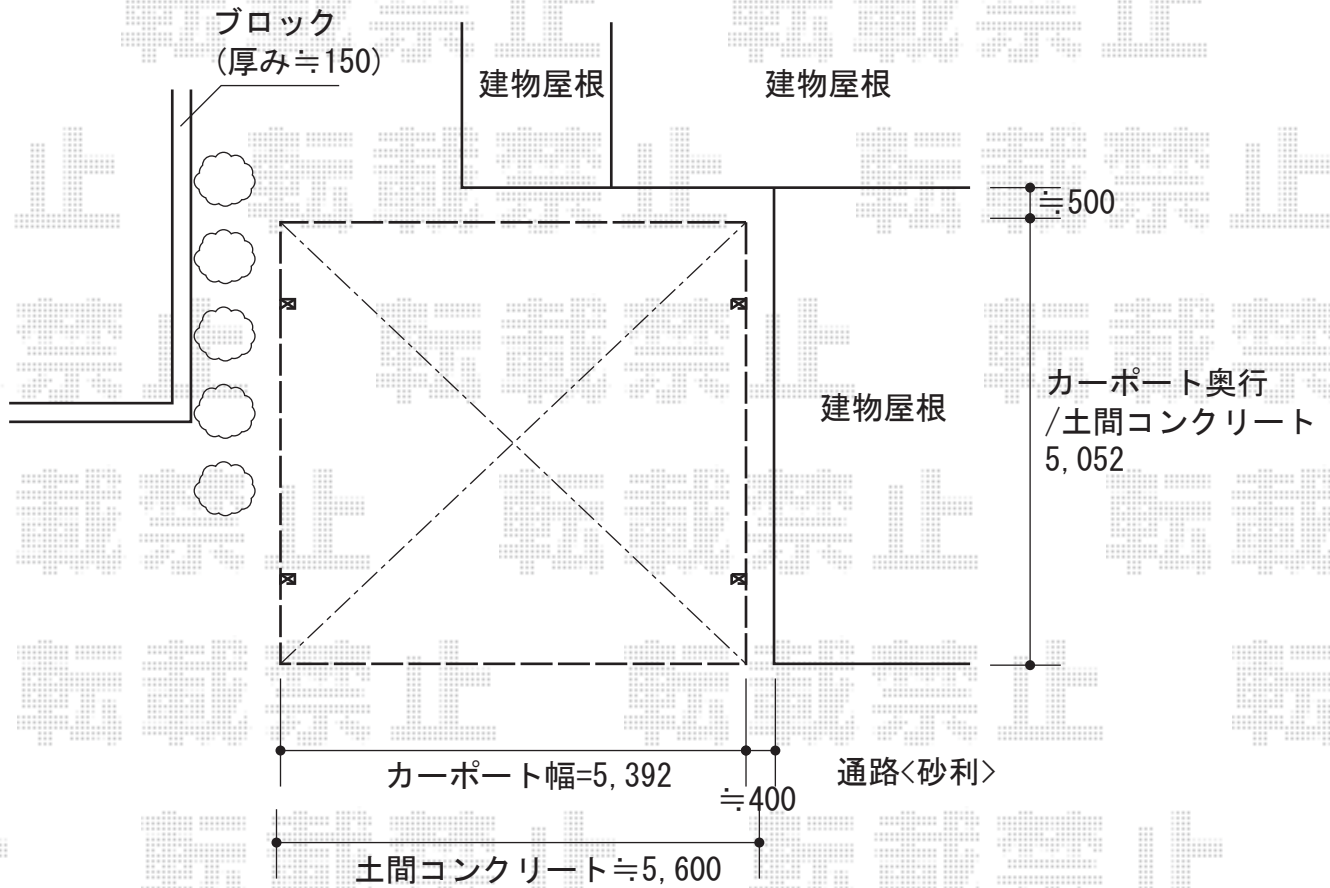

カーポート 施工概略図

YKK AP レイナツインポートグラン 積雪~20cm対応
幅= 5,392mm
奥行= 5,052mm
色: プラチナステン
屋根材: ポリカーボネート (アースブルー)
柱仕様: ハイルフ柱仕様 (有効高 約2,350mm)

2015-10-304601

担当者

松本