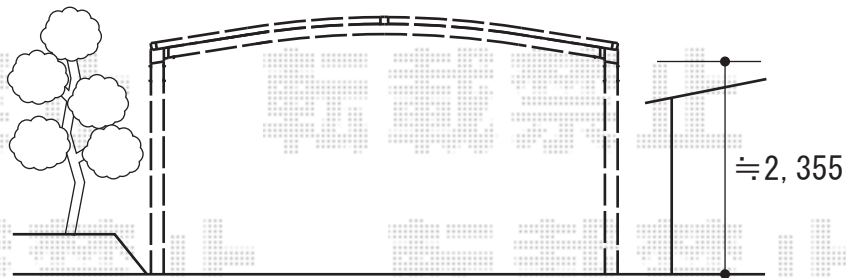

カーポート 施工概略図

YKK AP レイナツインポートグラン 積雪~20cm対応
幅= 5,392mm
奥行= 5,052mm
色: プラチナステン
屋根材: ポリカーボネート (アースブルー)
柱仕様: ハイルフ柱仕様 (有効高 約2,350mm)

2015-10-304601

担当者

松本