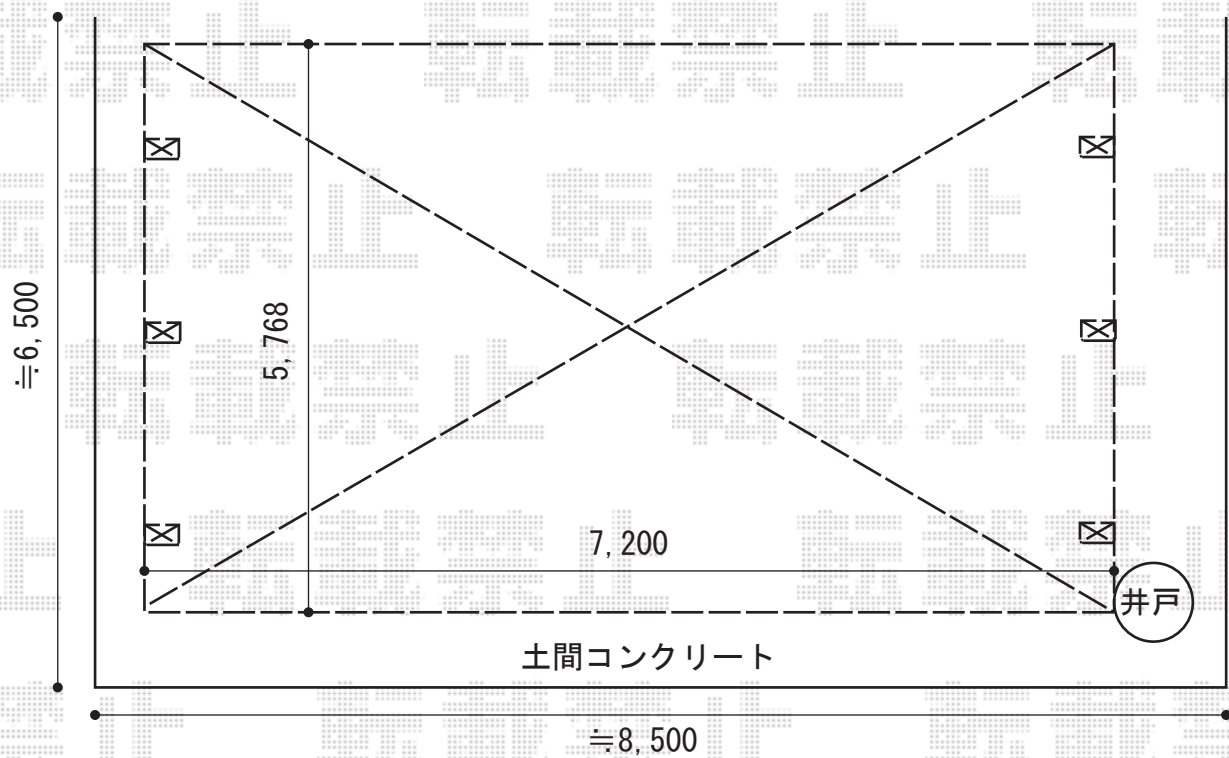

カーポート 施工概略図

YKK AP レイナトリプルポートグラン 積雪~20cm対応

幅= 7,200mm

奥行= 5,768mm

色: ブラウン

屋根材: 熱線遮断ポリカーボネート (アースブルーマット調)

柱仕様: ハイルフ柱仕様 (有効高 約2,350mm)

2015-10-304607