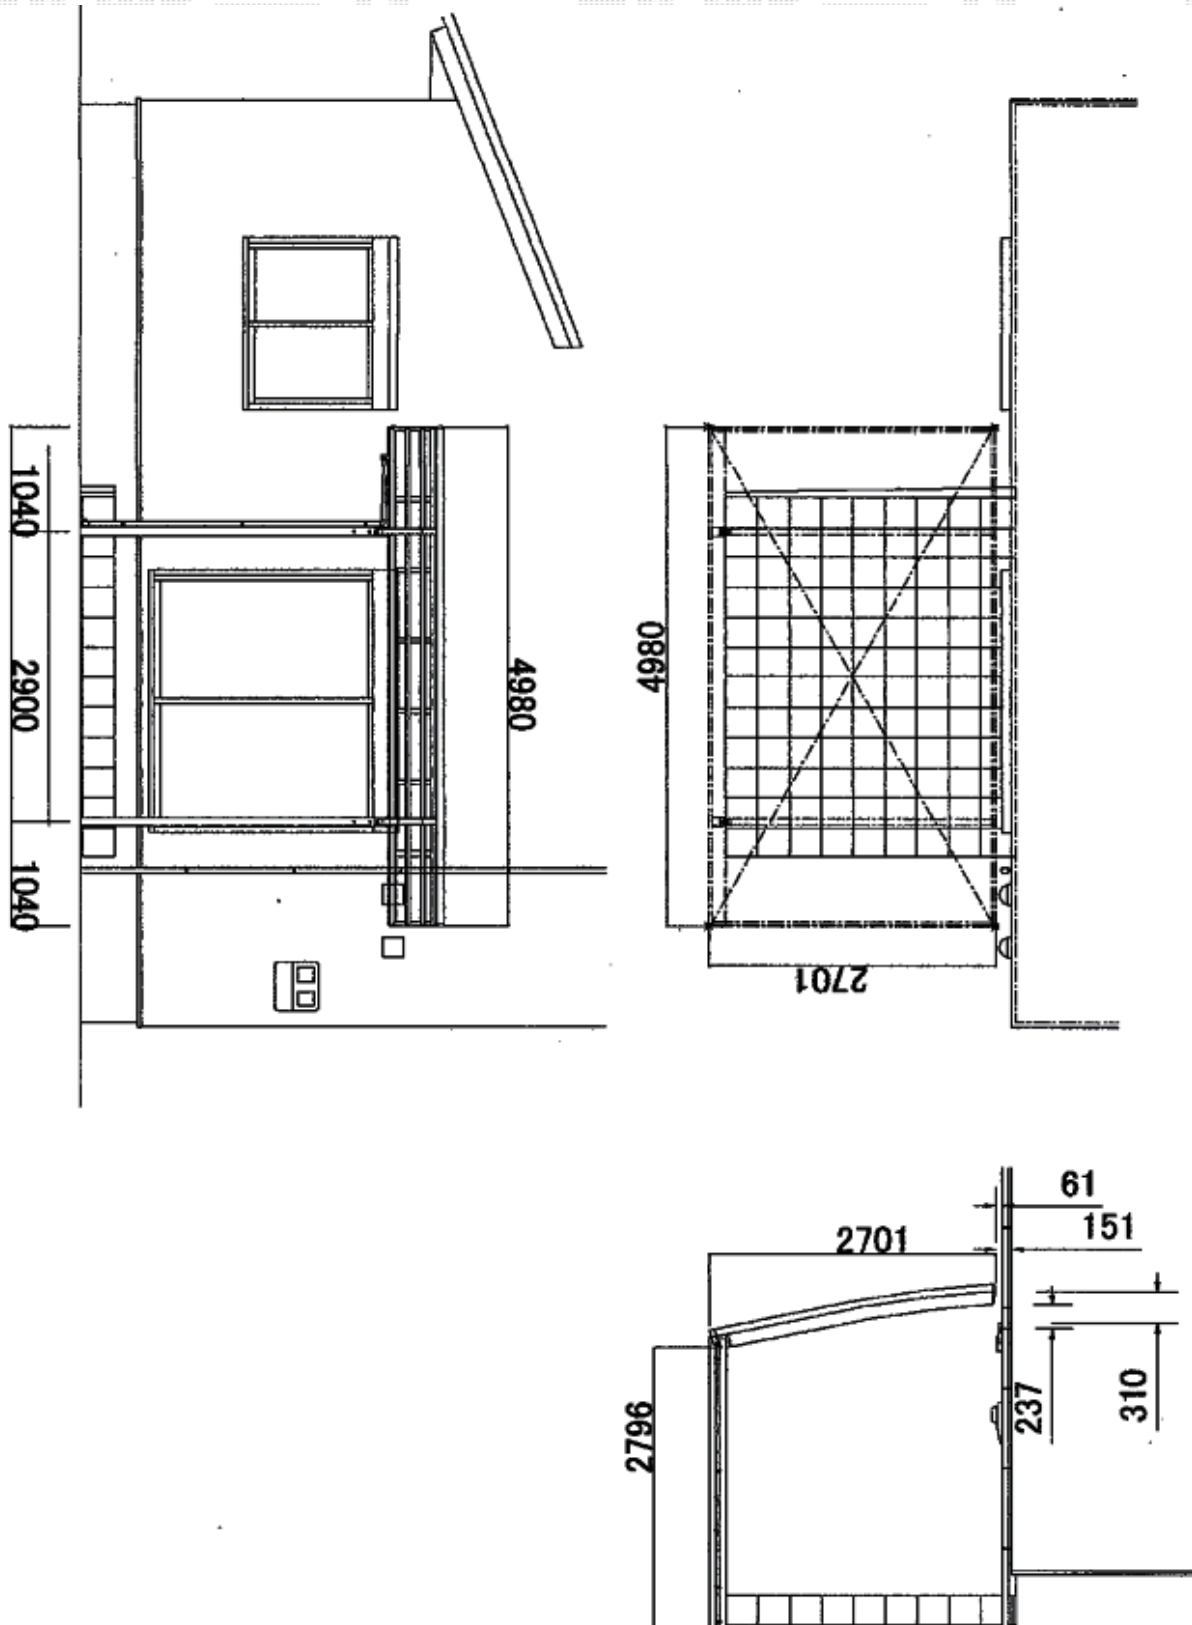

カーポート 施工概略図

LIXIL ネスカR (ラウンドスタイル) 積雪~20cm対応

幅= 2,701mm

奥行= 4,980mm

色: シャイングレー

屋根材: ガリレポリカ (クリアマット・すりガラス調)

柱仕様: ロング柱28仕様 (有効高 約2,800mm)

2015-10-304617