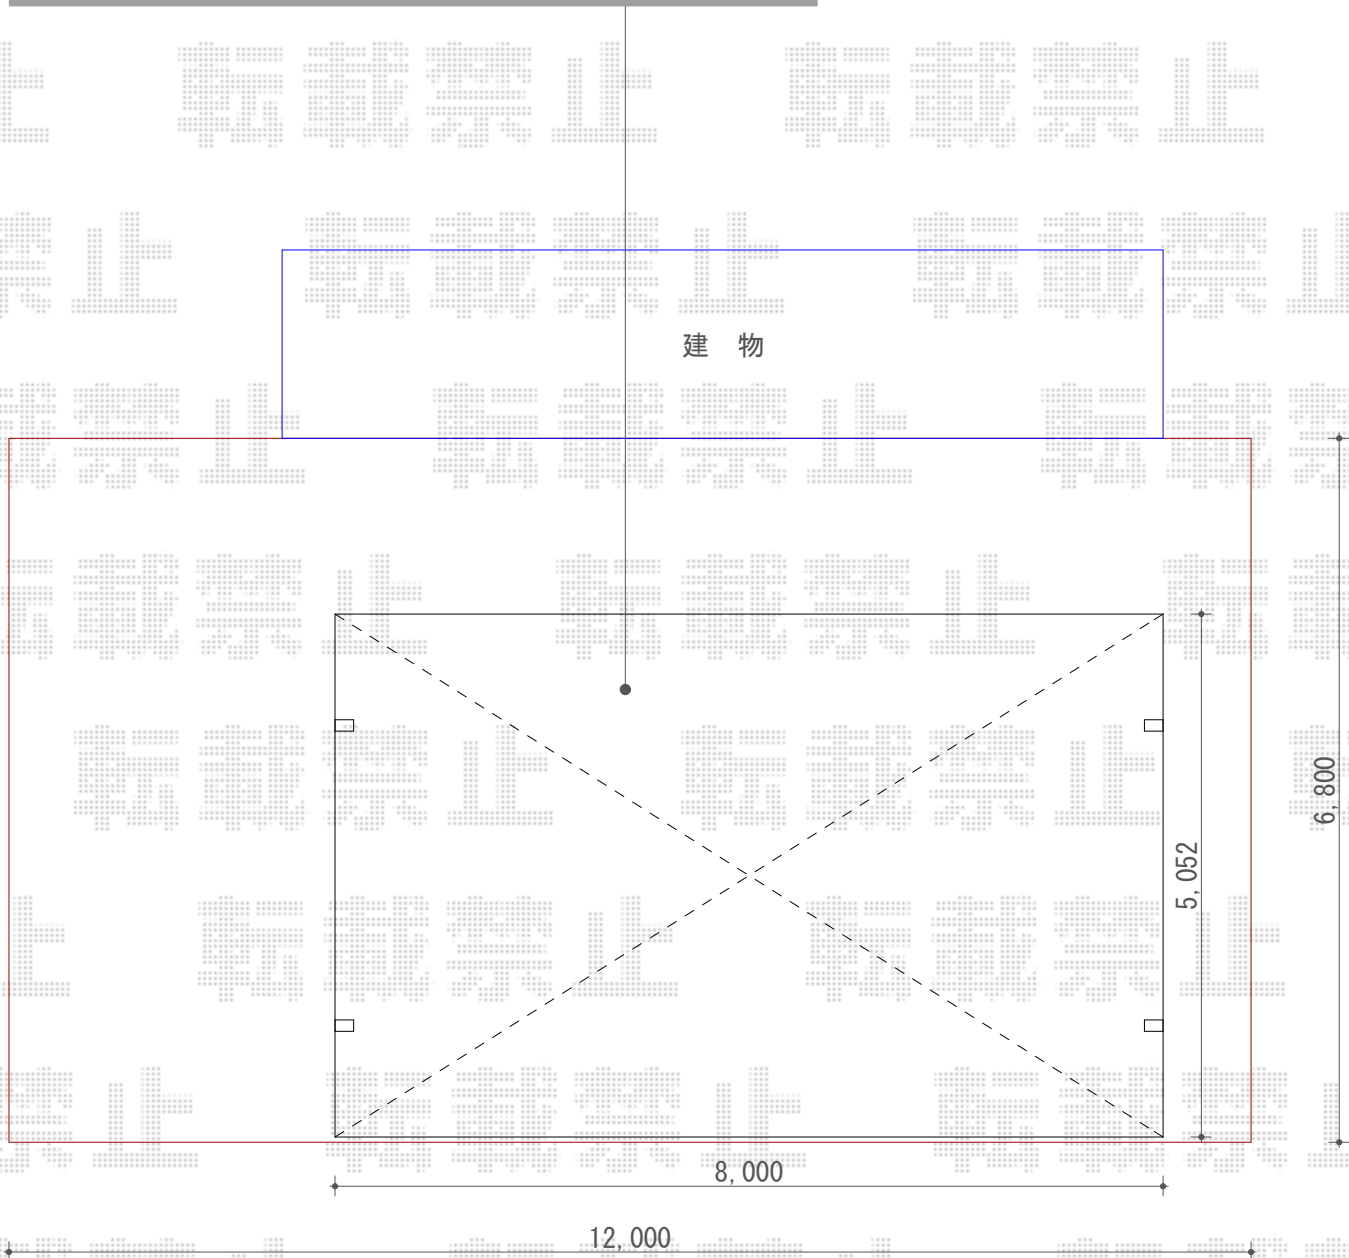

カーポート 施工概略図

YKK AP レイナトリプルポートグラン 積雪~20cm対応
幅= 8,000mm
奥行= 5,052mm
色: プラチナステン
屋根材: 熱線遮断ポリカーボネート(クリアマット)
柱仕様: ハイルフ柱仕様(有効高 約2,350mm)

2015-10-304638

担当者

松本