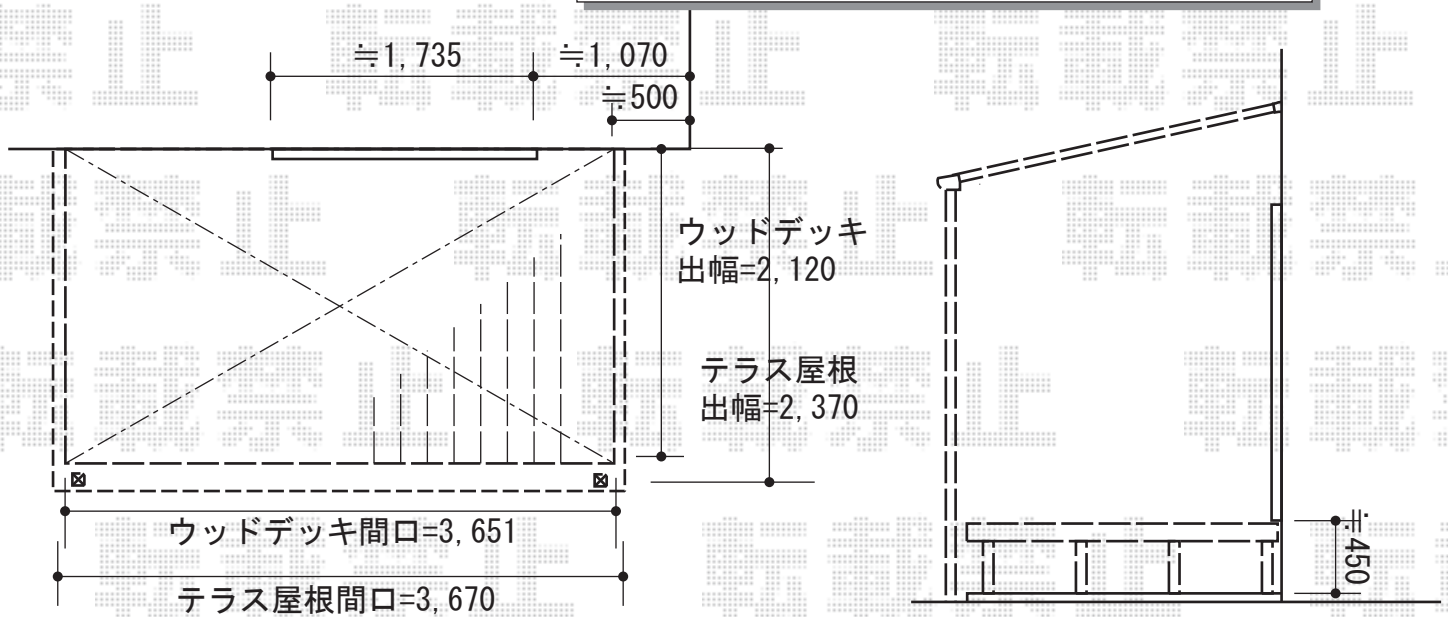

間口= 関東間2.0間 (柱芯々3,485mm 屋根幅3,670mm)

出幅= 8尺(2,370mm)

色： プラチナステン

屋根材： 熱線遮断ポリカーボネート (クリアマット調)

柱仕様： 柱標準タイプ (柱2本)

施工方法： 上止め仕様

2015-10-304649

担当者