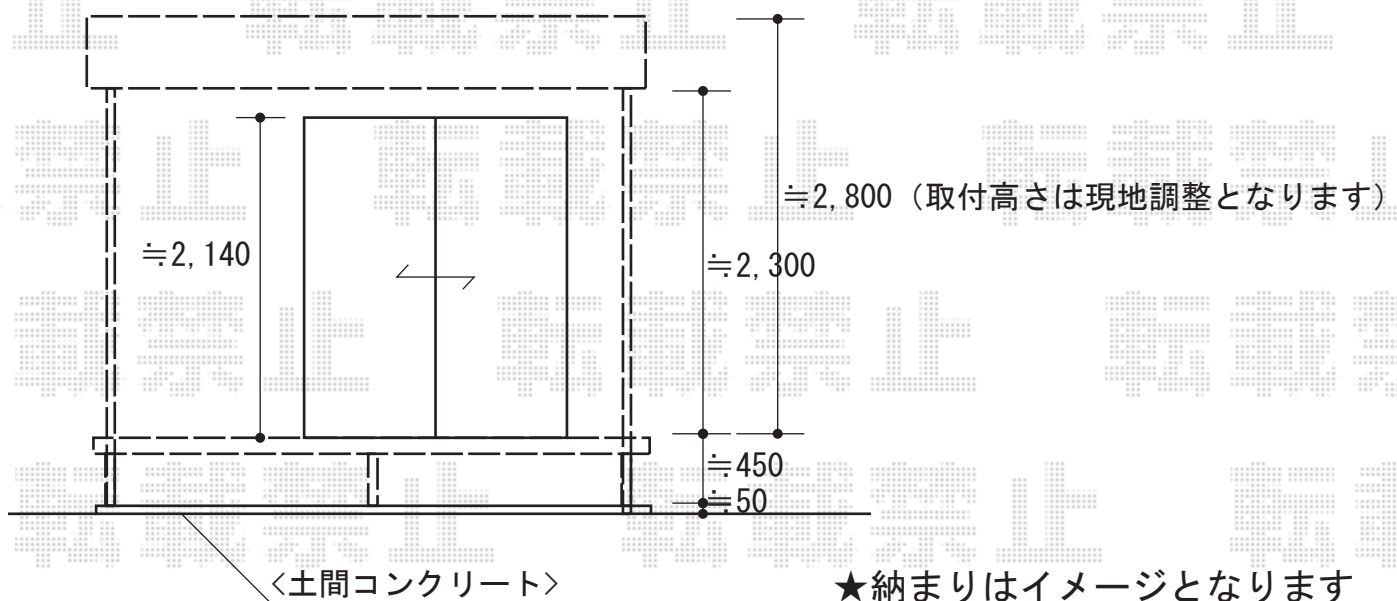

間口= 関東間2.0間 (柱芯々3,485mm 屋根幅3,670mm)

出幅= 8尺(2,370mm)

色： プラチナステン

屋根材： 熱線遮断ポリカーボネート (クリアマット調)

柱仕様： 柱標準タイプ (柱2本)

施工方法： 上止め仕様

2015-10-304649

担当者