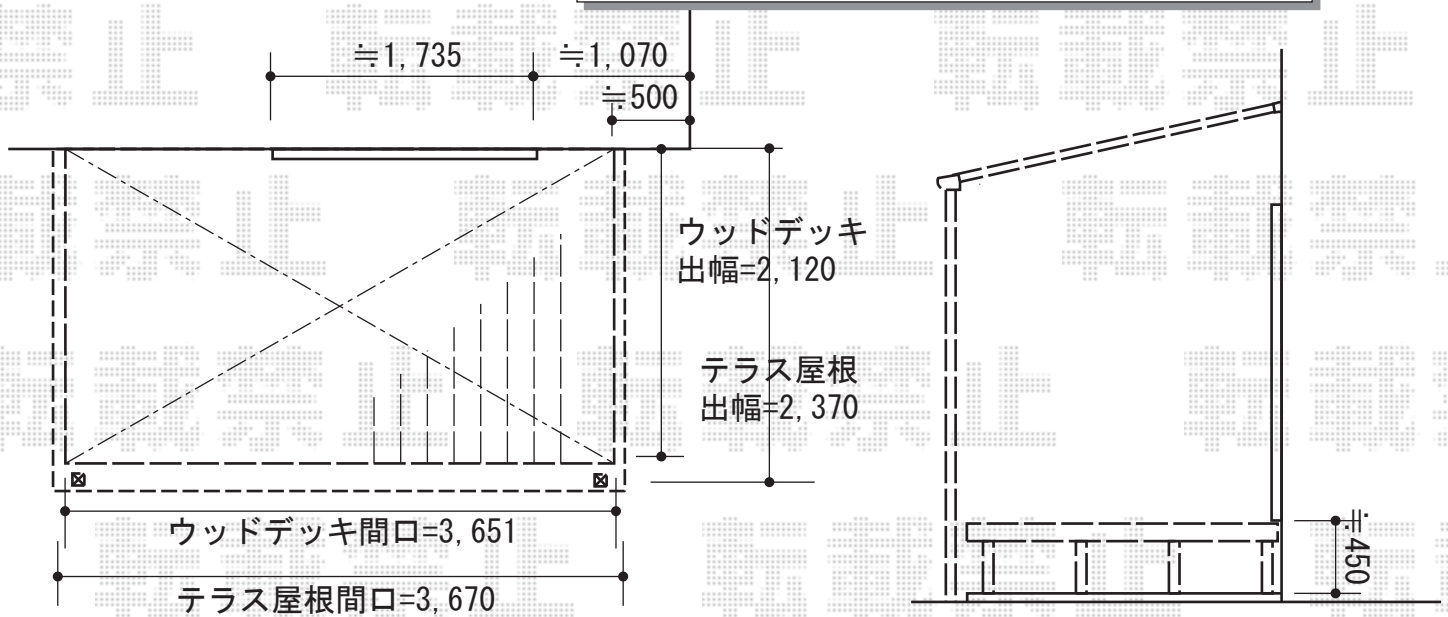

積雪~50cm対応

間口= 関東間2.0間 (柱芯々3,485mm 屋根幅3,670mm)

出幅= 8尺(2,370mm)

色： プラチナステン

屋根材： 熱線遮断ポリカーボネート (クリアマット調)

柱仕様： 柱標準タイプ (柱2本)

施工方法： 上止め仕様

2015-10-304649