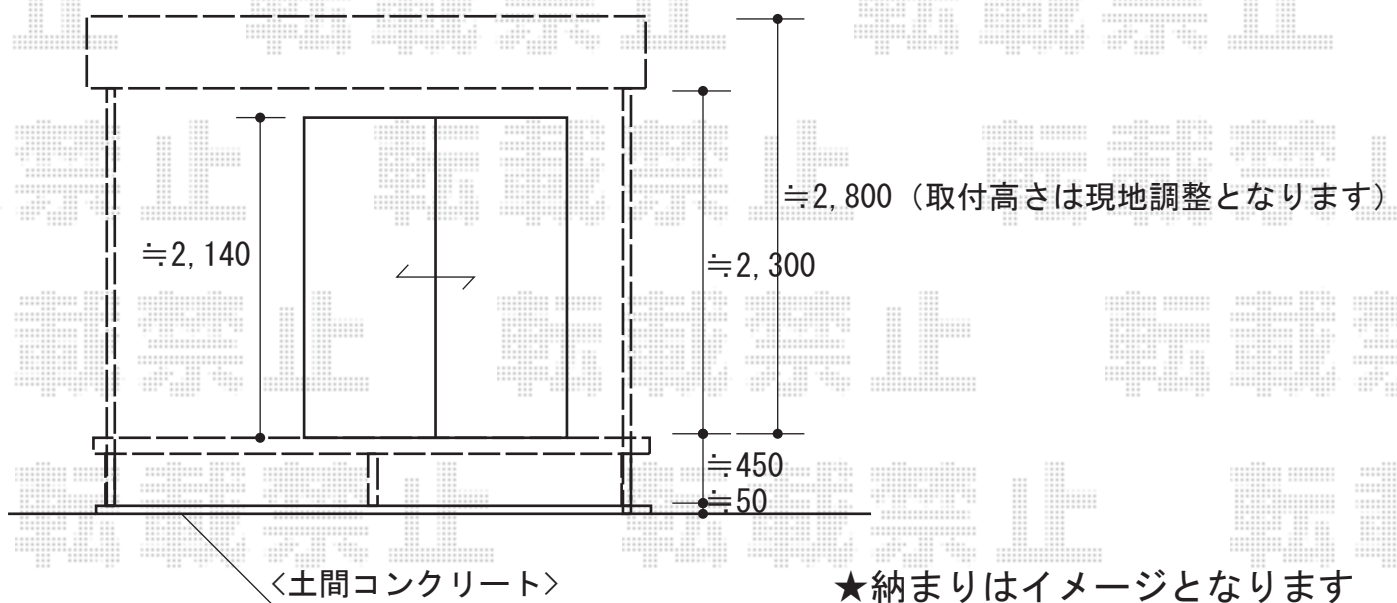

積雪~50cm対応

間口= 関東間2.0間 (柱芯々3,485mm 屋根幅3,670mm)

出幅= 8尺(2,370mm)

色： プラチナステン

屋根材： 熱線遮断ポリカーボネート (クリアマット調)

柱仕様： 柱標準タイプ (柱2本)

施工方法： 上止め仕様

2015-10-304649