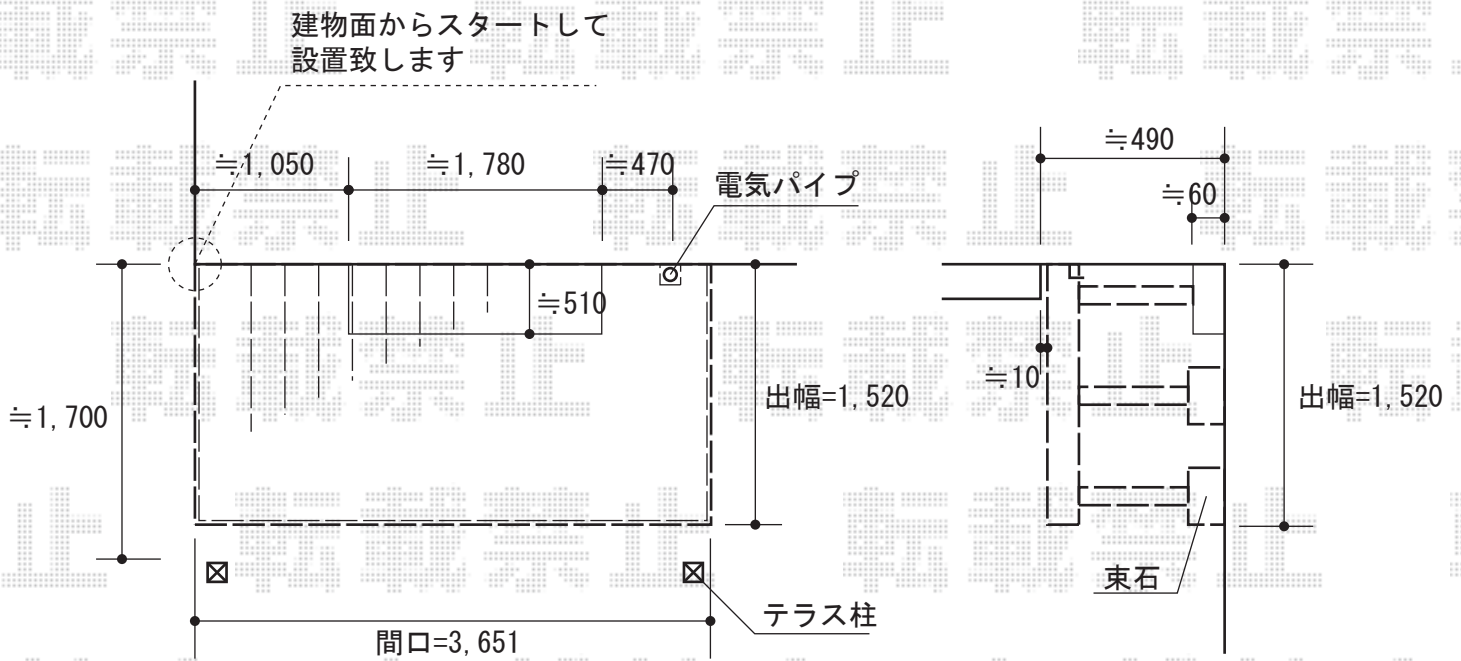

ウッドデッキ工事 施工概略図

Value Select マージウッドデッキ
間口= 2.0間(3,651mm)
出幅= 5尺(1,520mm)
色： ナチュラル
床板： 縦貼り
束柱： Sタイプ(550mm) (色： カームブラック)

2015-10-304656

担当者

柘田