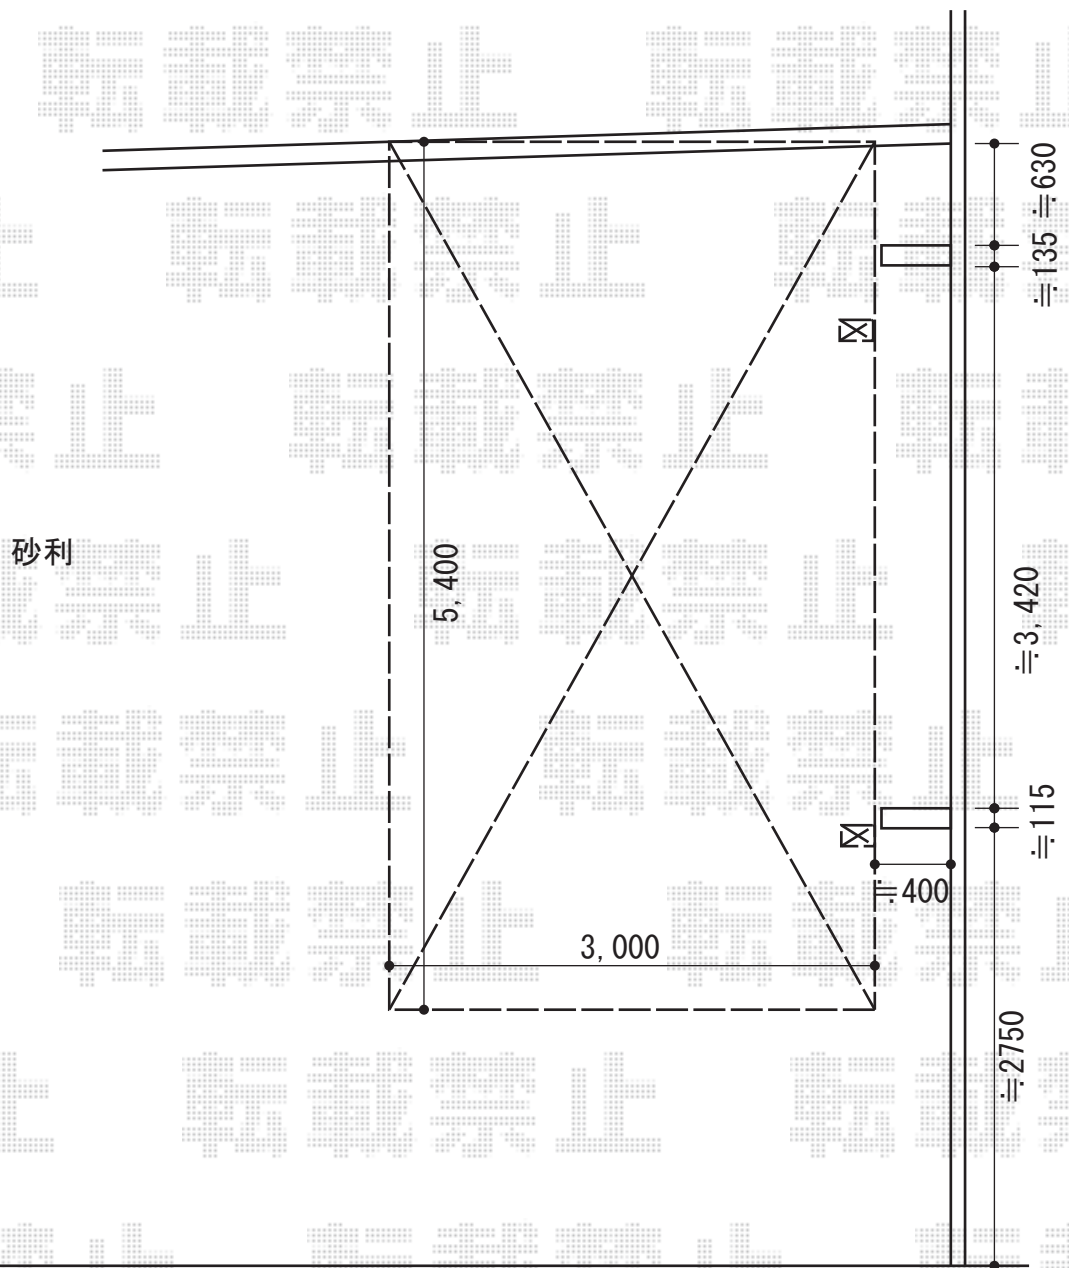

カーポート 施工概略図

YKK AP レイナポートグラン 積雪~20cm対応
幅= 3,000mm
奥行= 5,400mm
色: プラチナステン
屋根材: 熱線遮断ポリカーボネート (アースブルーマット調)
柱仕様: 標準柱仕様 (有効高 約2,000mm)

2015-10-304677

担当者

松本