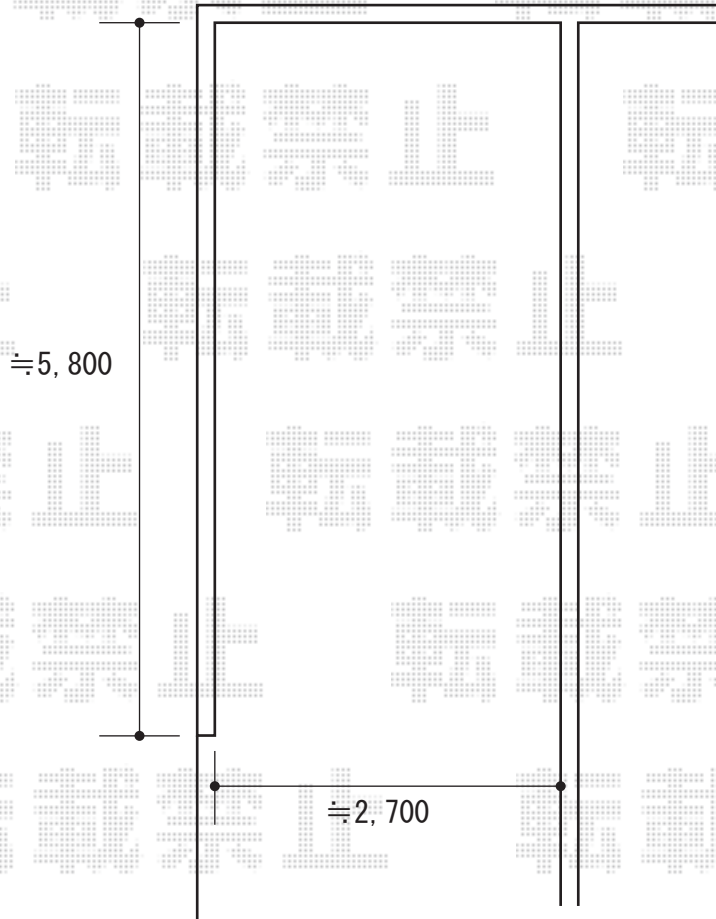

カーポート工事 施工概略図

LIXIL ネスカR (ラウンドスタイル) 積雪~20cm対応
幅= 2,701mm
奥行= 5,686mm
色： オータムブラウン
屋根材： 熱線吸収ポリカーボネート (クリアマットS・すりガラス調)
柱仕様： 標準柱仕様 (有効高 約2,200mm)

LIXIL ネスカR サイドパネル
奥行： 57用
高さ： 2段 (H500+800)
パネル材： 熱線吸収ポリカーボネート (クリアマットS・すりガラス調)
柱仕様： 標準柱 (H22) /間柱：1本
色： オータムブラウン
オプション： 着脱式サポート 標準柱 (H22) 用 2本入り×1セット