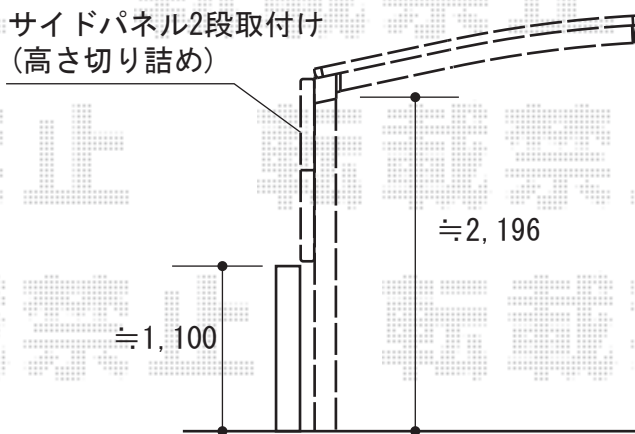

カーポート工事 施工概略図

LIXIL ネスカR (ラウンドスタイル) 積雪~20cm対応
幅= 2,701mm
奥行= 5,686mm
色： オータムブラウン
屋根材： 熱線吸収ポリカーボネート (クリアマットS・すりガラス調)
柱仕様： 標準柱仕様 (有効高 約2,200mm)

LIXIL ネスカR サイドパネル
奥行： 57用
高さ： 2段 (H500+800)
パネル材： 熱線吸収ポリカーボネート (クリアマットS・すりガラス調)
柱仕様： 標準柱 (H22) /間柱：1本
色： オータムブラウン
オプション： 着脱式サポート 標準柱 (H22) 用 2本入り×1セット