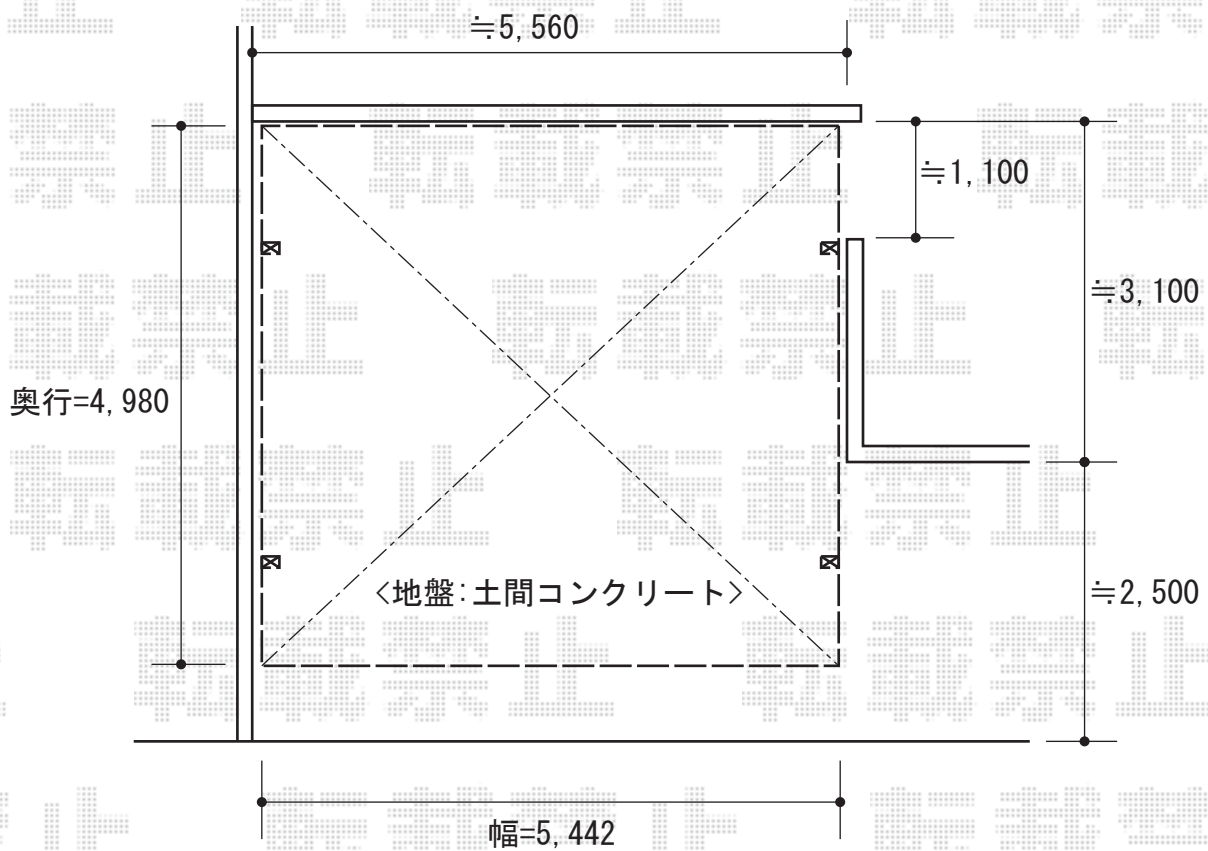

カーポート 施工概略図

LIXIL ネスカR (ラウンドスタイル) ワイド 積雪~20cm対応

幅= 5,442mm

奥行= 4,980mm

色 : シャイングレー

屋根材 : 熱線吸収ポリカーボネート (クリアマットS・すりガラス調)

柱仕様 : ロング柱25仕様 (有効高 約2,500mm)

2015-10-304742