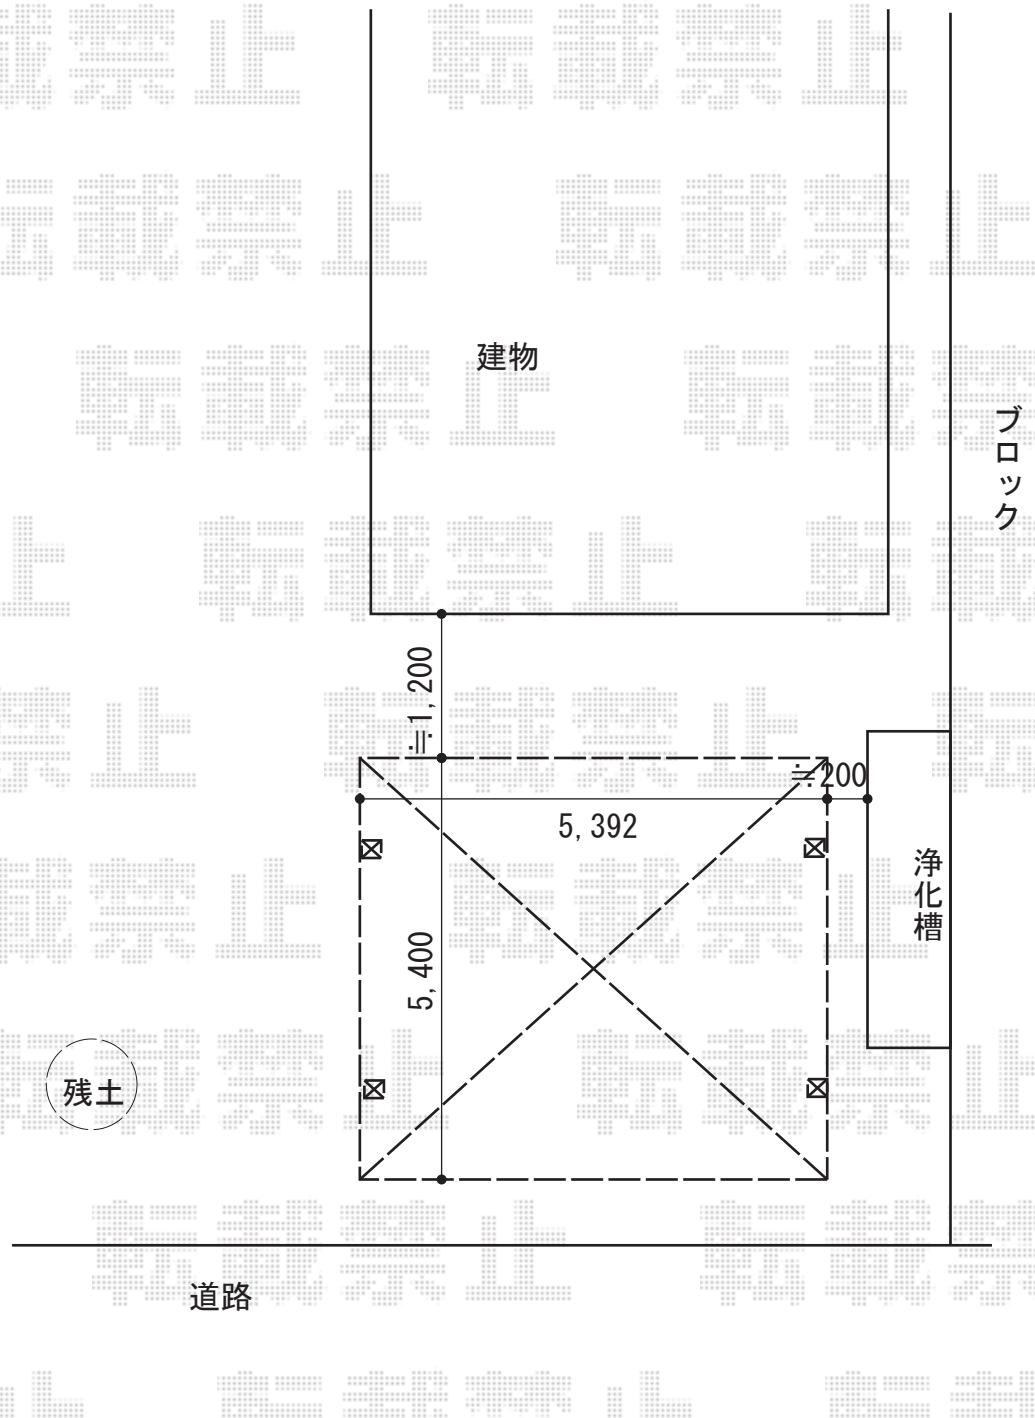

カーポート 施工概略図

YKK AP レイナツインポートグラン 積雪~20cm対応  
幅= 5,392mm  
奥行= 5,400mm  
色： ホワイト  
屋根材：熱線遮断ポリカーボネート(クリアマット)  
柱仕様：標準柱仕様(有効高 約2,000mm)

2015-10-304746

担当者

松本