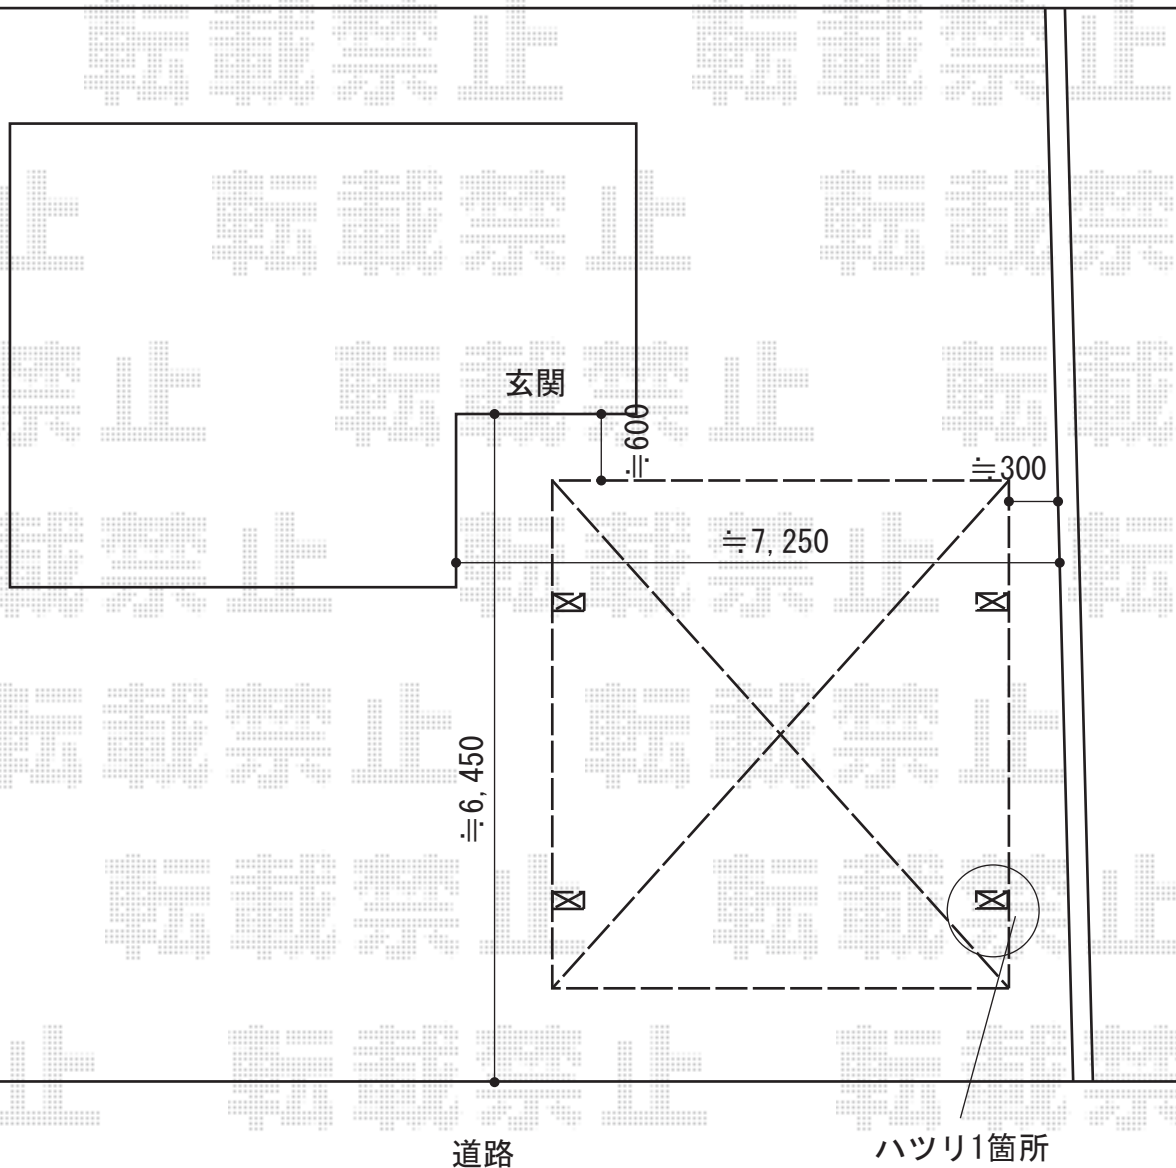

カーポート 施工概略図

YKK AP レイナツインポートグラン 積雪~20cm対応
幅= 5,392mm
奥行= 5,052mm
色: ホワイト
屋根材: 熱線遮断ポリカーボネート(クリアマット)
柱仕様: ハイルフ柱仕様(有効高 約2,350mm)

2015-10-304778	担当者	松本
----------------	-----	----