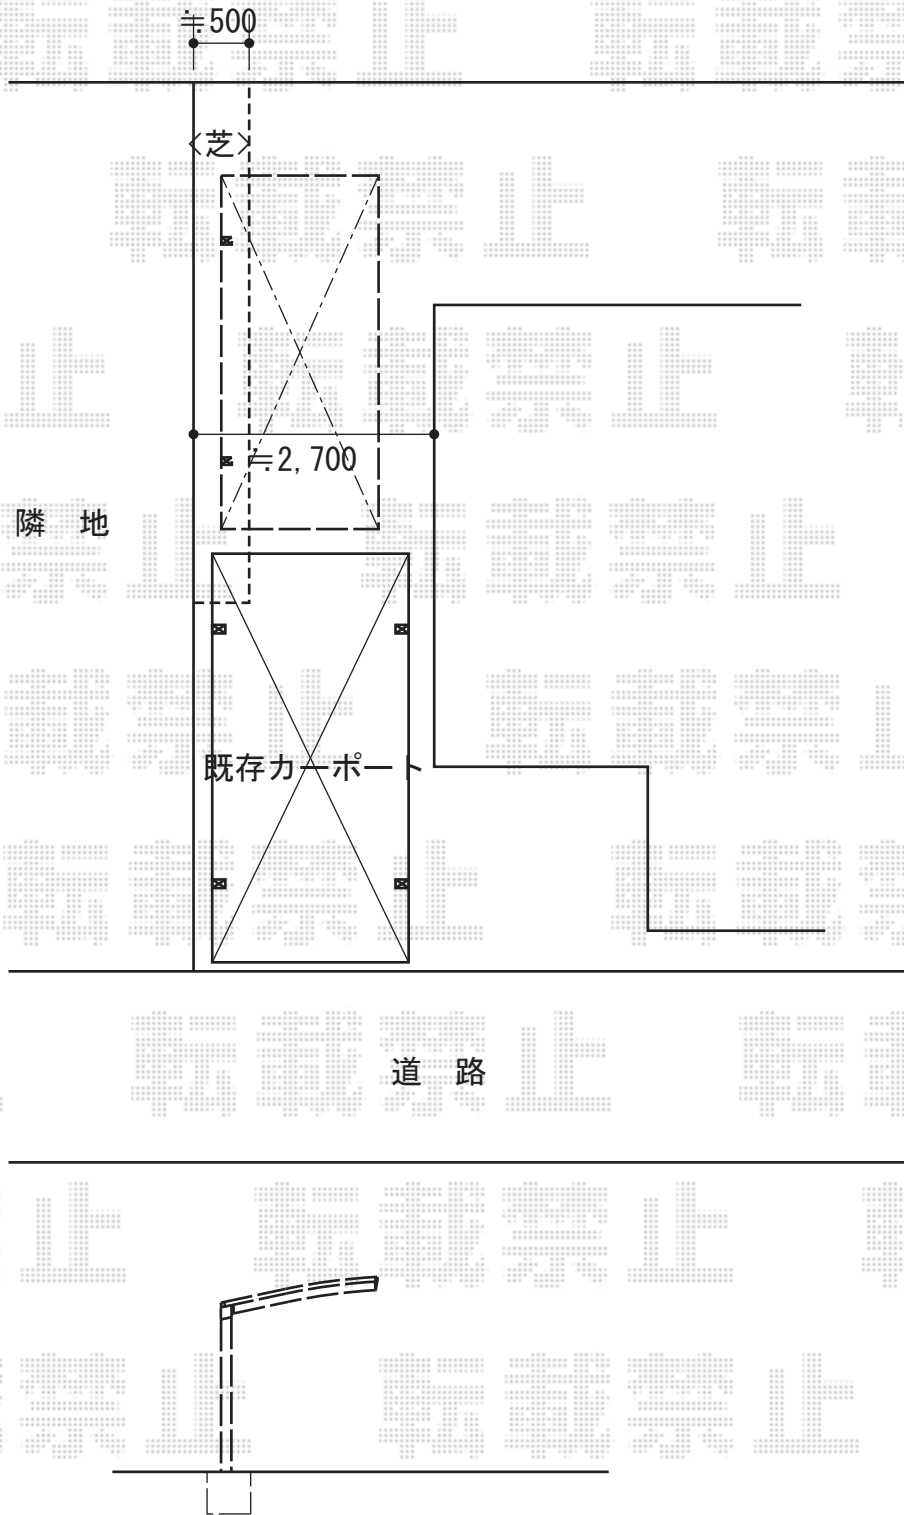

カーポート工事 施工概略図

YKK AP レイナポートグラン 積雪～20cm対応
幅= 2,550mm
奥行= 5,400mm
色： ブラウン
屋根材： 熱線遮断ポリカーボネート(クリアマット)
柱仕様： ハイルーフ柱仕様(有効高 約2,350mm)

2015-10-304789

担当者

松本