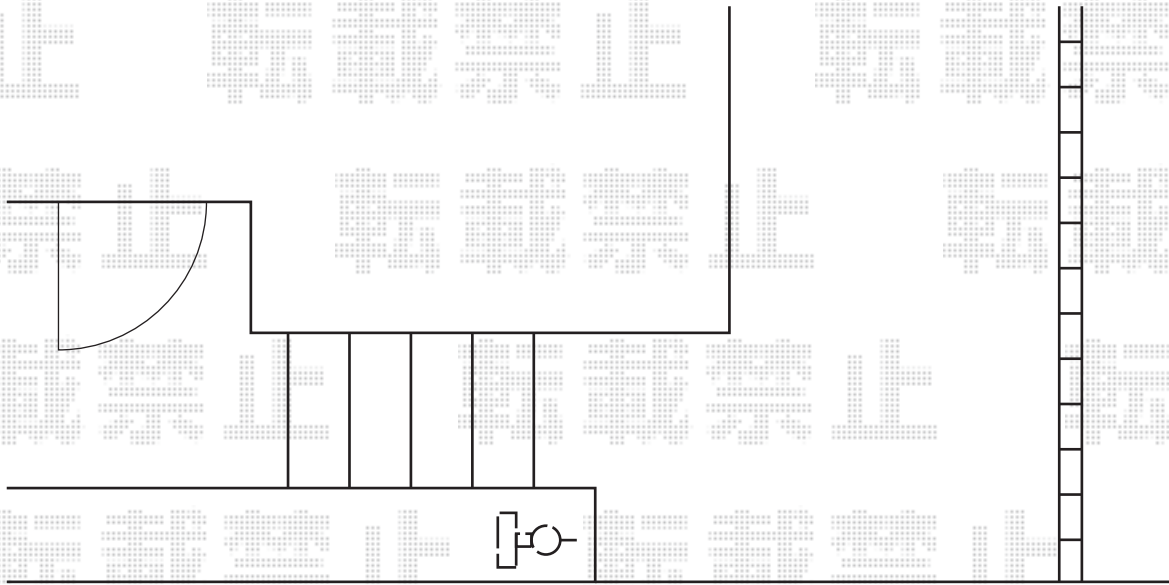

機能門柱 施工概略図

LIXIL (TOEX) 【未定】ステイウッドファンクションポール1型
支柱C (正面インターホン台座付き・CD管組込) H1,350 : 照明取付用 (S-オールナット)
ポスト : アメリカンポスト (オータムブラウン)
照明 : LHK-1型 (オータムブラウン)
サイン : サイドサインS-1

2015-10-304794

担当者

仲西