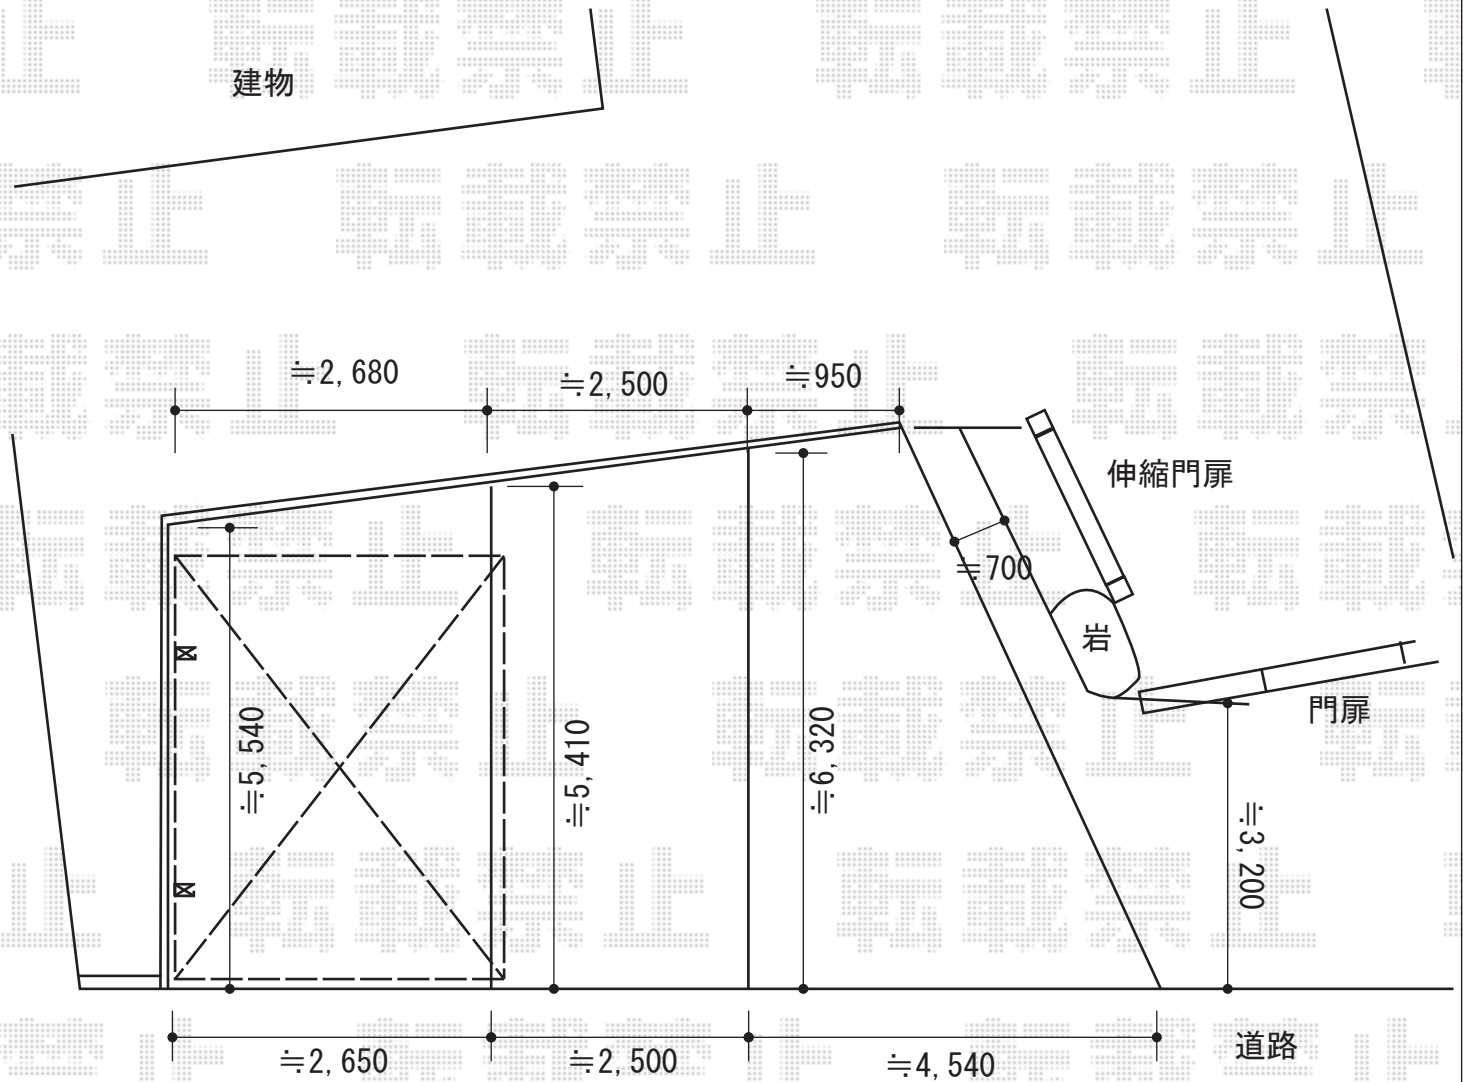

カーポート 施工概略図

YKK AP レイナポートグラン 積雪～20cm対応
 幅= 3,000mm
 奥行= 5,400mm
 色： ホワイト
 屋根材： 熱線遮断ポリカーボネート(クリアマット)
 柱仕様： 標準柱仕様 (有効高 約2,000mm)

※納まりはイメージです

2015-10-304821

担当者

赤松

エクスショップ

現場状況や作図制限により概略図の内容と多少の違いが生じることがございます。
 施工時は、現場優先とさせて頂きたく思いますので、お立会い頂き、最終のご指示のほど、何卒、宜しくお願い致します。
 全ての著作権はエクスショップに帰属します。当社とのお取引目的以外の使用・複製・転載は如何なる場合も禁止しております。