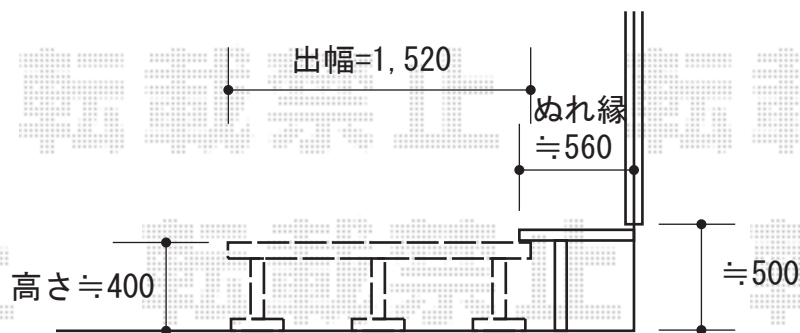

ウッドデッキ 施工概略図

Value Select マージウッドデッキ

間口= 1.0間(1,851mm)

出幅= 5尺(1,520mm)

色： レッドウッド

床板： 縦貼り

幕板： 標準幕板

束柱： Tタイプ(400~550mm) (色： カームブラック)