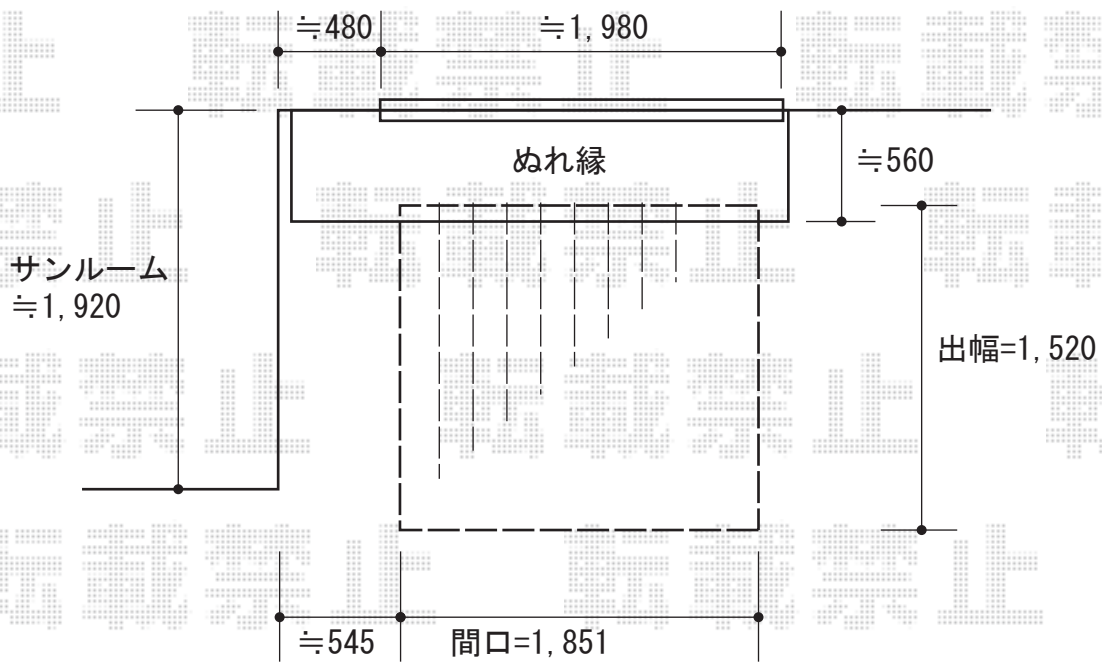

ウッドデッキ 施工概略図

Value Select マージウッドデッキ

間口= 1.0間(1,851mm)

出幅= 5尺(1,520mm)

色： レッドウッド

床板： 縦貼り

幕板： 標準幕板

束柱： Tタイプ(400~550mm) (色： カームブラック)