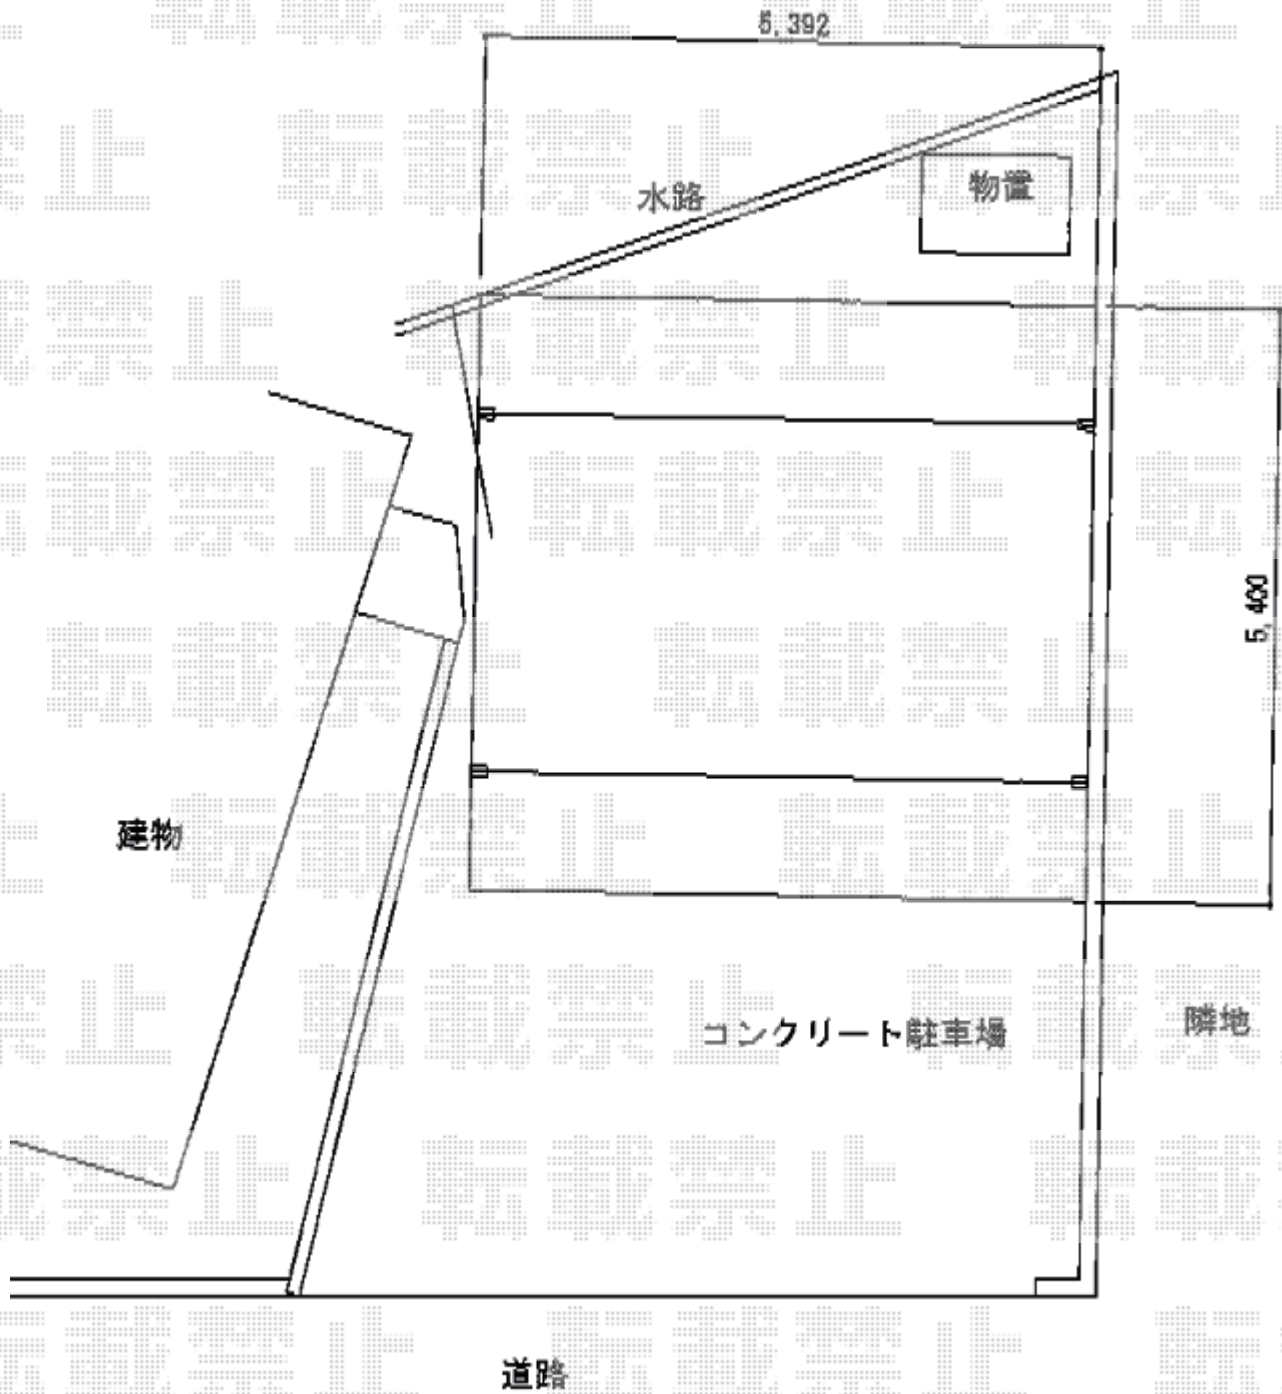

カーポート 施工概略図

YKK AP レイナツインポートグラン 積雪～20cm対応

幅= 5,392mm

奥行= 5,400mm

色： プラチナステン

屋根材： 熱線遮断ポリカーボネート（アースブルーマット調）

柱仕様： 標準柱仕様（有効高 約2,000mm）

2015-10-304863

担当者

赤松