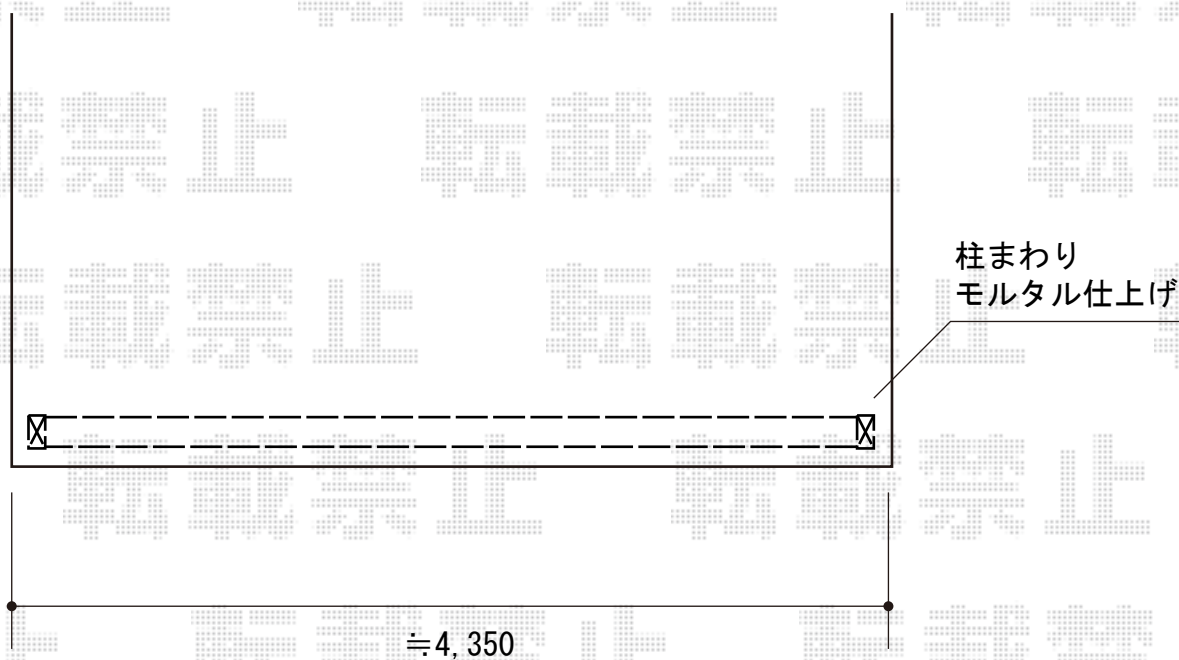

カーゲート 施工概略図

YKK AP レイオス1型 ノンレール 片開き 46S

開口幅= (4,108~)4,507mm

全幅= (4,208~)4,607mm

たたみ幅= 647mm

高さ= 柱 : 1,170 mm 扉 : 1,150mm

【未定】色 : 【未定】

キャスター数 : 3箇所

落棒数 : 3本

2015-10-304875

担当者

新西