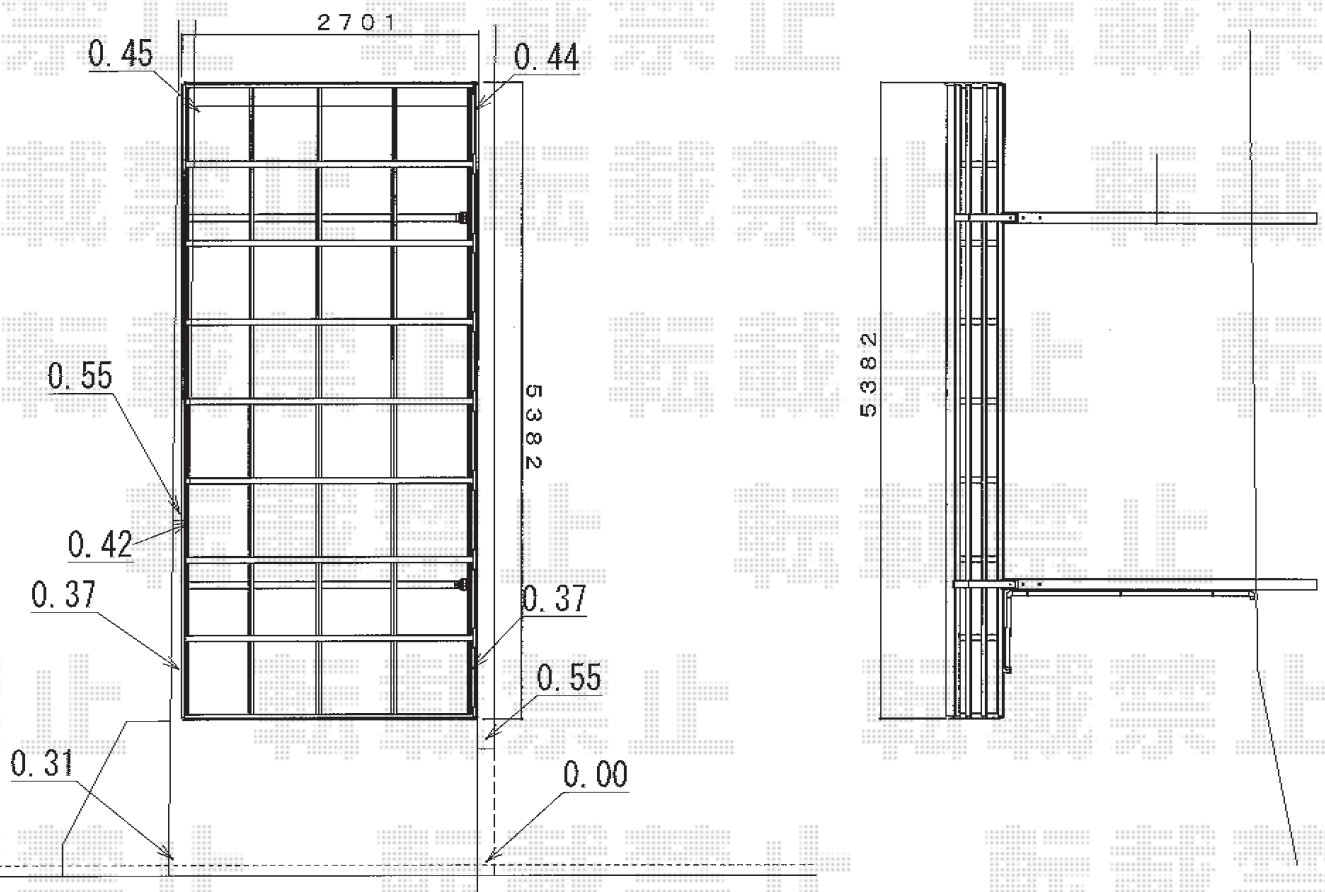

カーポート 施工概略図

LIXIL ネスカR (ラウンドスタイル) 積雪~20cm対応  
 幅= 2,701mm  
 奥行= 5,382mm  
 色: シャイングレー  
 屋根材: ポリカーボネート (クリアブラウン)  
 柱仕様: 標準柱仕様 (有効高 約2,200mm)

LIXIL ネスカR (ラウンドスタイル)  
 着脱式サポート 2本入り標準柱 (H22) 用×1セット  
 色: シャイングレー  
 LIXIL ネスカR (ラウンドスタイル)  
 屋根材ホルダー 54型用 2セット分  
 色: シャイングレー  
 LIXIL ネスカR (ラウンドスタイル)  
 母屋補強材セット 2本入り  
 色: シャイングレー