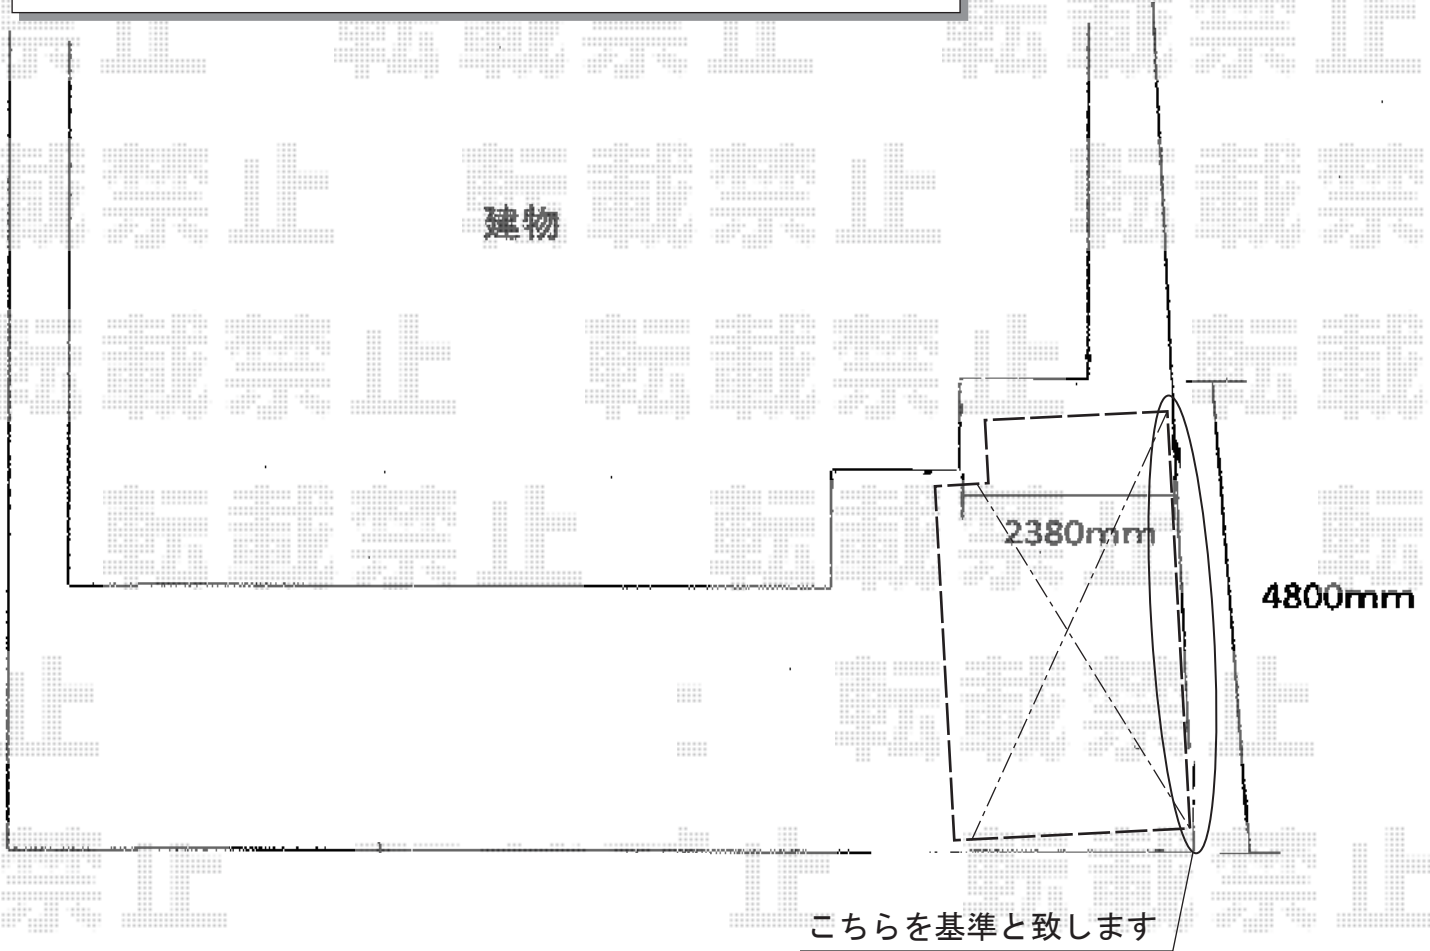

カーポート 施工概略図

LIXIL フーゴF (フラットスタイル) 積雪~20cm対応
幅= 2,692mm
奥行= 5,028mm
色: シャイングレー
屋根材: ポリカーボネート (クリアマット・すりガラス調)
柱仕様: 標準柱仕様 (有効高 約2,200mm)

LIXIL フーゴF 異形対応部材 入隅
入隅対応部材セット: 1
入隅対応部品セット: 1
母屋セット: 1
色: シャイングレー

図面はイメージとなります。
設置位置は施工当日
現場合わせにて決定致します。