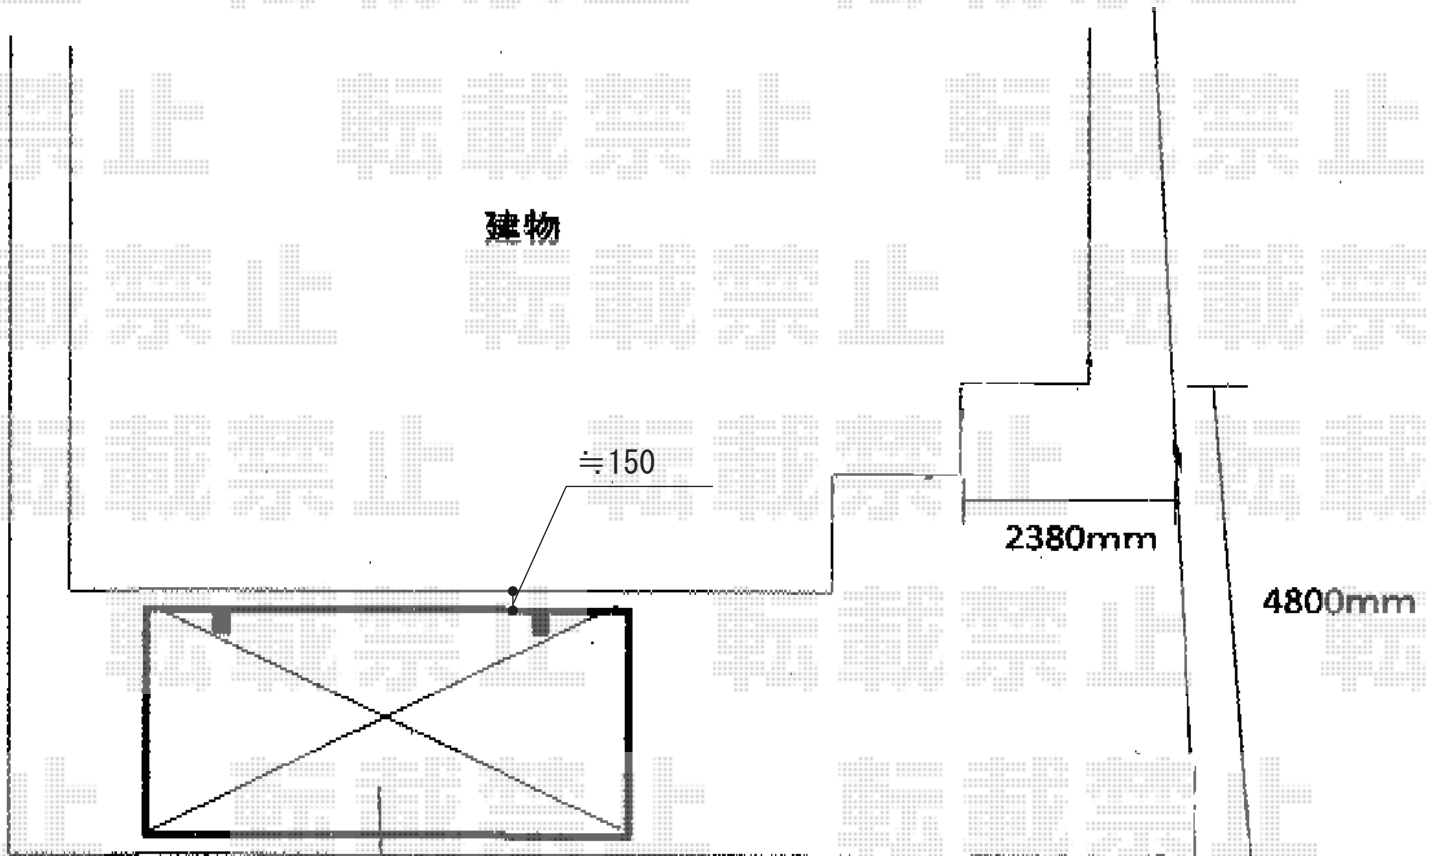

カーポート 施工概略図

LIXIL ネスカF (フラットスタイル) 積雪~20cm対応
幅= 2,393mm
奥行= 5,028mm
色 : シャイングレー
屋根材 : ポリカーボネート (クリアマット・すりガラス調)
柱仕様 : ロング柱25仕様 (有効高 約2,500mm)

2015-10-304940

担当者

松本