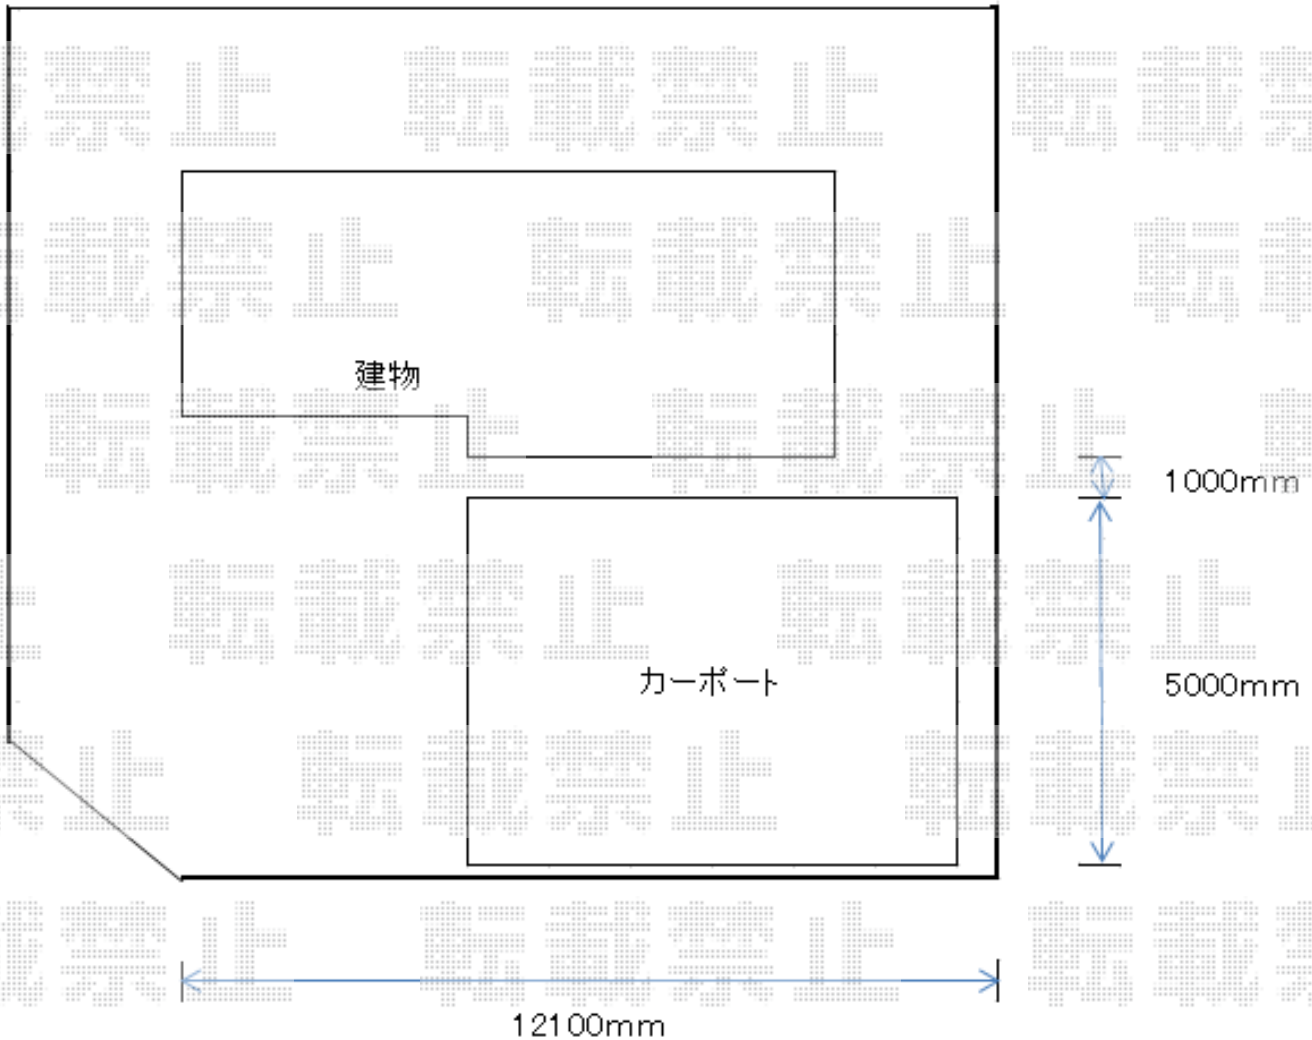

カーポート 施工概略図

YKK AP レイナツインポートグラン 積雪～20cm対応
幅= 5,097mm
奥行= 5,052mm
色： プラチナステン
屋根材： ポリカーボネート（トーマイマツト）
柱仕様： ハイルーフ柱仕様（有効高 約2,350mm）

2015-10-304950

担当者

赤松