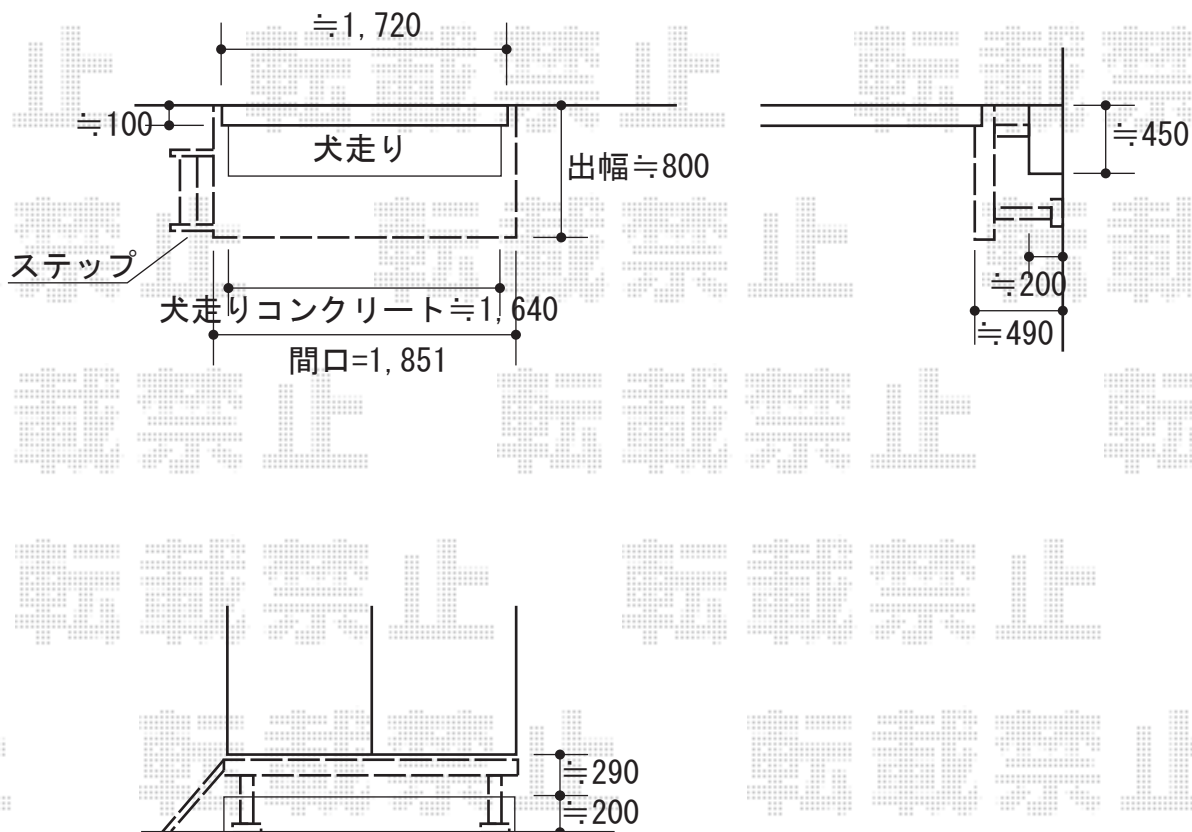

# ウッドデッキ工事 施工概略図

YKK AP リウッドデッキ 200

間口= 1.0間 (1,851mm)

出幅= 3尺 (920mm)

色： ホワイトブラウン

床板： 縦貼り

幕板： 標準幕板

束柱： Sタイプ (550mm) (色： プラチナステン)

YKK AP リウッドステップ5型 Sタイプ (2段)

色： ホワイトブラウン

2015-10-304958

担当者

柘田

エクスショップ

現場状況や作図制限により概略図の内容と多少の違いが生じることがございます。  
施工時は、現場優先とさせて頂きたく思いますので、お立会い頂き、最終のご指示のほど、何卒、宜しくお願い致します。  
全ての著作権はエクスショップに帰属します。当社とのお取引目的以外の使用・複製・転載は如何なる場合も禁止しております。