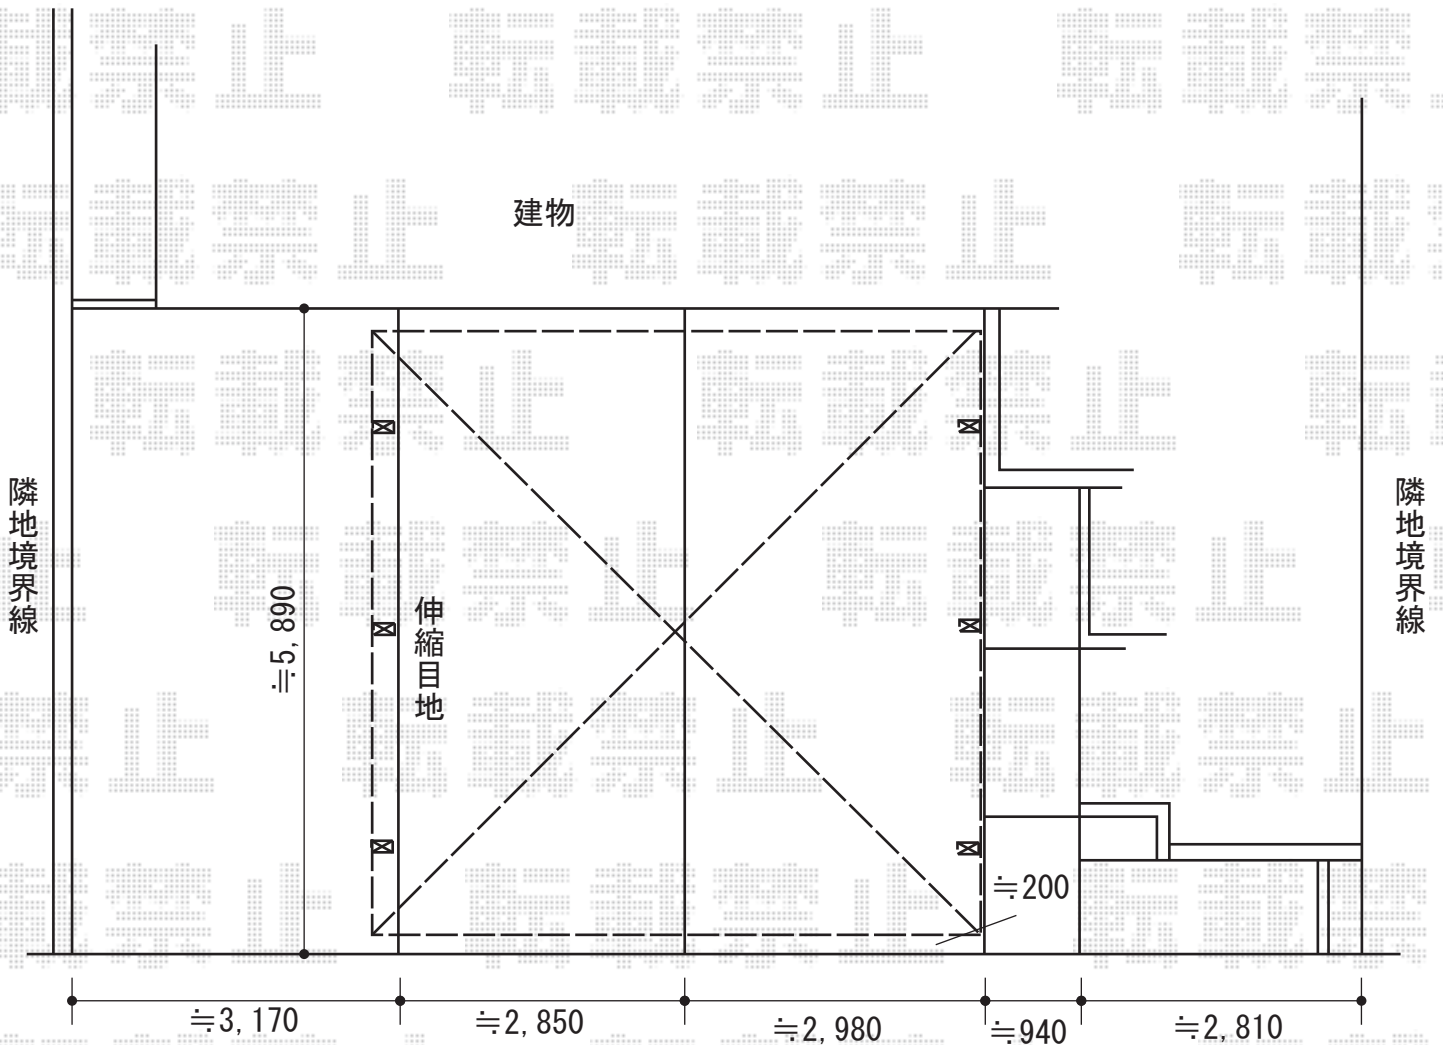

カーポート 施工概略図

YKK AP レイナツインポートグラン50 積雪~50cm対応
幅= 5,983mm
奥行= 5,768mm
色： プラチナステン
屋根材： 熱線遮断ポリカーボネート（クリアマット）
柱仕様： ハイルフ柱仕様（有効高 約2,350mm）

2015-10-305020

担当者

赤松