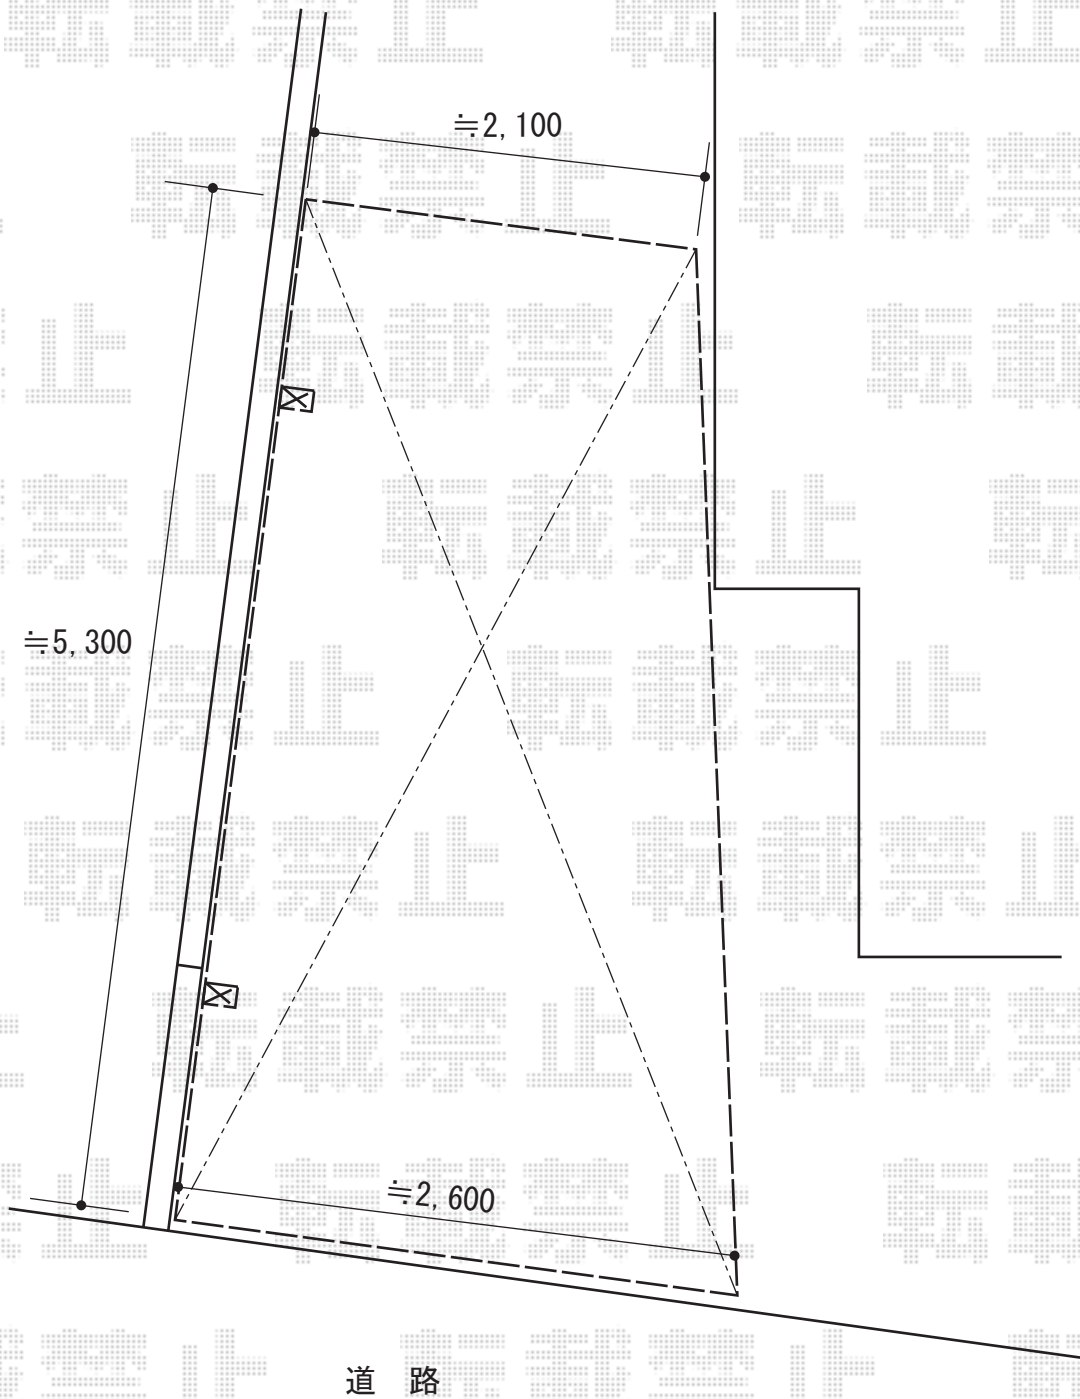

カーポート 施工概略図

YKK AP レイナポートグラン 積雪~20cm対応
幅= 2,700mm
奥行= 5,400mm
色： ホワイト
屋根材： 熱線遮断ポリカーボネート(クリアマット)
柱仕様： ハイーフ柱仕様(有効高 約2,350mm)
斜め切詰用前枠： L5800×1

2015-10-305022

担当者

松本