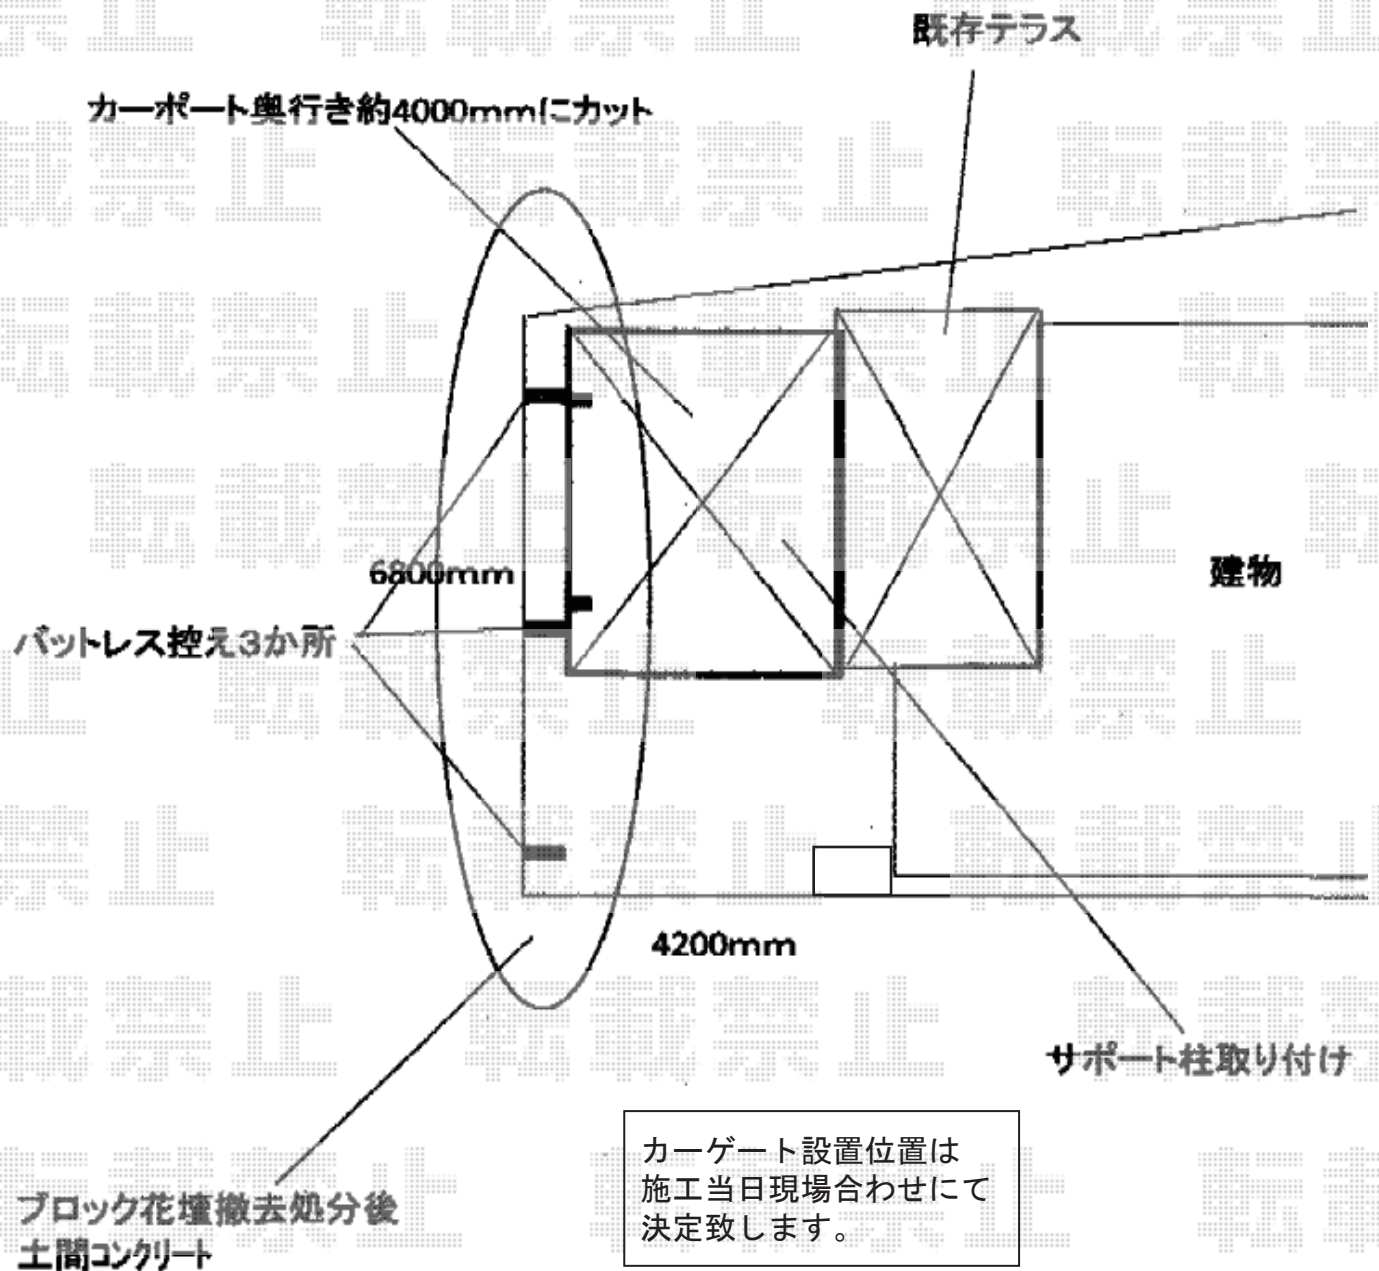

# カーポート・カーゲート工事 施工概略図

Value Select トリップゲート RB型 ノンレール 片開き  
開口幅= 4,317mm  
全幅= 4,417mm  
たたみ幅= 479.5mm  
高さ= 1,200mm  
色： ダークブロンズ  
キャスター数： 3箇所  
落棒数： 2本

YKK AP レイナポートグラン 積雪~20cm対応  
幅= 3,000mm  
奥行= 5,052mm  
色： ブラウン  
屋根材： 熱線遮断ポリカーボネート(クリアマット)  
柱仕様： ハイルフ柱仕様 (有効高 約2,350mm)

YKK AP レイナポートグラン 着脱式サポート 標準・ハイルフ兼用 2本入り×1セット  
色： ブラウン

2015-10-305037

担当者

松本