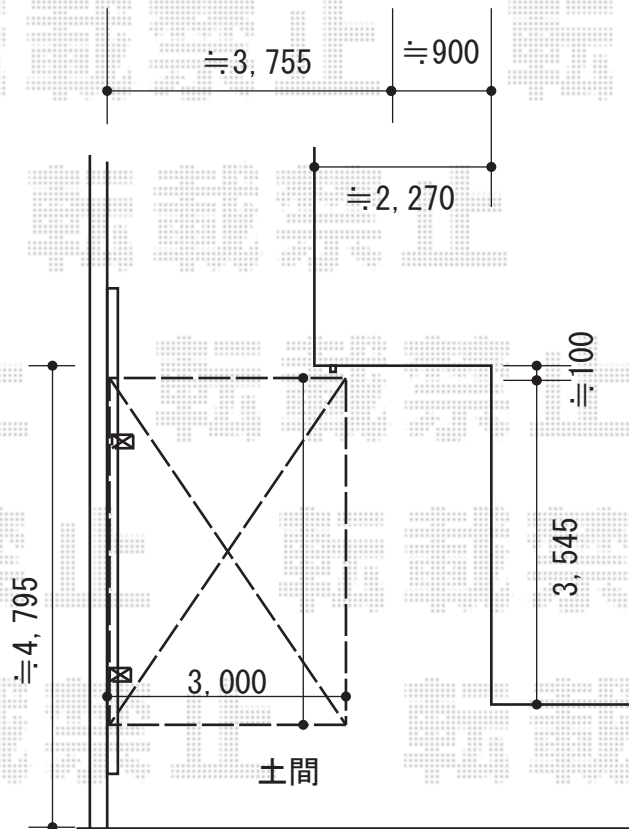

カーポート 施工概略図

YKK AP レイナポートグラン 積雪～20cm対応
 幅= 3,000mm
 奥行= 5,052mm
 色： プラチナステン
 屋根材： 熱線遮断ポリカーボネート（アースブルーマット調）
 柱仕様： ハイロング柱仕様（有効高 約2,800mm）

2015-10-305041

担当者

松本