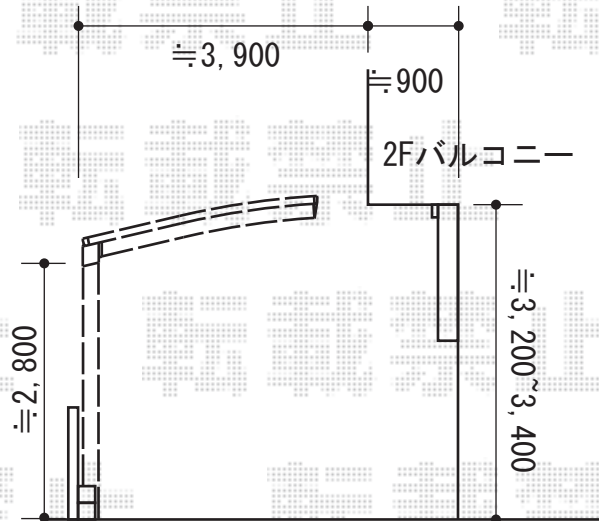

カーポート 施工概略図

YKK AP レイナポートグラン 積雪～20cm対応
 幅= 3,000mm
 奥行= 5,052mm
 色： プラチナステン
 屋根材： 熱線遮断ポリカーボネート（アースブルーマット調）
 柱仕様： ハイロング柱仕様（有効高 約2,800mm）

2015-10-305041

担当者

松本