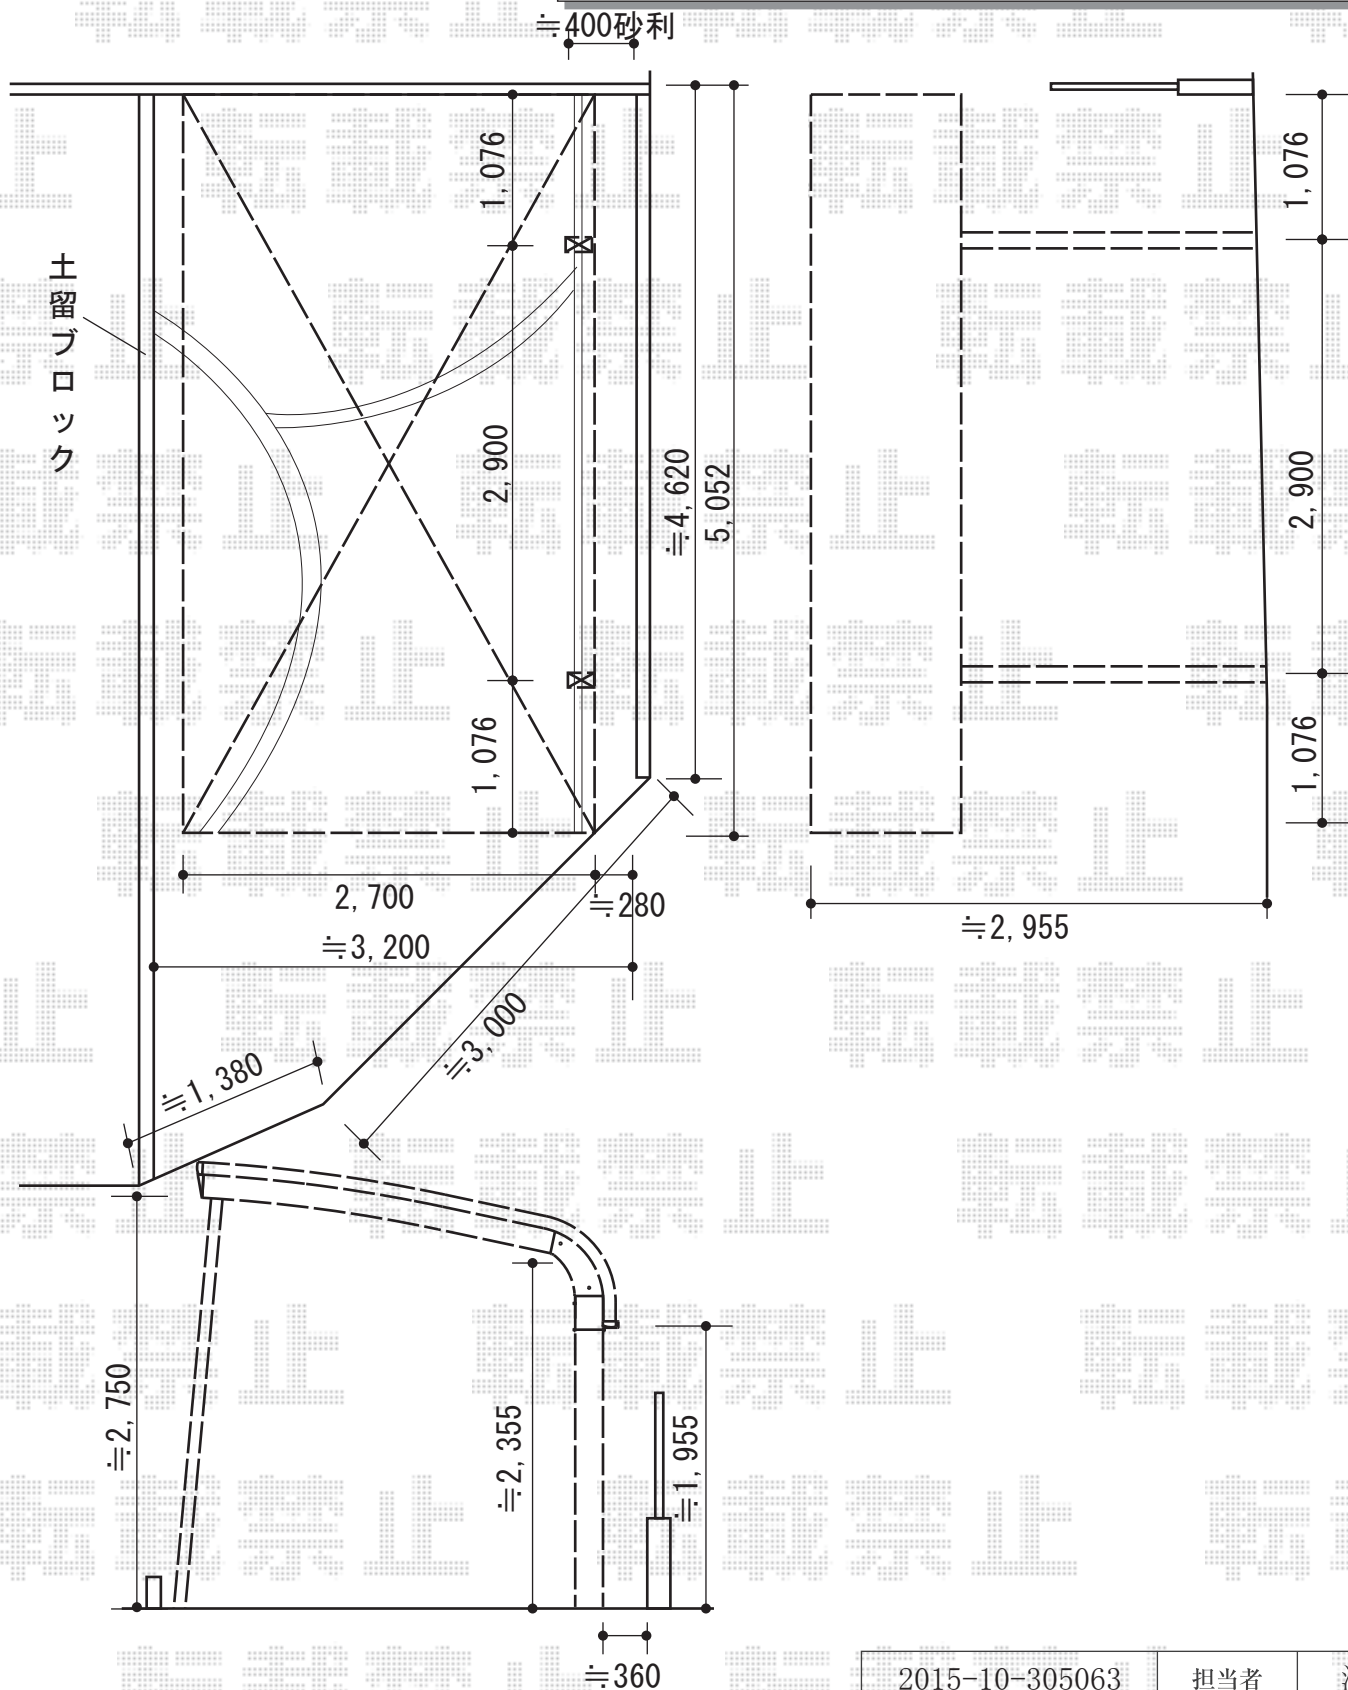

カーポート 施工概略図

YKK AP 【A】 レイナキャップポートグラン 積雪~20cm対応  
 幅= 2,702mm 奥行= 5,052mm 色: ブラウン  
 屋根材: ポリカーボネート (スモークブラウン)  
 柱仕様: ハイルフ柱仕様 (有効高 約2,350mm)

YKK AP 【A】 レイナキャップポートグラン 着脱式サポート  
 標準・ハイルフ兼用 2本入り×1セット  
 色: ブラウン