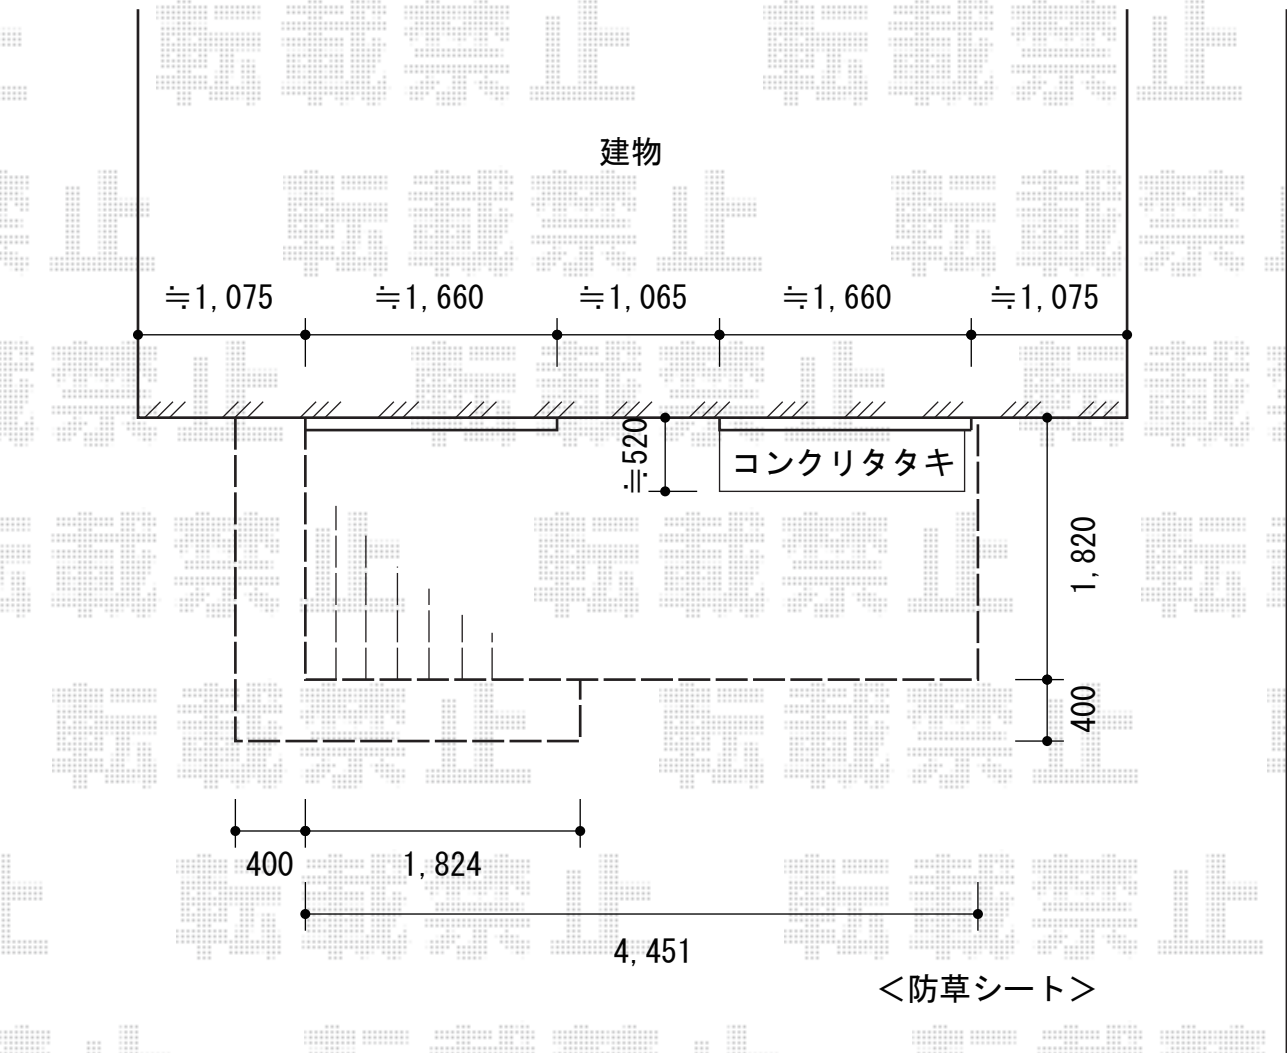

ウッドデッキ 施工概略図

YKK AP リウッドデッキ 200
 間口= 2.5間 (4,451mm)
 出幅= 6尺 (1,820mm)
 色: ナチュラルブラウン
 床板: 縦貼り
 幕板: 標準幕板
 束柱: Sタイプ (550mm) ・ Hタイプ (550~700mm) (色: プラチナステン)
 オプション: 部分段床セット 正面・片側面タイプ (1段)

2015-10-305065	担当者	栢田
----------------	-----	----