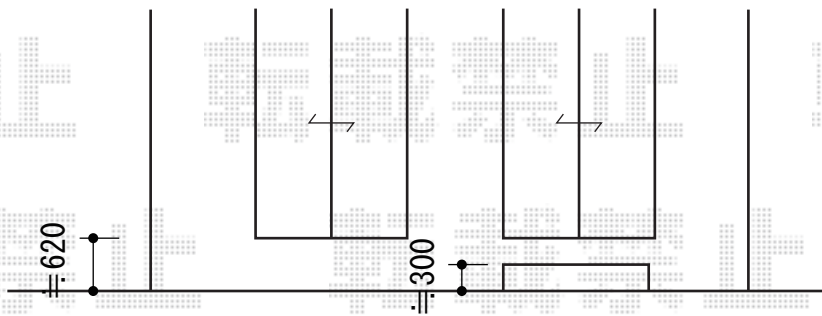

ウッドデッキ 施工概略図

YKK AP リウッドデッキ 200
 間口= 2.5間 (4,451mm)
 出幅= 6尺 (1,820mm)
 色: ナチュラルブラウン
 床板: 縦貼り
 幕板: 標準幕板
 束柱: Sタイプ (550mm) ・ Hタイプ (550~700mm) (色: プラチナステン)
 オプション: 部分段床セット 正面・片側面タイプ (1段)

2015-10-305065	担当者	栢田
----------------	-----	----