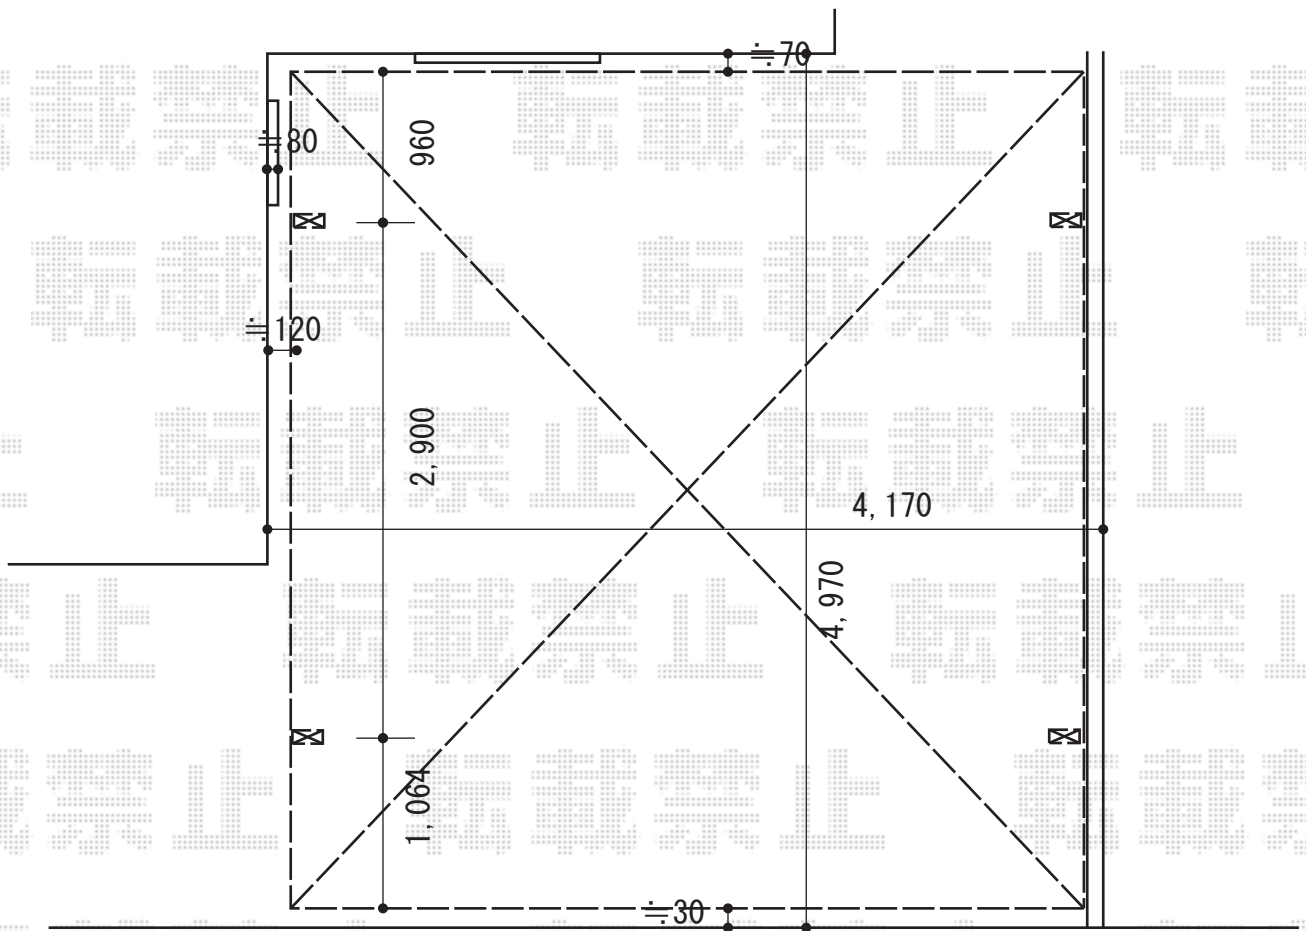

# カーポート 施工概略図

LIXIL ネスカR (ラウンドスタイル) ワイド 積雪~20cm対応  
幅= 4,230mm  
奥行= 4,980mm  
色: シャイングレー  
屋根材: ガリレポリカ (クリアマット・すりガラス調)  
柱仕様: ロング柱25仕様 (有効高 約2,500mm)

※こちらは、ネスカRの施工概略図となります

2015-10-305068

担当者

酒井

**エクスショップ**