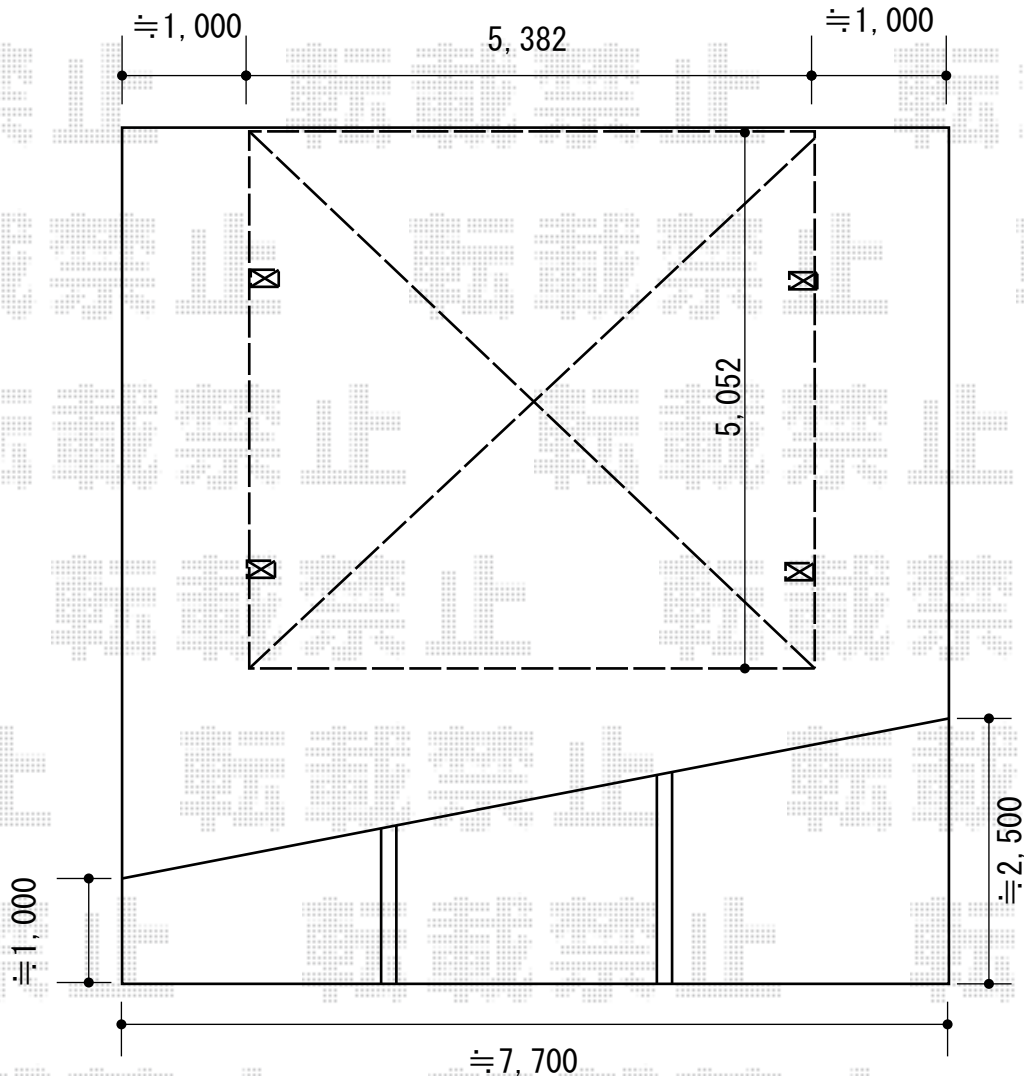

カーポート 施工概略図

YKK AP レイナツインポートグラン 積雪~20cm対応
幅= 5,392mm
奥行= 5,052mm
色： プラチナステン
屋根材： 熱線遮断ポリカーボネート（アースブルーマット調）
柱仕様： ハイルフ柱仕様（有効高 約2,350mm）

2015-10-305122

担当者

赤松