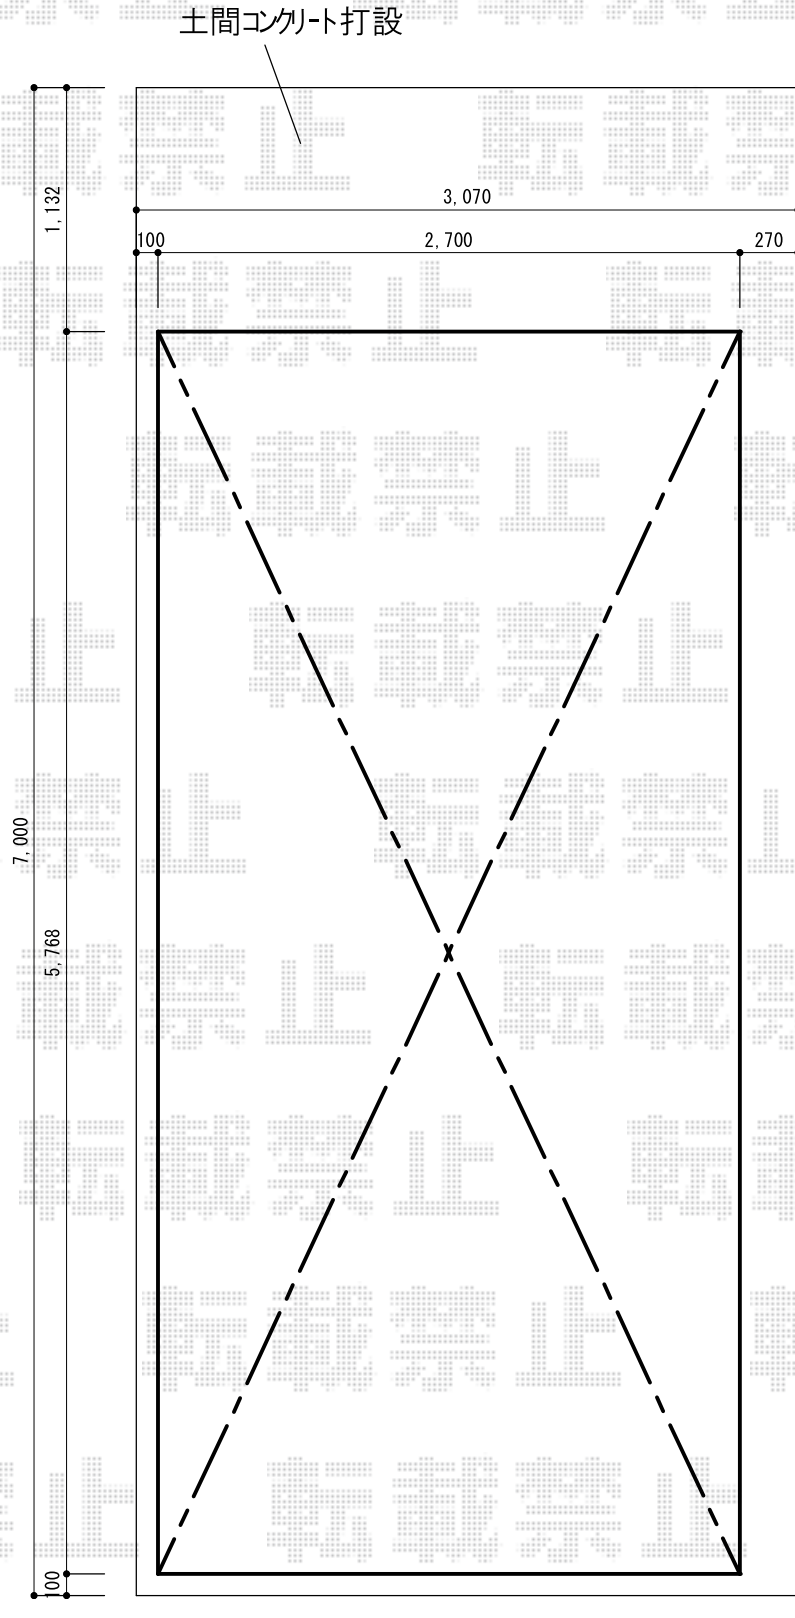

カーポート 施工概略図

YKK AP レイナポートグラン 積雪~20cm対応
幅= 2,700mm
奥行= 5,768mm
色: プラチナステン
屋根材: 熱線遮断ポリカーボネート(クリアマット)
柱仕様: ハイルフ柱仕様 (有効高 約2,350mm)

YKK AP レイナポートグラン 水平式物干し (カーポート柱用) 標準 2本入り×1セット
色: プラチナステン

| | | |
|----------------|-----|----|
| 2015-10-305132 | 担当者 | 赤松 |
|----------------|-----|----|