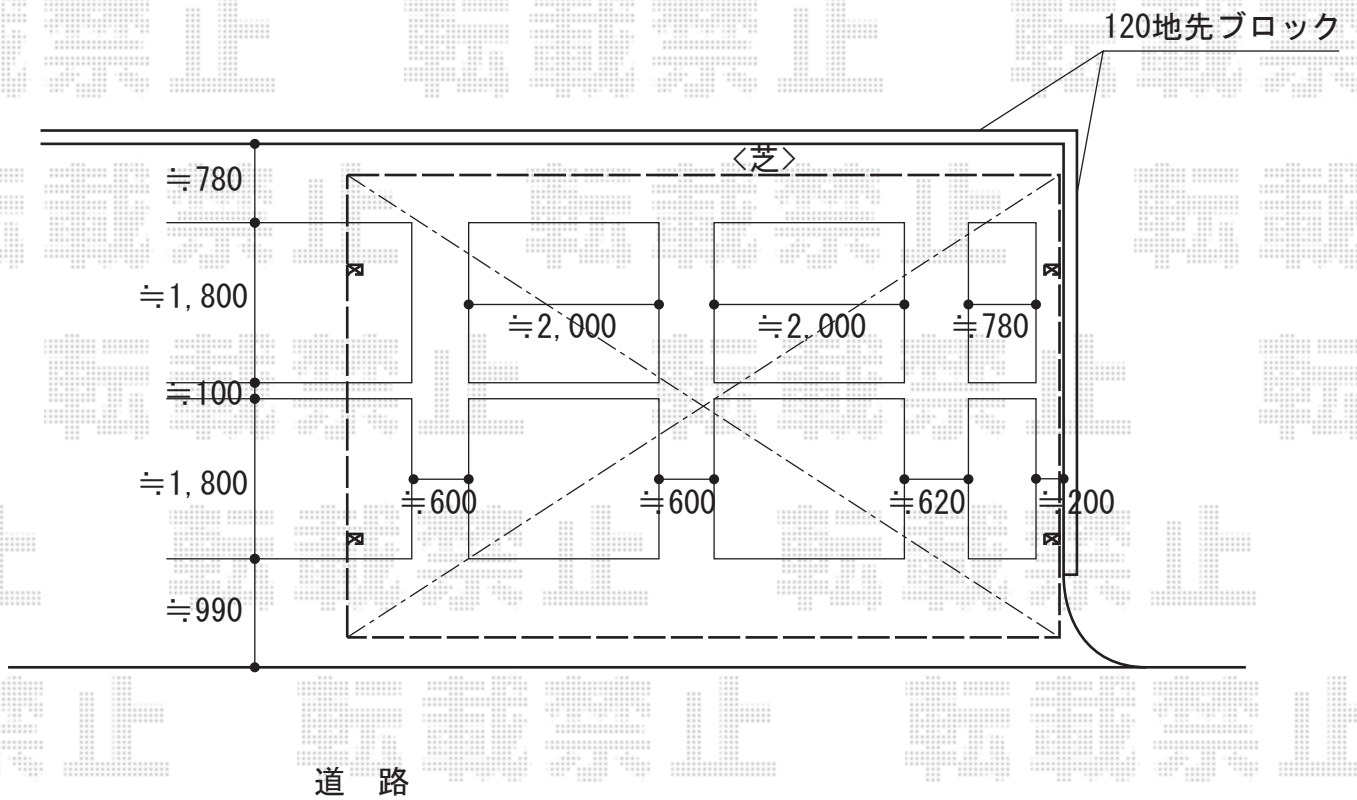

カーポート工事 施工概略図

YKK AP レイナトリプルポートグラン 積雪~20cm対応
 幅= 8,000mm
 奥行= 5,052mm
 色: ホワイト
 屋根材: 熱線遮断ポリカーボネート(クリアマット)
 柱仕様: ハイルフ柱仕様(有効高 約2,350mm)

2015-10-305137

担当者

赤松