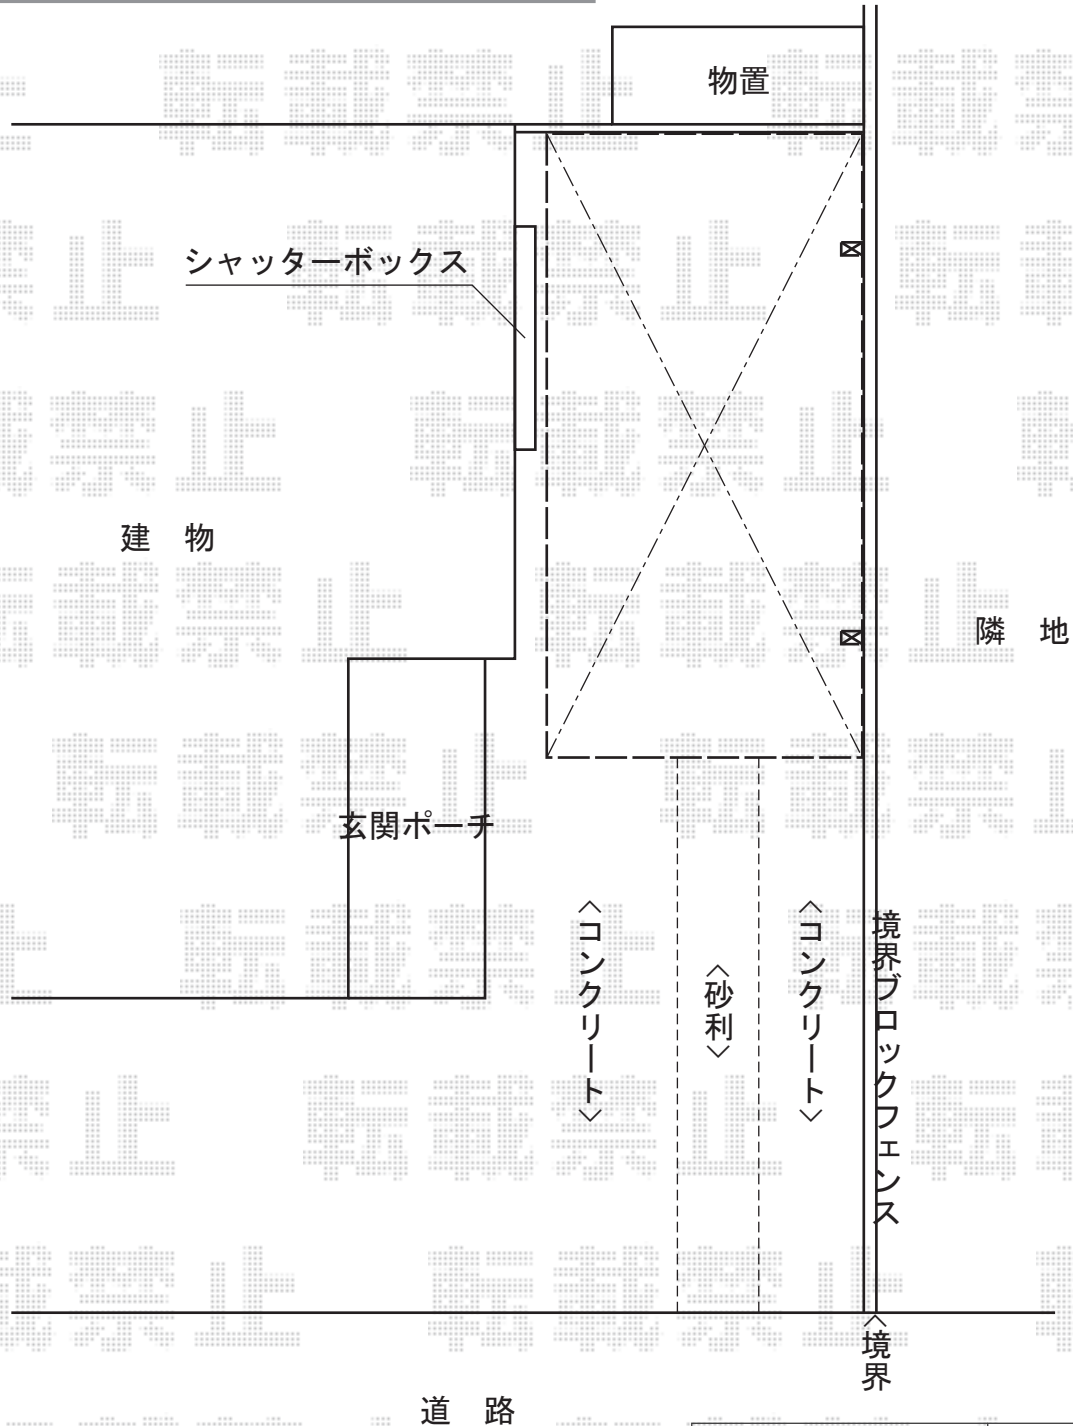

カーポート工事 施工概略図

YKK AP レイナポートグラン 積雪~20cm対応
幅= 2,700mm
奥行= 5,400mm
色： プラチナステン
屋根材： 熱線遮断ポリカーボネート(クリアマット)
柱仕様： ハイルフ柱仕様 (有効高 約2,350mm)

YKK AP レイナポートグラン用 積雪30cm対応ユニット (基本セット用)
仕様： 幅27用・長さ54用
色： プラチナステン

YKK AP レイナポートグラン用 屋根ふき材補強部品
色： カームブラック※1色設定のみ

2015-10-305143	担当者	酒井