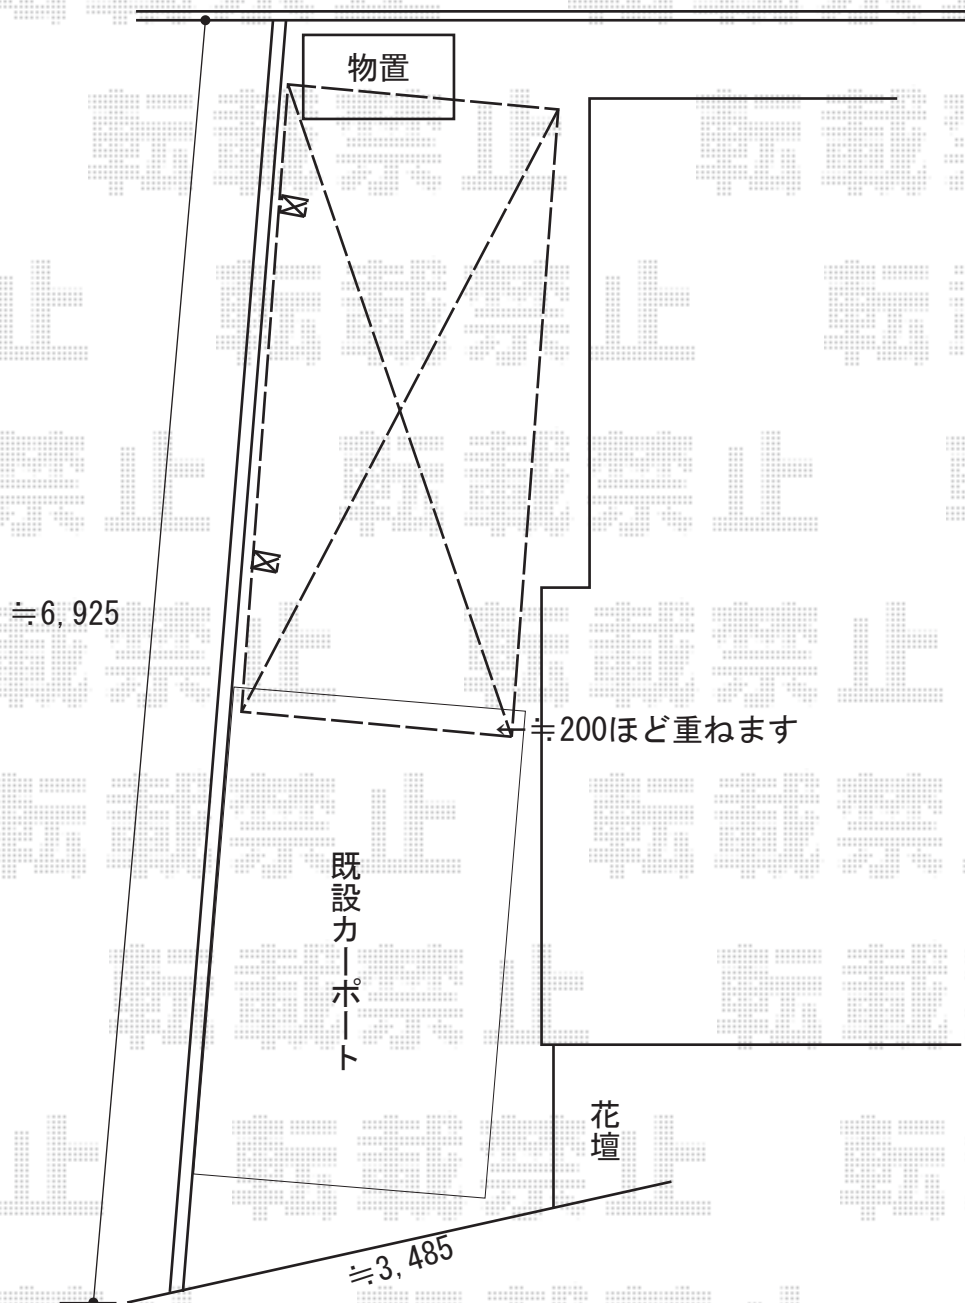

# カーポート 施工概略図

YKK AP レイナポートグラン 積雪~20cm対応  
幅= 2,700mm  
奥行= 5,768mm  
色: プラチナステン  
屋根材: ポリカーボネート (トーマイマット)  
柱仕様: ハイルフ柱仕様 (有効高 約2,350mm)

YKK AP レイナポートグラン 着脱式サポート 標準・ハイルフ兼用 2本入り×1セット  
色: プラチナステン

※納まりはイメージです