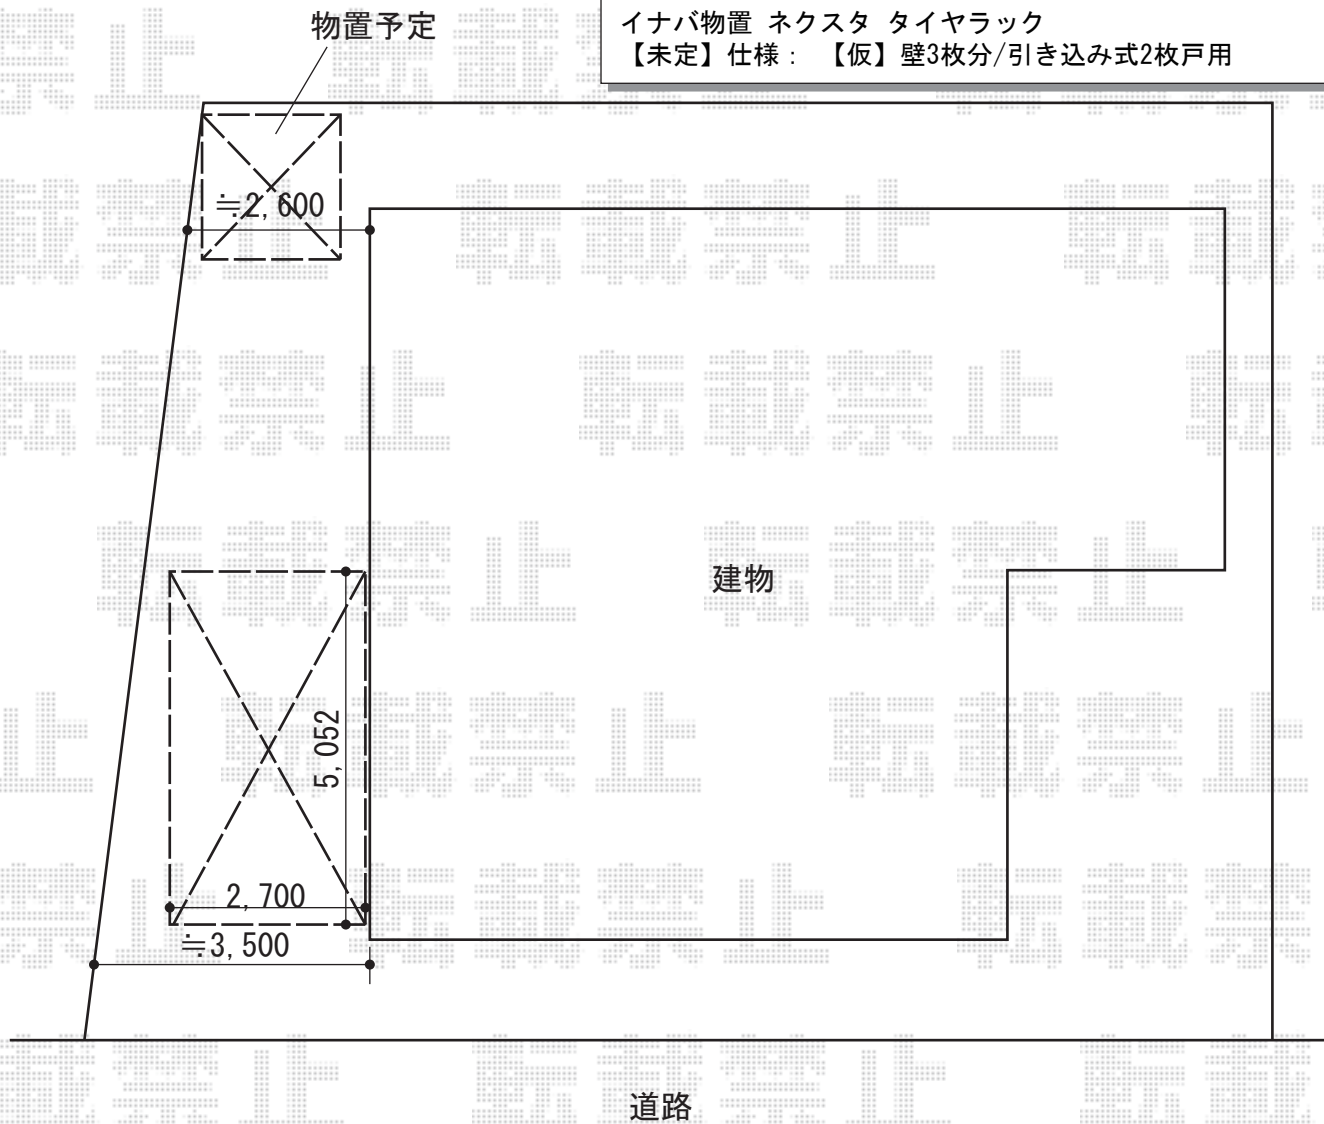

カーポート・物置 施工概略図

Value Select プレシオスポート 積雪～20cm対応  
幅= 2,700mm  
奥行= 5,052mm  
色： ノーブルステン  
屋根材： 熱線遮断ポリカーボネート（スカイブルーマット調）  
柱仕様： ハイルフ柱仕様（有効高 約2,250mm）

イナバ物置 ネクスタ 一般型 1790×1370×2020  
間口= 1,790mm  
奥行= 1,370mm  
高さ= 2,020mm  
色： ファインシルバー  
屋根タイプ： 標準型  
耐荷重タイプ： 一般型  
棚タイプ： 標準棚タイプ  
数量： 1台

イナバ物置 ネクスタ タイヤラック  
【未定】仕様： 【仮】壁3枚分/引き込み式2枚戸用

2015-11-305219

担当者

松本