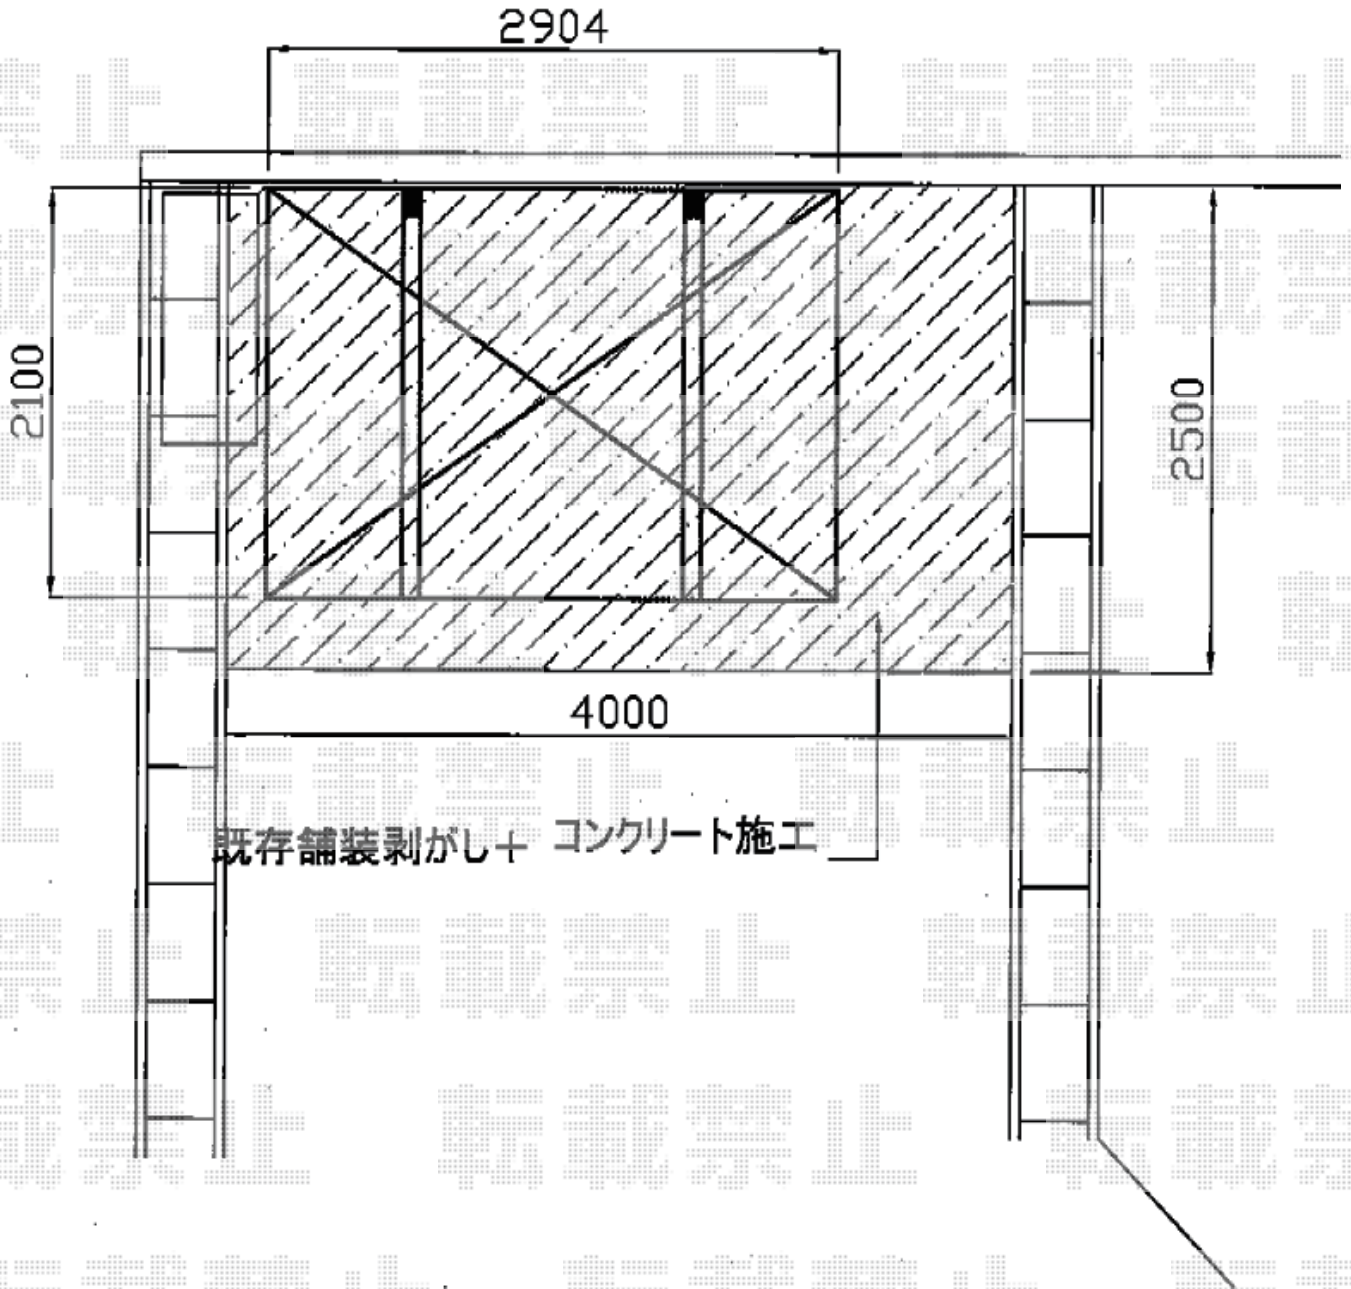

サイクルポート 施工概略図

YKK AP レイナポートグランミニ 積雪～20cm対応
幅= 2,100mm
奥行= 2,904mm
色： ホワイト
屋根材： 熱線遮断ポリカーボネート(クリアマット)
柱仕様： 標準柱仕様 (有効高 約1,814mm)

2015-11-305248

担当者

酒井