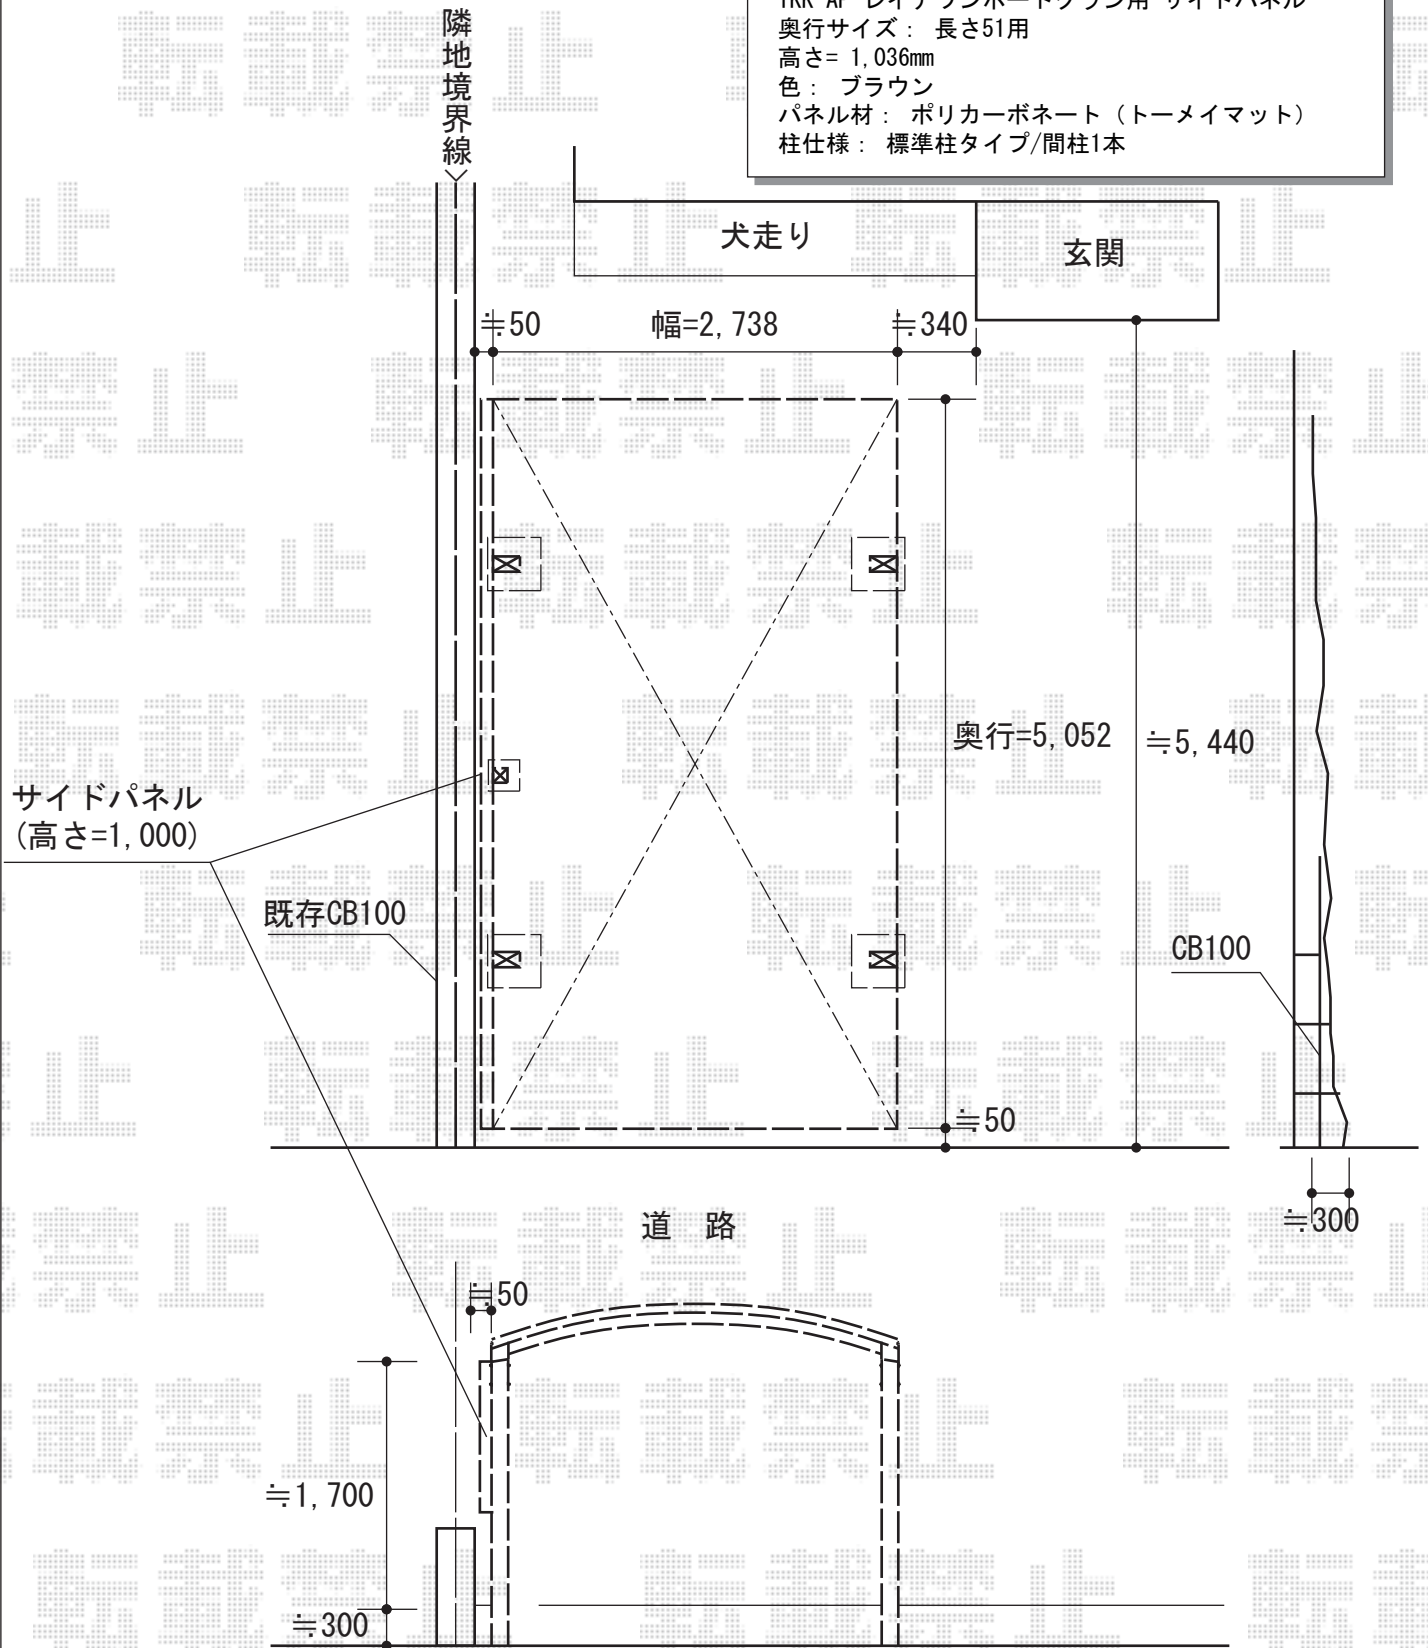

カーポート 施工概略図

YKK AP レイナワンポートグラン 積雪~20cm対応
 幅= 2,738mm
 奥行= 5,052mm
 色: ブラウン
 屋根材: ポリカーボネート (トーマイマット)
 柱仕様: 標準柱仕様 (有効高 約2,000mm)

YKK AP レイナワンポートグラン用 サイドパネル
 奥行サイズ: 長さ51用
 高さ= 1,036mm
 色: ブラウン
 パネル材: ポリカーボネート (トーマイマット)
 柱仕様: 標準柱タイプ/間柱1本