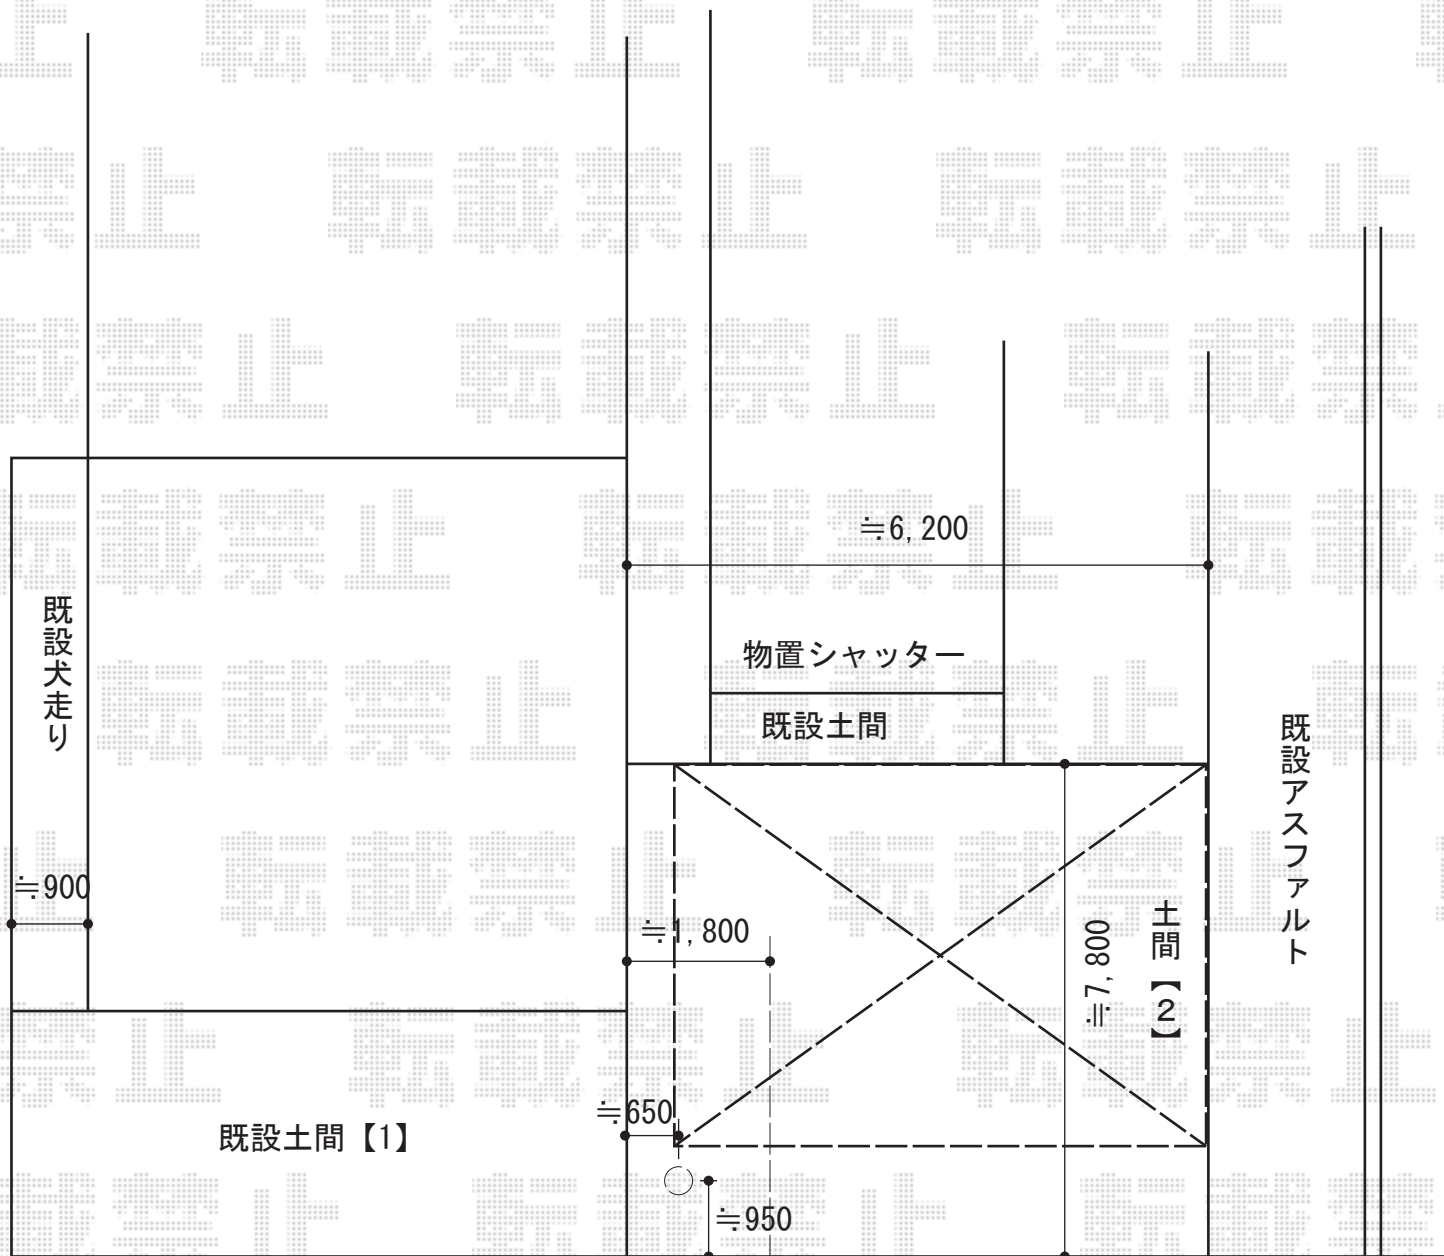

カーポート 施工概略図

YKK AP レイナトリプルポートグラン 積雪~20cm対応
 幅= 7,200mm
 奥行= 5,052mm
 色: プラチナステン
 屋根材: 熱線遮断ポリカーボネート(クリアマット)
 柱仕様: ハイルフ柱仕様(有効高 約2,350mm)

2015-11-305302	担当者	酒井
----------------	-----	----