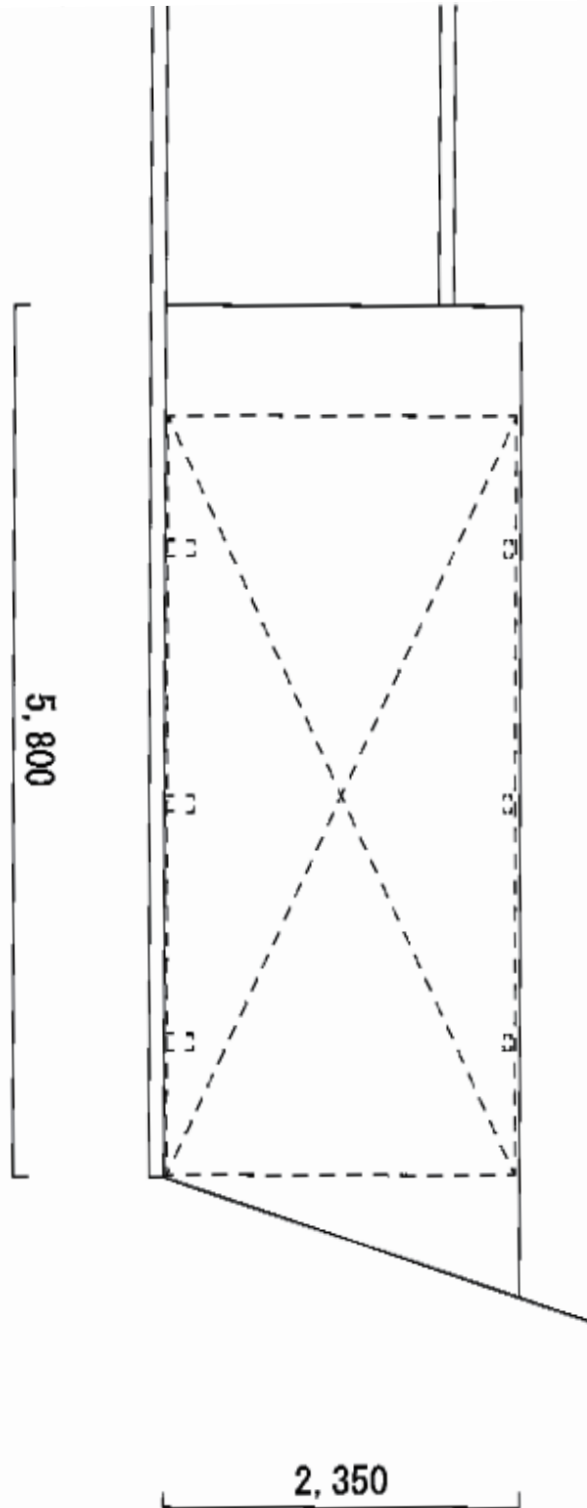

カーポート工事 施工概略図

YKK AP レイナポートグラン50 積雪~50cm対応
幅= 2,400mm
奥行= 5,052mm
色: プラチナステン
屋根材: 熱線遮断ポリカーボネート (アースブルーマット調)
柱仕様: 標準柱仕様 (有効高 約2,000mm)

YKK AP レイナポートグラン 着脱式サポート
標準・ハイルーフ兼用 3本入×1セット
色: プラチナステン

YKK AP レイナポートグラン 屋根ふき材補強部品
色: プラチナステン