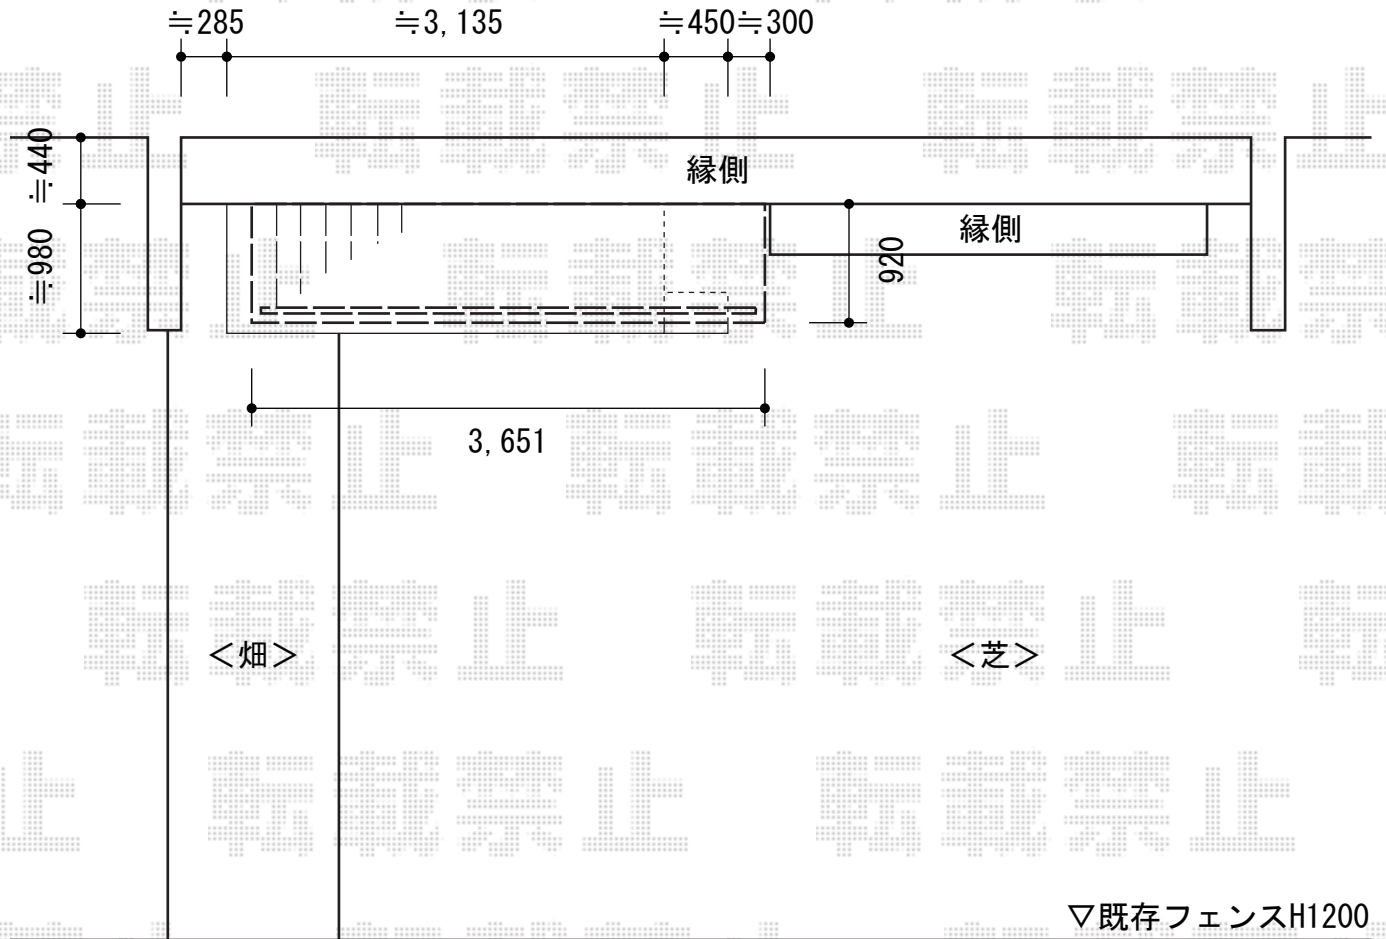

ウッドデッキ 施工概略図

Value Select マージウッドデッキ
 間口= 2.0間(3,651mm) 出幅= 3尺(920mm)
 色: レッドウッド 床板: 縦貼り
 束柱: Lタイプ(850~1000mm)(色: カームブラック)

Value Select マージウッドデッキ ラティスデッキフェンス
 本体1枚(W×H) = 10用T80×1枚/12用T80×2枚
 中柱: T80×2本 端柱: T80×2本
 色: レッドウッド