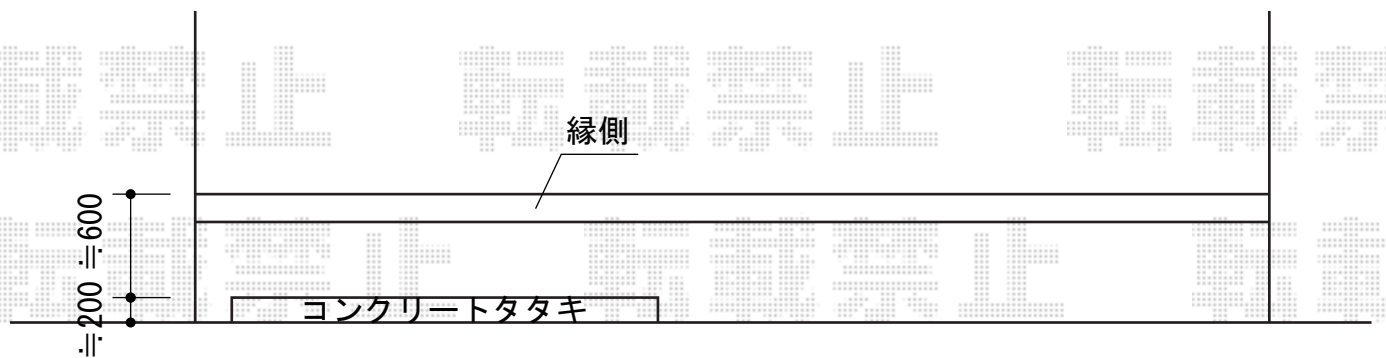

ウッドデッキ 施工概略図

Value Select マージウッドデッキ
 間口= 2.0間(3,651mm) 出幅= 3尺(920mm)
 色: レッドウッド 床板: 縦貼り
 束柱: Lタイプ(850~1000mm)(色: カームブラック)

Value Select マージウッドデッキ ラティスデッキフェンス
 本体1枚(W×H) = 10用T80×1枚/12用T80×2枚
 中柱: T80×2本 端柱: T80×2本
 色: レッドウッド