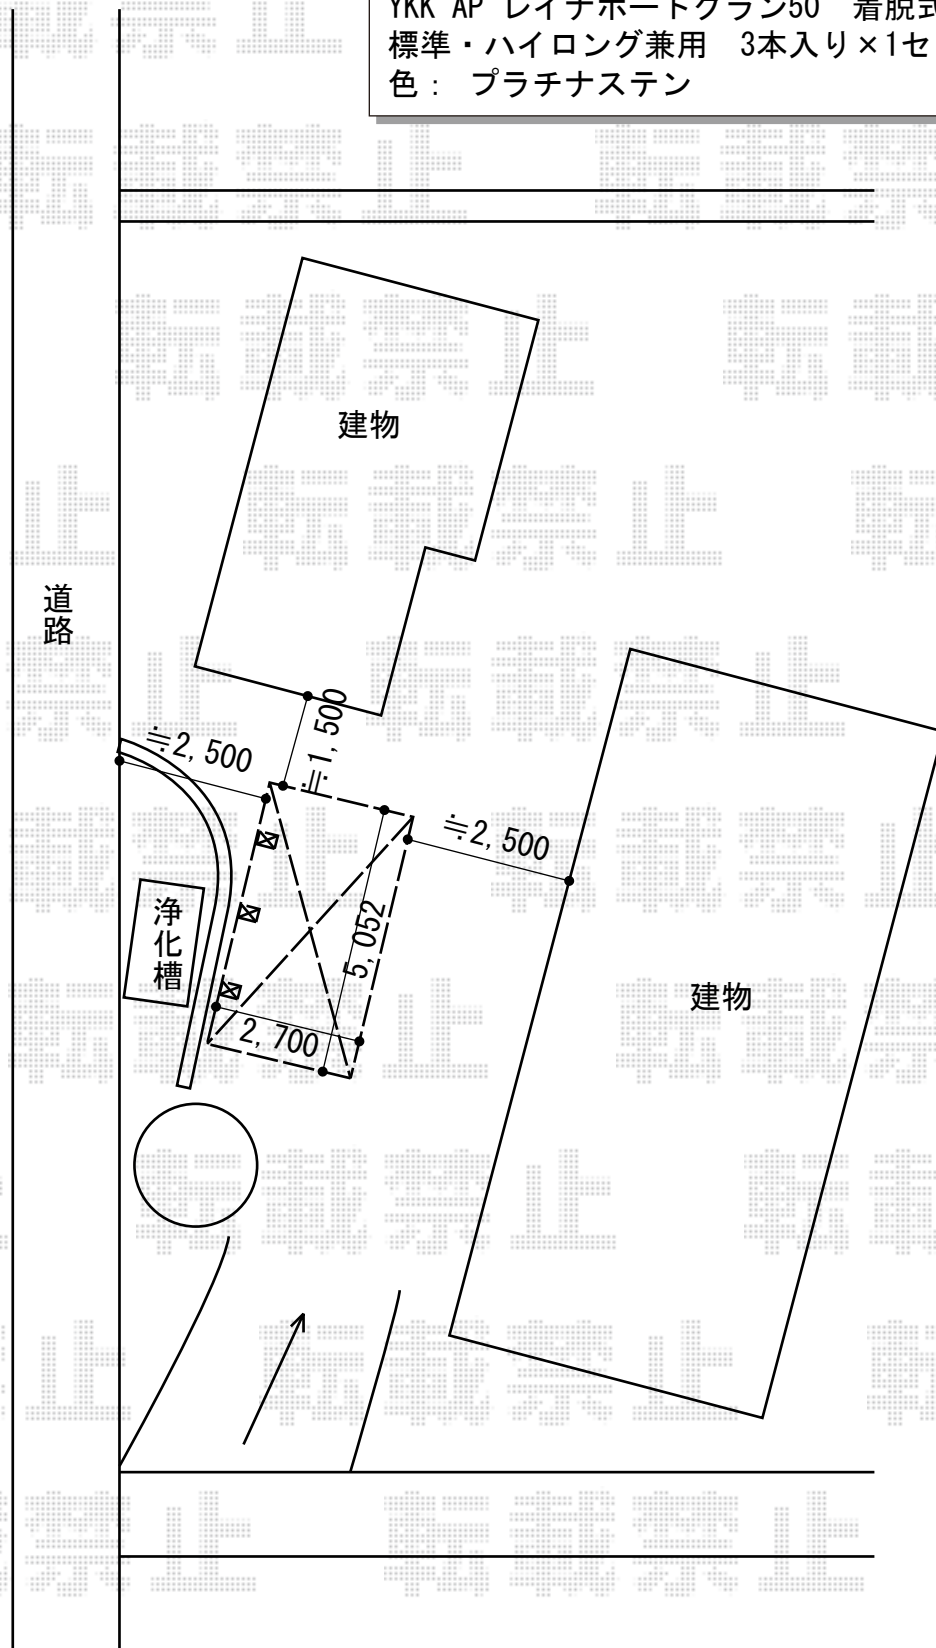

カーポート 施工概略図

YKK AP レイナポートグラン50 積雪～50cm対応  
幅= 2,700mm  
奥行= 5,052mm  
色： プラチナステン  
屋根材： ポリカーボネート（トーマイマット）  
柱仕様： ハイルフ柱仕様（有効高 約2,350mm）  
YKK AP レイナポートグラン50 着脱式サポート  
標準・ハイロング兼用 3本入り×1セット  
色： プラチナステン

2015-11-305338