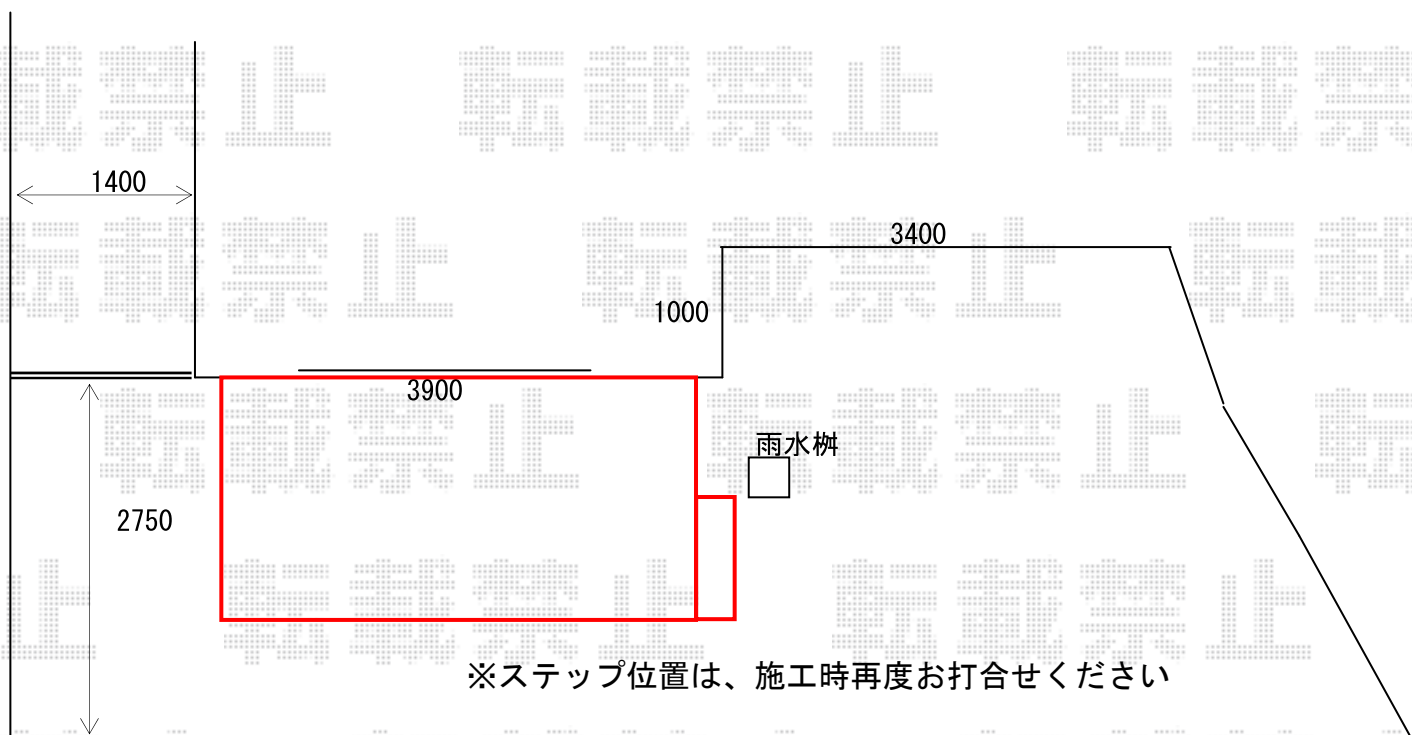

ウッドデッキ 施工概略図

Value Select マージウッドデッキ

間口= 2.0間(3,651mm)

出幅= 6尺(1,820mm)

色： レッドウッド

床板： 縦貼り

幕板： 標準幕板

束柱： Sタイプ(550mm) (色： カームブラック)

YKK AP 独立式 リウッドステップ2型

色： レッドウッド(束柱： カームブラック)

※ステップ位置は、施工時再度お打合せください

2015-11-305361

担当者

栢田